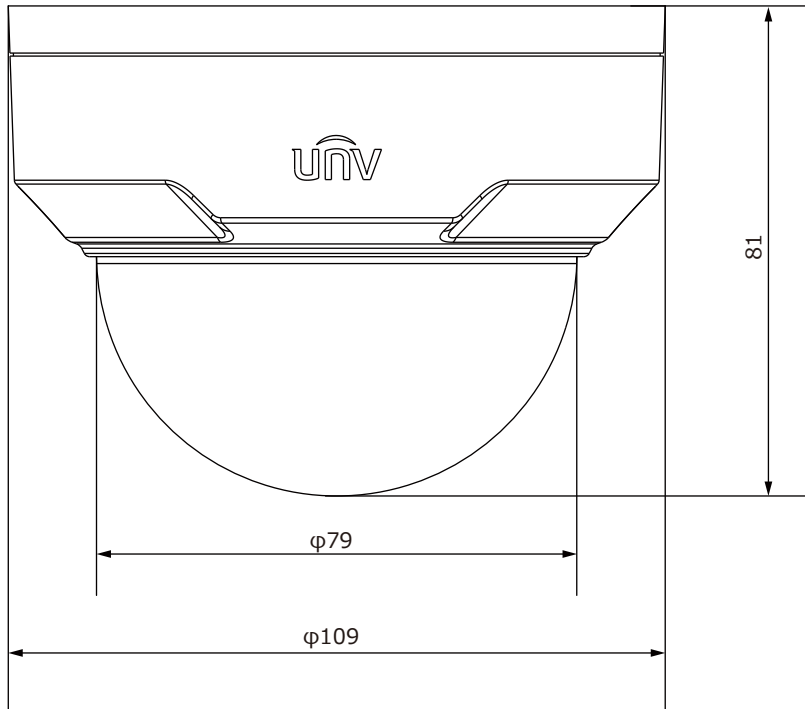

■外形図

単位:mm

品名	2Mネットワークカメラ(ドーム型)	品番	IPC322SB-DF28K-IO	No,	1/2
----	-------------------	----	-------------------	-----	-----

※製品の仕様は予告無く変更となる場合があります。

■仕様

	型番	IPC322SB-DF28K-IO
カメラ部	イメージセンサー	1/2.2インチ プログレッシブスキャンCMOS
	解像度	1920(H)×1080(V)
	最低被写体照度	カラー 0.001Lux 白黒 0Lux ※IR-ON時
	シャッタースピード	自動、手動(1~100,000)
	ホワイトバランス	自動、手動
	デナイト	IRカットフィルタ方式
	ワイドダイナミックレンジ	120dB
	赤外線 / 照射距離	有り / 約30m
レンズ	アイリス	自動
	焦点距離	2.8mm
	画角(水平、垂直)	106.7°、87.5°
映像 / 音声	画像圧縮方式	Ultra265 / H.265 / H.264 / MJPEG
	フレームレート	30fps(1920×1080)
	映像設定	HLC、BLC、プライバシーマスク、モーション検知、デフォグ、映像反転、2D/3D-DNR、スマートIR
	音声圧縮	G.711
	集音マイク	—
映像ストリーム	メインストリーム	1920×1080 / 1280×720
	サブストリーム	1280×720 / 720×576 / 704×288 / 640×360 / 320×288
	サードストリーム	720×576 / 640×360 / 704×288 / 352×288
ネットワーク	ネットワーク	RJ-45 10/100Base
	互換性	ONVIF (Profile S, Profile G, Profile T), API
	プロトコル	IPv4, IGMP, ICMP, ARP, TCP, UDP, DHCP, PPPoE, RTP, RTSP, RTCP, DNS, DDNS, NTP, FTP, UPnP, HTTP, HTTPS, SMTP, 802.1x, SNMP, QoS
インターフェイス	アラームI/O	1ch / ch
	音声入力 / 出力	1ch / ch
	電源端子	DJジャック(DC12V用)、PoE(RJ-45)
	ローカルストレージ	MicroSD 最大256GB
	ビデオ出力	—
インテリジェント機能		クロスライン検知、侵入検知、顔検知、人数カウント、密集検知
保護等級		IP67
動作温度、湿度		-30℃～ 60℃、10%～ 95% (結露無きこと)
電源		DC12V±25% / PoE(IEEE 802.3af)
消費電力		5W
外形寸法		φ109×81(H)mm
質量		420g
付属品		ビス一式、専用レンチ、防水コネクタ

※製品の仕様は予告無く変更となる場合があります。

品名	2Mネットワークカメラ(ドーム型)	品番	IPC322SB-DF28K-IO	No,	2/2
----	-------------------	----	-------------------	-----	-----

株式会社東邦技研