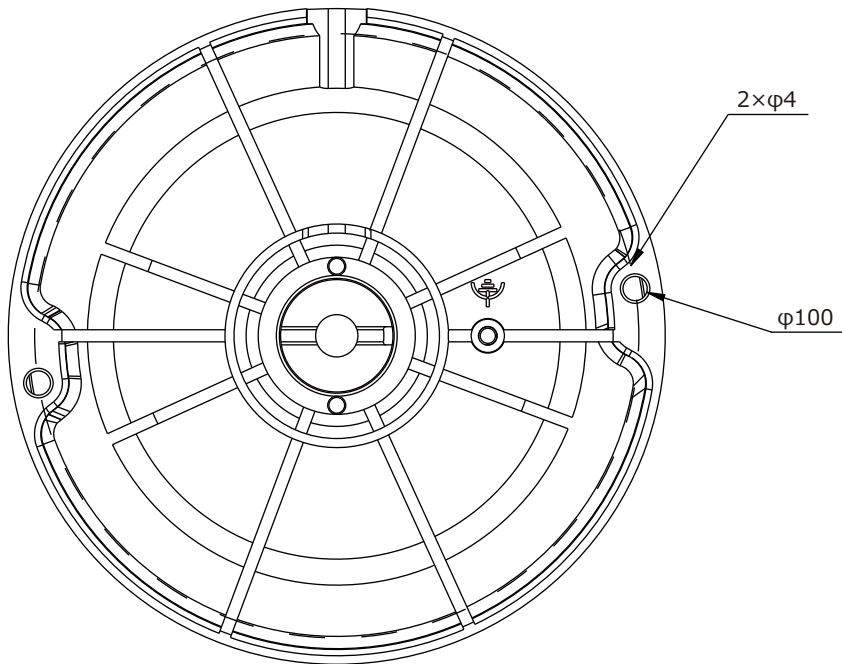

■外形図

単位:mm

品名	2Mネットワークカメラ(ドーム型)	品番	IPC322SB-DF28K-IO	No,	1/2
----	-------------------	----	-------------------	-----	-----

※製品の仕様は予告無く変更となる場合があります。

■仕様

	型番	IPC322SB-DF28K-IO
カメラ部	イメージセンサー	1/2.2インチ プログレッシブスキャンCMOS
	解像度	1920(H)×1080(V)
	最低被写体照度	カラー 0.001Lux 白黒 0Lux ※IR-ON時
	シャッタースピード	自動、手動(1~100,000)
	ホワイトバランス	自動、手動
	デナイト	IRカットフィルタ方式
	ワイドダイナミックレンジ	120dB
	赤外線 / 照射距離	有り / 約30m
レンズ	アイリス	自動
	焦点距離	2.8mm
	画角(水平、垂直)	106.7°、87.5°
映像 / 音声	画像圧縮方式	Ultra265 / H.265 / H.264 / MJPEG
	フレームレート	30fps(1920×1080)
	映像設定	HLC、BLC、プライバシーマスク、モーション検知、デフォグ、映像反転、2D/3D-DNR、スマートIR
	音声圧縮	G.711
	集音マイク	—
映像ストリーム	メインストリーム	1920×1080 / 1280×720
	サブストリーム	1280×720 / 720×576 / 704×288 / 640×360 / 320×288
	サードストリーム	720×576 / 640×360 / 704×288 / 352×288
ネットワーク	ネットワーク	RJ-45 10/100Base
	互換性	ONVIF (Profile S, Profile G, Profile T), API
	プロトコル	IPv4, IGMP, ICMP, ARP, TCP, UDP, DHCP, PPPoE, RTP, RTSP, RTCP, DNS, DDNS, NTP, FTP, UPnP, HTTP, HTTPS, SMTP, 802.1x, SNMP, QoS
インターフェイス	アラームI/O	1ch / ch
	音声入力 / 出力	1ch / ch
	電源端子	DJジャック(DC12V用)、PoE(RJ-45)
	ローカルストレージ	MicroSD 最大256GB
	ビデオ出力	—
インテリジェント機能		クロスライン検知、侵入検知、顔検知、人数カウント、密集検知
保護等級		IP67
動作温度、湿度		-30℃～ 60℃、10%～ 95% (結露無きこと)
電源		DC12V±25% / PoE(IEEE 802.3af)
消費電力		5W
外形寸法		φ109×81(H)mm
質量		420g
付属品		ビス一式、専用レンチ、防水コネクタ

※製品の仕様は予告無く変更となる場合があります。

品名	2Mネットワークカメラ(ドーム型)	品番	IPC322SB-DF28K-IO	No,	2/2
----	-------------------	----	-------------------	-----	-----

株式会社東邦技研