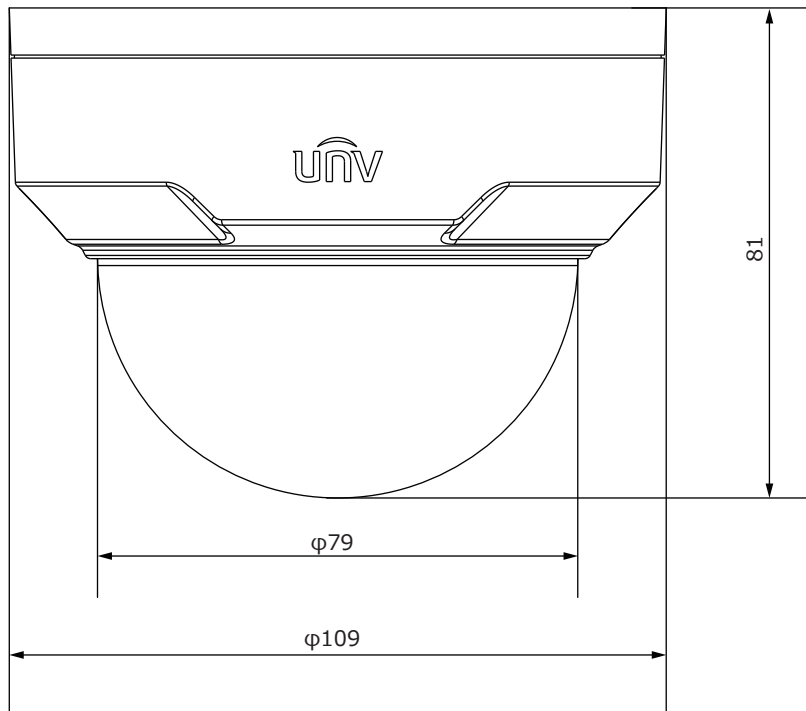

■外形図

単位:mm

品名	2Mネットワークカメラ(ドーム型)	品番	IPC322LR3-VSPF28-D	No,	1/2
----	-------------------	----	--------------------	-----	-----

※製品の仕様は予告無く変更となる場合があります。

■仕様

	型番	IPC322LR3-VSPF28-D
カメラ部	イメージセンサー	1/2.7インチ プログレッシブスキャンCMOS
	解像度	1920(H)×1080(V)
	最低被写体照度	カラー 0.02Lux 白黒 0Lux ※IR-ON時
	シャッタースピード	自動、手動(1~1/100,000)
	ホワイトバランス	自動、手動
	デナイト	IRカットフィルタ方式
	ワイドダイナミックレンジ	D-WDR
	赤外線 / 照射距離	有り / 約30m
レンズ	アイリス	自動
	焦点距離	2.8mm
	画角 水平 / 垂直	112.7° / 61.1°
映像 / 音声	画像圧縮方式	Ultra265 / H.265 / H.264 / MJPEG
	フレームレート	30fps(1920×1080)
	映像設定	HLC、BLC、プライバシーマスク、モーション検知、デジタルデフォグ、映像反転、2D/3D-DNR、スマートIR
	音声圧縮	—
	集音マイク	—
映像ストリーム	メインストリーム	1920×1080(最大30fps)
	サブストリーム	1280×720(最大30fps)
	サードストリーム	352×288(最大30fps)
ネットワーク	ネットワーク	RJ-45 10/100Base
	互換性	ONVIF(Profile S、Profile G) / API
	プロトコル	IPv4, IGMP, ICMP, ARP, TCP, UDP, DHCP, RTP, RTSP, RTCP, DNS, DDNS, NTP, FTP, UPnP, HTTP, HTTPS, SMTP, SSL, QoS
インターフェイス	アラームI/O	—
	音声入力	—
	音声出力	—
	電源端子	DJジャック(DC12V用)、PoE(RJ-45)
	ローカルストレージ	—
	ビデオ出力	—
	保護等級	IP67
	動作温度、湿度	-30℃～ 60℃、10%～ 95% (結露無きこと)
	電源	DC12V / PoE(IEEE 802.3af)
	消費電力	4.5W
	外形寸法	φ109×81(H)mm
	質量	450g
	付属品	ビス一式、専用レンチ、防水コネクタ

品名	2Mネットワークカメラ(ドーム型)	品番	IPC322LR3-VSPF28-D	No,	2/2
----	-------------------	----	--------------------	-----	-----

※製品の仕様は予告無く変更となる場合があります。