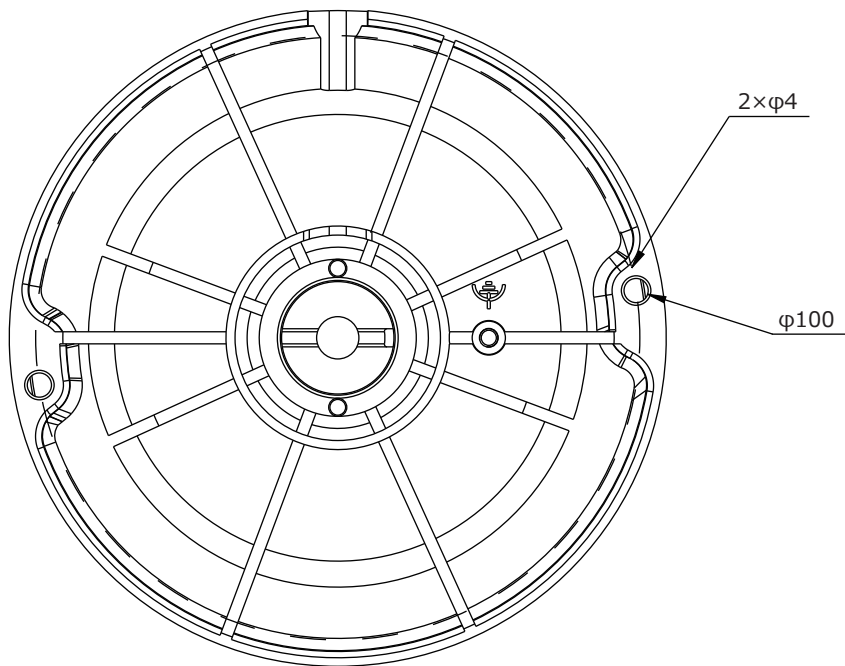

■外形図

単位:mm

品名	2Mネットワークカメラ(ドーム型)	品番	IPC322LR3-VSPF28-D	No,	1/2
----	-------------------	----	--------------------	-----	-----

※製品の仕様は予告無く変更となる場合があります。

■仕様

	型番	IPC322LR3-VSPF28-D
カメラ部	イメージセンサー	1/2.7インチ プログレッシブスキャンCMOS
	解像度	1920(H)×1080(V)
	最低被写体照度	カラー 0.02Lux 白黒 0Lux ※IR-ON時
	シャッタースピード	自動、手動(1~1/100,000)
	ホワイトバランス	自動、手動
	デナイト	IRカットフィルタ方式
	ワイドダイナミックレンジ	D-WDR
	赤外線 / 照射距離	有り / 約30m
レンズ	アイリス	自動
	焦点距離	2.8mm
	画角 水平 / 垂直	112.7° / 61.1°
映像 / 音声	画像圧縮方式	Ultra265 / H.265 / H.264 / MJPEG
	フレームレート	30fps(1920×1080)
	映像設定	HLC、BLC、プライバシーマスク、モーション検知、デジタルデフォグ、映像反転、2D/3D-DNR、スマートIR
	音声圧縮	—
	集音マイク	—
映像ストリーム	メインストリーム	1920×1080(最大30fps)
	サブストリーム	1280×720(最大30fps)
	サードストリーム	352×288(最大30fps)
ネットワーク	ネットワーク	RJ-45 10/100Base
	互換性	ONVIF(Profile S、Profile G) / API
	プロトコル	IPv4, IGMP, ICMP, ARP, TCP, UDP, DHCP, RTP, RTSP, RTCP, DNS, DDNS, NTP, FTP, UPnP, HTTP, HTTPS, SMTP, SSL, QoS
インターフェイス	アラームI/O	—
	音声入力	—
	音声出力	—
	電源端子	DJジャック(DC12V用)、PoE(RJ-45)
	ローカルストレージ	—
	ビデオ出力	—
	保護等級	IP67
	動作温度、湿度	-30℃～ 60℃、10%～ 95% (結露無きこと)
	電源	DC12V / PoE(IEEE 802.3af)
	消費電力	4.5W
	外形寸法	φ109×81(H)mm
	質量	450g
	付属品	ビス一式、専用レンチ、防水コネクタ

品名	2Mネットワークカメラ(ドーム型)	品番	IPC322LR3-VSPF28-D	No,	2/2
----	-------------------	----	--------------------	-----	-----

※製品の仕様は予告無く変更となる場合があります。