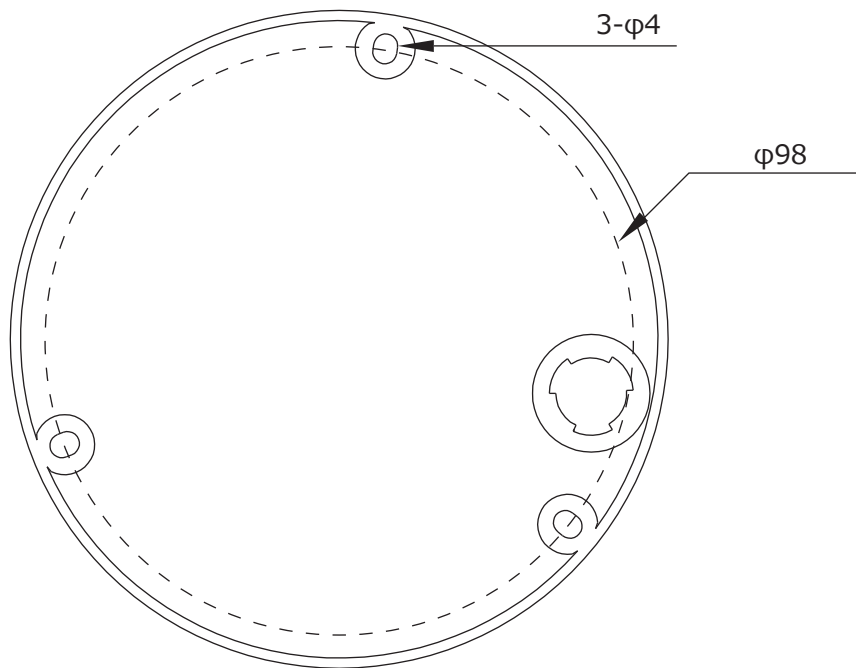

■外形図

単位:mm

品名	2Mネットワークカメラ(ミニドーム型)	品番	IPC312SR-VPF28-C	No,	1/2
----	---------------------	----	------------------	-----	-----

※製品の仕様は予告無く変更となる場合があります。

株式会社東邦技研

■仕様

	型番	IPC312SR-VPF28-C
カメラ部	イメージセンサー	1/2.9インチ プログレッシブスキャンCMOS
	解像度	1920(H)×1080(V)
	最低被写体照度	カラー 0.02Lux 白黒 0Lux ※IR-ON時
	シャッタースピード	自動、手動(1/5~1/100,000)
	ホワイトバランス	自動、手動
	デナイト	IRカットフィルタ方式
	ワイドダイナミックレンジ	D-WDR
	赤外線 / 照射距離	有り / 約15m
レンズ	アイリス	自動
	焦点距離	2.8mm
	画角(水平)	107.8°
映像 / 音声	画像圧縮方式	Ultra265 / H.265 / H.264 / MJPEG
	フレームレート	30fps(1920×1080)
	映像設定	HLC、BLC、プライバシーマスク、モーション検知、デフォグ、映像反転、2D/3D-DNR
	音声圧縮	G.711
	集音マイク	マイク内蔵
映像ストリーム	メインストリーム	1920×1080
	サブストリーム	1920×1080 / 1280×720 / 720×576 / 720×240 / 640×360 / 320×288
	サードストリーム	720×576 / 720×240 / 640×360 / 320×288
ネットワーク	ネットワーク	RJ-45 10/100Base
	互換性	ONVIF(Profile S、Profile G) / API
	プロトコル	IPv4, IGMP, ICMP, ARP, TCP, UDP, DHCP, PPPoE, RTP, RTSP, RTCP, DNS, DDNS, NTP, FTP, UPnP, HTTP, HTTPS, SMTP, 802.1x, SNMP, SSL, TLS
インターフェイス	デジタルI/O	—
	音声入力	1ch(先バラ)
	音声出力	1ch(先バラ)
	電源端子	DJジャック(DC12V用)、PoE(RJ-45)
	ローカルストレージ	MicroSD 最大128GB
	ビデオ出力	—
	保護等級	IP66
	動作温度、湿度	-35℃～ 60℃、10%～ 95% (結露無きこと)
	電源	DC12V / PoE(IEEE 802.3af)
	消費電力	5W
	外形寸法	φ110×61(H)mm
	質量	380g
	付属品	ビス一式、専用レンチ、防水コネクタ

品名	2Mネットワークカメラ(ミニドーム型)	品番	IPC312SR-VPF28-C	No,	2/2
----	---------------------	----	------------------	-----	-----

※製品の仕様は予告無く変更となる場合があります。