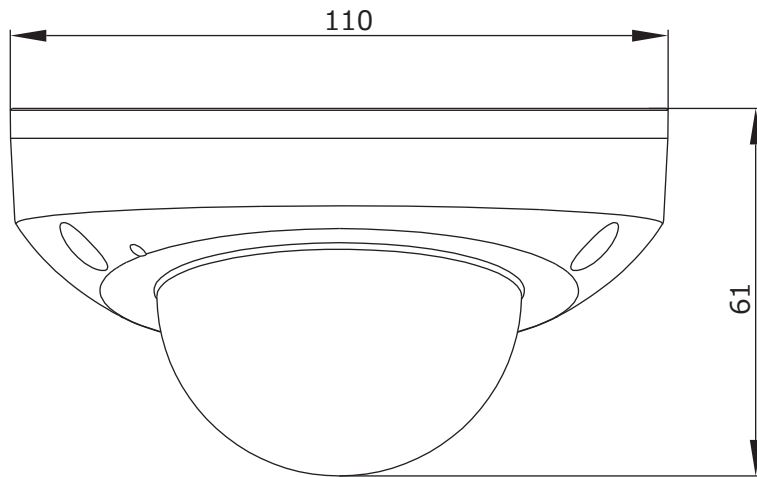

■外形図

単位:mm

品名	2Mネットワークカメラ(ミニドーム型)	品番	IPC312SR-VPF28-C	No,	1/2
----	---------------------	----	------------------	-----	-----

※製品の仕様は予告無く変更となる場合があります。

株式会社東邦技研

■仕様

	型番	IPC312SR-VPF28-C
カメラ部	イメージセンサー	1/2.9インチ プログレッシブスキャンCMOS
	解像度	1920(H)×1080(V)
	最低被写体照度	カラー 0.02Lux 白黒 0Lux ※IR-ON時
	シャッタースピード	自動、手動(1/5~1/100,000)
	ホワイトバランス	自動、手動
	デナイト	IRカットフィルタ方式
	ワイドダイナミックレンジ	D-WDR
	赤外線 / 照射距離	有り / 約15m
レンズ	アイリス	自動
	焦点距離	2.8mm
	画角(水平)	107.8°
映像 / 音声	画像圧縮方式	Ultra265 / H.265 / H.264 / MJPEG
	フレームレート	30fps(1920×1080)
	映像設定	HLC、BLC、プライバシーマスク、モーション検知、デフォグ、映像反転、2D/3D-DNR
	音声圧縮	G.711
	集音マイク	マイク内蔵
映像ストリーム	メインストリーム	1920×1080
	サブストリーム	1920×1080 / 1280×720 / 720×576 / 720×240 / 640×360 / 320×288
	サードストリーム	720×576 / 720×240 / 640×360 / 320×288
ネットワーク	ネットワーク	RJ-45 10/100Base
	互換性	ONVIF(Profile S、Profile G) / API
	プロトコル	IPv4, IGMP, ICMP, ARP, TCP, UDP, DHCP, PPPoE, RTP, RTSP, RTCP, DNS, DDNS, NTP, FTP, UPnP, HTTP, HTTPS, SMTP, 802.1x, SNMP, SSL, TLS
インターフェイス	デジタルI/O	—
	音声入力	1ch(先バラ)
	音声出力	1ch(先バラ)
	電源端子	DJジャック(DC12V用)、PoE(RJ-45)
	ローカルストレージ	MicroSD 最大128GB
	ビデオ出力	—
	保護等級	IP66
	動作温度、湿度	-35℃～ 60℃、10%～ 95% (結露無きこと)
	電源	DC12V / PoE(IEEE 802.3af)
	消費電力	5W
	外形寸法	φ110×61(H)mm
	質量	380g
	付属品	ビス一式、専用レンチ、防水コネクタ

品名	2Mネットワークカメラ(ミニドーム型)	品番	IPC312SR-VPF28-C	No,	2/2
----	---------------------	----	------------------	-----	-----

※製品の仕様は予告無く変更となる場合があります。