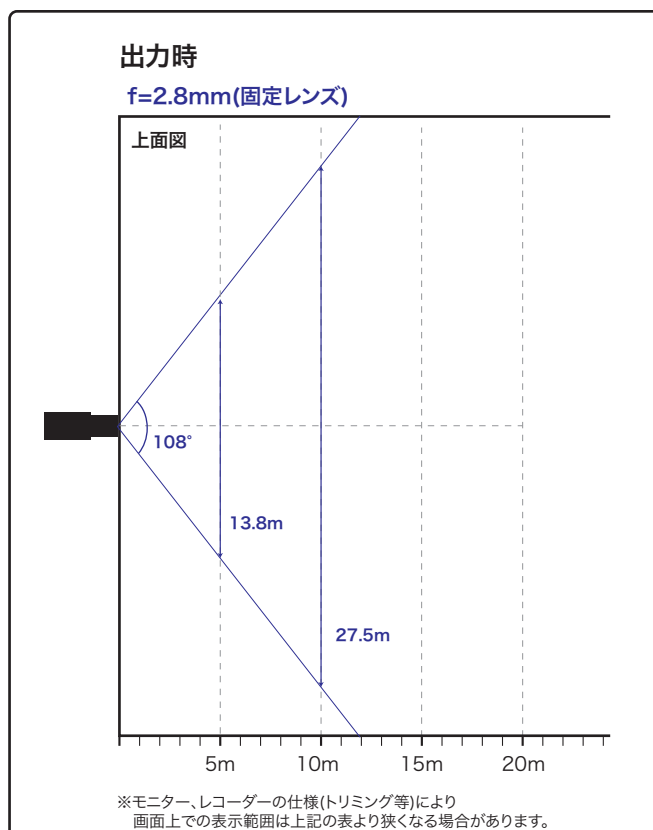

赤外線照射距離 30m

スマートIR

ONVIF

動作温度範囲 -35℃~60℃

IP66

水平画角

製品仕様

品番	IPC312SR-VPF28-C
イメージセンサー	1/2.9インチ プログレッシブスキャンCMOS
解像度	1920(H)×1080(V)
最低被写体照度	カラー 0.02Lux 白黒 0Lux ※IR-ON時
シャッタースピード	自動、手動(1/5~1/100,000)
ホワイトバランス	自動、手動
デナイト	IRカットフィルタ方式
ワイドダイナミックレンジ	D-WDR
赤外線 / 照射距離	有り / 約15m
アイリス	自動
焦点距離	2.8mm
画角(水平)	107.8°
画像圧縮方式	Ultra265 / H.265 / H.264 / MJPEG
フレームレート	30fps(1920×1080)
映像設定	HLC、BLC、プライバシーマスク、モーション検知、デフォグ、映像反転、2D/3D-DNR
音声圧縮	G.711
集音マイク	マイク内蔵
メインストリーム	1920×1080
サブストリーム	1920×1080 / 1280×720 / 720×576 / 720×240 / 640×360 / 320×288
サードストリーム	720×576 / 720×240 / 640×360 / 320×288
ネットワーク	RJ-45 10/100Base
互換性	ONVIF(Profile S、Profile G) / API
プロトコル	IPv4、IGMP、ICMP、ARP、TCP、UDP、DHCP、PPPoE、RTP、RTSP、RTCP、DNS、DDNS、NTP、FTP、UPnP、HTTP、HTTPS、SMTP、802.1x、SNMP、SSL、TLS
デジタルI/O	—
音声入力	1ch(先バラ)
音声出力	1ch(先バラ)
電源端子	DJジャック(DC12V用)、PoE(RJ-45)
ローカルストレージ	MicroSD 最大128GB
ビデオ出力	—
保護等級	IP66
動作温度、湿度	-35°C~ 60°C、10%~ 95% (結露無きこと)
電源	DC12V / PoE(IEEE 802.3af)
消費電力	5W
外形寸法	φ110×61(H)mm
質量	380g
付属品	ビス一式、専用レンチ、防水コネクタ

コネクタ部

外形寸法図

※製品の仕様及び外観は予告なく変更となる場合があります。

オプション(別売品)

配線ボックス
TR-JB03-D-IN

本体希望小売価格
オープン

製品・その他に関するお問合せ

お問い合わせ **TEL 03-5816-4678**
AM9:00~12:00 PM1:00~6:00 (平日)