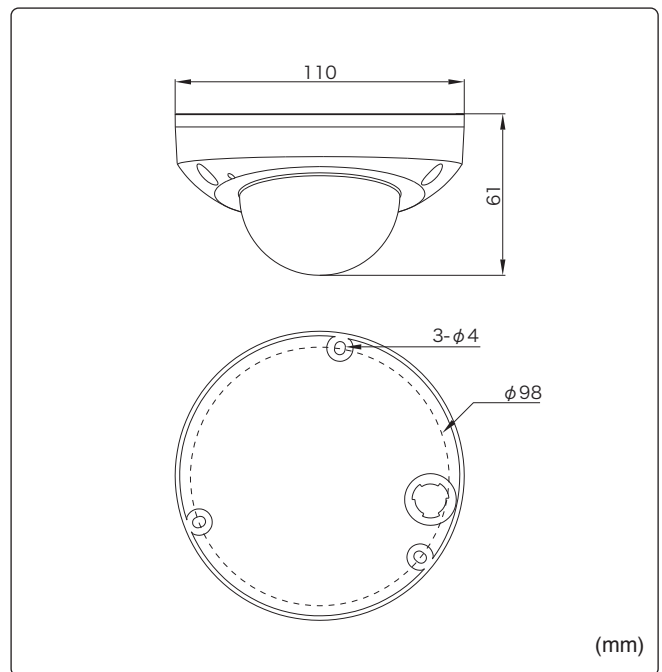

赤外線照射距離 30m

スマートIR

ONVIF

動作温度範囲 -35℃~60℃

IP66

水平画角

製品仕様

品番	IPC312SR-VPF28-C
イメージセンサー	1/2.9インチ プログレッシブスキャンCMOS
解像度	1920(H)×1080(V)
最低被写体照度	カラー 0.02Lux 白黒 0Lux ※IR-ON時
シャッタースピード	自動、手動(1/5~1/100,000)
ホワイトバランス	自動、手動
デナイト	IRカットフィルタ方式
ワイドダイナミックレンジ	D-WDR
赤外線 / 照射距離	有り / 約15m
アイリス	自動
焦点距離	2.8mm
画角(水平)	107.8°
画像圧縮方式	Ultra265 / H.265 / H.264 / MJPEG
フレームレート	30fps(1920×1080)
映像設定	HLC、BLC、プライバシーマスク、モーション検知、デフォグ、映像反転、2D/3D-DNR
音声圧縮	G.711
集音マイク	マイク内蔵
メインストリーム	1920×1080
サブストリーム	1920×1080 / 1280×720 / 720×576 / 720×240 / 640×360 / 320×288
サードストリーム	720×576 / 720×240 / 640×360 / 320×288
ネットワーク	RJ-45 10/100Base
互換性	ONVIF(Profile S、Profile G) / API
プロトコル	IPv4、IGMP、ICMP、ARP、TCP、UDP、DHCP、PPPoE、RTP、RTSP、RTCP、DNS、DDNS、NTP、FTP、UPnP、HTTP、HTTPS、SMTP、802.1x、SNMP、SSL、TLS
デジタルI/O	—
音声入力	1ch(先バラ)
音声出力	1ch(先バラ)
電源端子	DJジャック(DC12V用)、PoE(RJ-45)
ローカルストレージ	MicroSD 最大128GB
ビデオ出力	—
保護等級	IP66
動作温度、湿度	-35°C~ 60°C、10%~ 95% (結露無きこと)
電源	DC12V / PoE(IEEE 802.3af)
消費電力	5W
外形寸法	φ110×61(H)mm
質量	380g
付属品	ビス一式、専用レンチ、防水コネクタ

コネクタ部

外形寸法図

※製品の仕様及び外観は予告なく変更となる場合があります。

オプション(別売品)

配線ボックス
TR-JB03-D-IN

本体希望小売価格
オープン

製品・その他に関するお問合せ

お問い合わせ **TEL 03-5816-4678**
AM9:00~12:00 PM1:00~6:00 (平日)