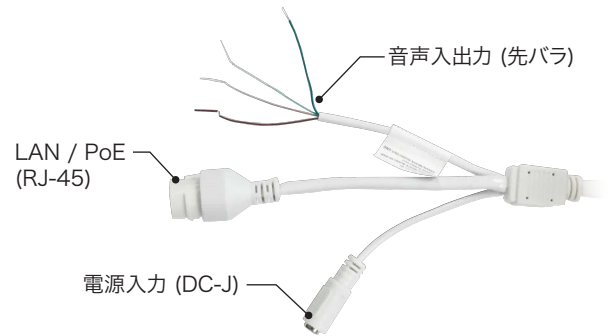

コストパフォーマンスに優れたドーム型固定レンズカメラ

Ultra 265

独自の圧縮技術でH.265と比較し最大75%データ量を削減します。

最低被写体照度 カラー 0.02Lux

ロングレンジPoE

配線距離最大250m ※UNV NVR PoEポート接続時

D-WDR

固定レンズ 2.8mm (水平画角108°)

赤外線照射距離 30m

スマートIR

ONVIF

動作温度範囲 -35℃~60℃

IP66

水平画角

製品仕様

品番	IPC312SR-VPF28-C
イメージセンサー	1/2.9インチ プログレッシブスキャンCMOS
解像度	1920(H)×1080(V)
最低被写体照度	カラー 0.02Lux 白黒 0Lux ※IR-ON時
シャッタースピード	自動、手動(1/5~1/100,000)
ホワイトバランス	自動、手動
デナイト	IRカットフィルタ方式
ワイドダイナミックレンジ	D-WDR
赤外線 / 照射距離	有り / 約15m
アイリス	自動
焦点距離	2.8mm
画角(水平)	107.8°
画像圧縮方式	Ultra265 / H.265 / H.264 / MJPEG
フレームレート	30fps(1920×1080)
映像設定	HLC、BLC、プライバシーマスク、モーション検知、デフォグ、映像反転、2D/3D-DNR
音声圧縮	G.711
集音マイク	マイク内蔵
メインストリーム	1920×1080
サブストリーム	1920×1080 / 1280×720 / 720×576 / 720×240 / 640×360 / 320×288
サードストリーム	720×576 / 720×240 / 640×360 / 320×288
ネットワーク	RJ-45 10/100Base
互換性	ONVIF(Profile S、Profile G) / API
プロトコル	IPv4、IGMP、ICMP、ARP、TCP、UDP、DHCP、PPPoE、RTP、RTSP、RTCP、DNS、DDNS、NTP、FTP、UPnP、HTTP、HTTPS、SMTP、802.1x、SNMP、SSL、TLS
デジタルI/O	—
音声入力	1ch(先バラ)
音声出力	1ch(先バラ)
電源端子	DJジャック(DC12V用)、PoE(RJ-45)
ローカルストレージ	MicroSD 最大128GB
ビデオ出力	—
保護等級	IP66
動作温度、湿度	-35°C~ 60°C、10%~ 95% (結露無きこと)
電源	DC12V / PoE(IEEE 802.3af)
消費電力	5W
外形寸法	φ110×61(H)mm
質量	380g
付属品	ビス一式、専用レンチ、防水コネクタ

コネクタ部

外形寸法図

※製品の仕様及び外観は予告なく変更となる場合があります。

オプション(別売品)

配線ボックス
TR-JB03-D-IN

本体希望小売価格
オープン

製品・その他に関するお問合せ

お問い合わせ **TEL 03-5816-4678**
AM9:00~12:00 PM1:00~6:00 (平日)