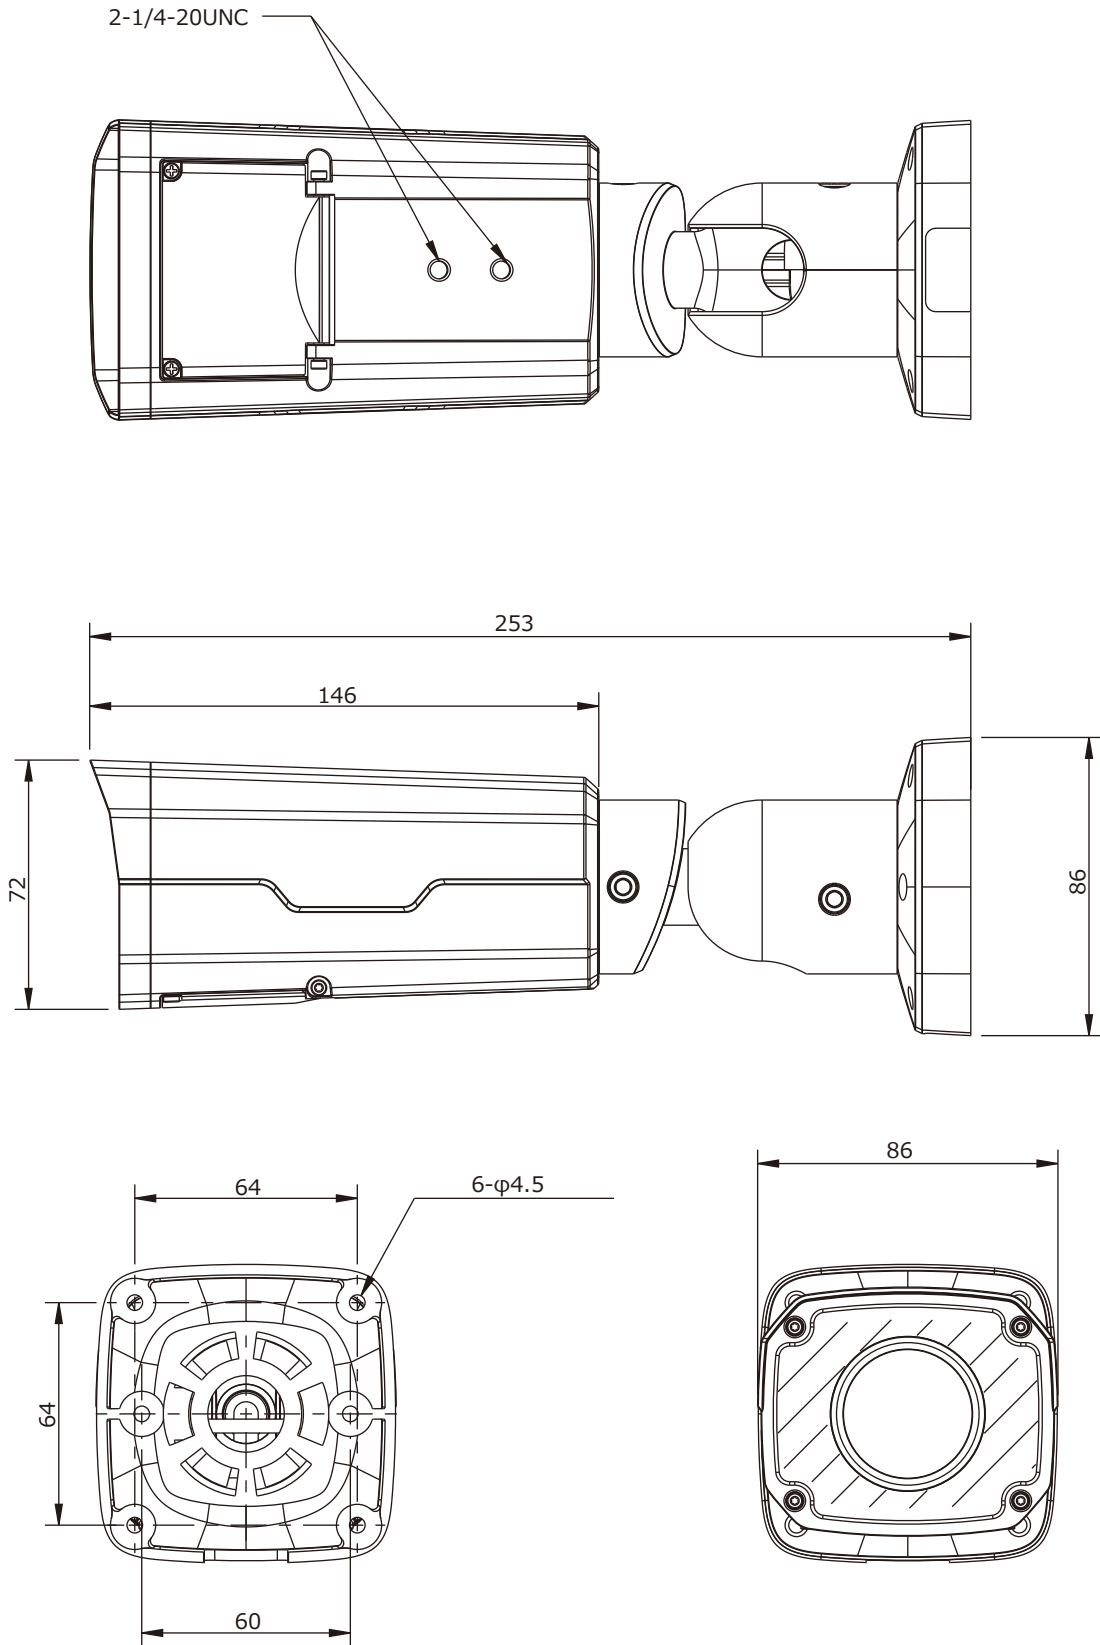

■外形図

単位:mm

品名	5Mネットワークカメラ(赤外線ハウジング一体型)	品番	IPC2325EBR5-DUPZ	No,	1/2
----	--------------------------	----	------------------	-----	-----

※製品の仕様は予告無く変更となる場合があります。

■仕様

	型番	IPC2325EBR5-DUPZ
カメラ部	イメージセンサー	1/2.7インチ プログレッシブスキャンCMOS
	解像度	2592(H)×1520(V)
	最低被写体照度	カラー 0.002Lux 白黒 0Lux ※IR-ON時
	シャッタースピード	自動、手動(1/6~1/100,000)
	ホワイトバランス	自動、手動
	デナイト	IRカットフィルタ方式
	ワイドダイナミックレンジ	WDR 120dB
	赤外線 / 照射距離	有り / 約50m
レンズ	アイリス	自動
	焦点距離	2.7~13.5mm
	画角(水平)	93.38°~28.56°
映像 / 音声	画像圧縮方式	Ultra265 / H.265 / H.264 / MJPEG
	フレームレート	20fps(2592×1520)
	映像設定	HLC、BLC、プライバシーマスク、モーション検知、デフォグ、映像反転、2D/3D-DNR
	音声圧縮	G.711
	集音マイク	—
映像ストリーム	メインストリーム	2592×1944 / 2560×1440 / 2048×1520 / 1920×1080
	サブストリーム	1920×1080(最大/30fps)
	サードストリーム	720×576(最大/30fps)
ネットワーク	ネットワーク	RJ-45 10/100Base
	互換性	ONVIF(Profile S、Profile G) / API
	プロトコル	IPv4, IGMP, ICMP, ARP, TCP, UDP, DHCP, PPPoE, RTP, RTSP, RTCP, DNS, DDNS, NTP, FTP, UPnP, HTTP, HTTPS, SMTP, 802.1x, SNMP, SSL, TLS
インターフェイス	デジタルI/O	1ch(端子台) / 1ch(端子台)
	音声入力	1ch(端子台)
	音声出力	1ch(端子台)
	電源端子	DJジャック(DC12V用)、PoE(RJ-45)
	ローカルストレージ	MicroSD 最大256GB
	ビデオ出力	—
	保護等級	IP67
	動作温度、湿度	-35℃~ 60℃、10%~ 95% (結露無きこと)
	電源	DC12V / PoE(IEEE 802.3af)
	消費電力	10W
	外形寸法	86(W)×86(H)×253(D)mm
	質量	1kg
	付属品	ビス一式、専用レンチ、防水コネクタ

品名	5Mネットワークカメラ(赤外線ハウジング一体型)	品番	IPC2325EBR5-DUPZ	No,	2/2
----	--------------------------	----	------------------	-----	-----

※製品の仕様は予告無く変更となる場合があります。