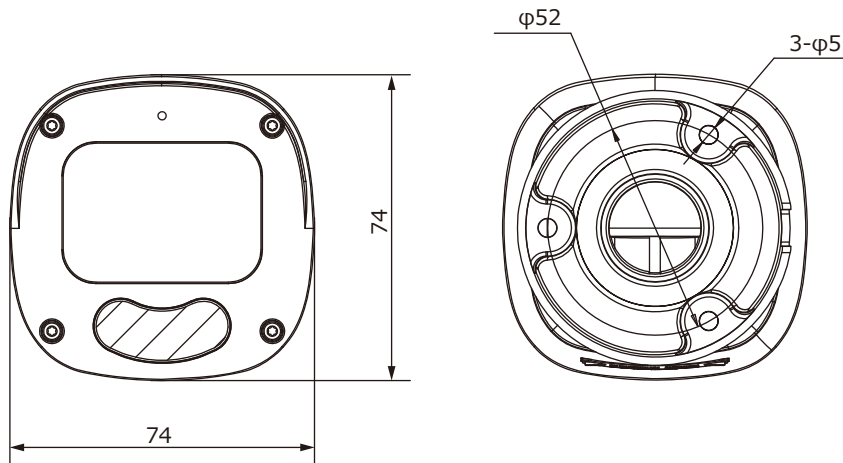

■外形図

単位:mm

品名	4Mネットワークカメラ(ハウジング一体型)	品番	IPC2324LB-ADZK-G	No,	1/2
----	-----------------------	----	------------------	-----	-----

※製品の仕様は予告無く変更となる場合があります。

■仕様

	型番	IPC2324LB-ADZK-G
カメラ部	イメージセンサー	1/3インチ プログレッシブスキャンCMOS
	解像度	2688(H)×1520(V)
	最低被写体照度	カラー 0.003Lux 白黒 0Lux ※IR-ON時
	シャッタースピード	自動、手動(1~1/100,000)
	ホワイトバランス	自動、手動
	デナイト	IRカットフィルタ方式
	ワイドダイナミックレンジ	120dB
	赤外線 / 照射距離	有り / 50m
レンズ	アイリス	自動
	焦点距離	2.8~12mm 電動バリフォーカルレンズ
	画角(水平、垂直)	102.79°~30.86°、54.50°~17.49°
映像 / 音声	画像圧縮方式	Ultra265 / H.265 / H.264 / MJPEG
	フレームレート	30fps(2688×1520)
	映像設定	HLC、BLC、プライバシーマスク、モーション検知、映像反転、2D/3D-DNR、歪み補正、スマートIR、デフォグ
	音声圧縮	G.711
映像ストリーム	集音マイク	内蔵
	メインストリーム	2688×1520 / 2560×1440 / 2304×1296 / 1920×1080
	サブストリーム	1280×720 / 720×576 / 704×288 / 640×360 / 325×288
ネットワーク	サードストリーム	—
	ネットワーク	RJ-45 10/100Base
	互換性	ONVIF (Profile S, Profile G, Profile T), API,SDK
インターフェイス	プロトコル	IPv4, IGMP, ICMP, ARP, TCP, UDP, DHCP, RTP, RTSP, RTCP,RTMP, DNS, DDNS, NTP, FTP, UPnP, HTTP, HTTPS, SMTP, SSL/TLS,QoS,802.1x, SNMP
	アラームI/O	—
	音声入力	—
	音声出力	—
	電源端子	DJジャック(DC12V用)、PoE(RJ-45)
	ローカルストレージ	MicroSD 最大256GB
	ビデオ出力	—
	インテリジェント機能	クロスライン検知、侵入検知
	保護等級	IP67
	動作温度、湿度	-30℃~ 60℃、10%~ 95% (結露無きこと)
	電源	DC12V / PoE(IEEE 802.3af)
	消費電力	8.5W
	外形寸法	74(W)×74(H)×206(D)mm
	質量	550g
	付属品	ビス一式、専用レンチ、防水コネクタ

品名	4Mネットワークカメラ(ハウジング一体型)	品番	IPC2324LB-ADZK-G	No,	2/2
----	-----------------------	----	------------------	-----	-----

※製品の仕様は予告無く変更となる場合があります。