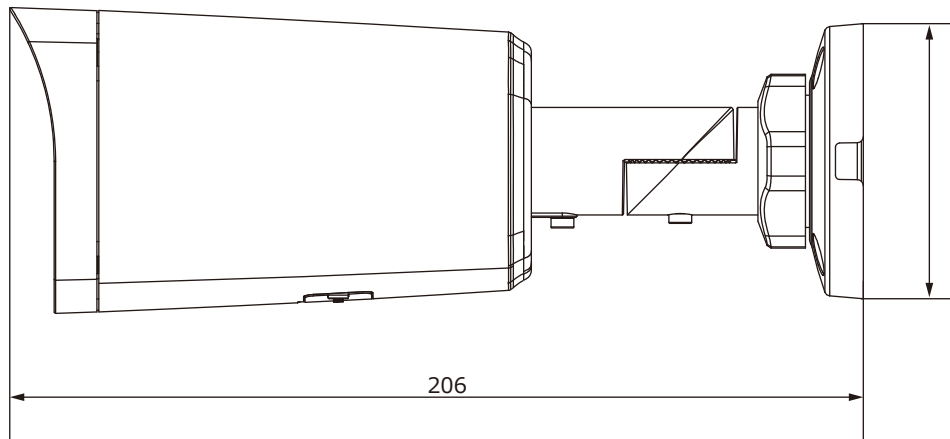

■外形図

単位:mm

品名	4Mネットワークカメラ(ハウジング一体型)	品番	IPC2324LB-ADZK-G	No,	1/2
----	-----------------------	----	------------------	-----	-----

※製品の仕様は予告無く変更となる場合があります。

■仕様

	型番	IPC2324LB-ADZK-G
カメラ部	イメージセンサー	1/3インチ プログレッシブスキャンCMOS
	解像度	2688(H)×1520(V)
	最低被写体照度	カラー 0.003Lux 白黒 0Lux ※IR-ON時
	シャッタースピード	自動、手動(1~1/100,000)
	ホワイトバランス	自動、手動
	デナイト	IRカットフィルタ方式
	ワイドダイナミックレンジ	120dB
	赤外線 / 照射距離	有り / 50m
レンズ	アイリス	自動
	焦点距離	2.8~12mm 電動バリフォーカルレンズ
	画角(水平、垂直)	102.79°~30.86°、54.50°~17.49°
映像 / 音声	画像圧縮方式	Ultra265 / H.265 / H.264 / MJPEG
	フレームレート	30fps(2688×1520)
	映像設定	HLC、BLC、プライバシーマスク、モーション検知、映像反転、2D/3D-DNR、歪み補正、スマートIR、デフォグ
	音声圧縮	G.711
映像ストリーム	集音マイク	内蔵
	メインストリーム	2688×1520 / 2560×1440 / 2304×1296 / 1920×1080
	サブストリーム	1280×720 / 720×576 / 704×288 / 640×360 / 325×288
ネットワーク	サードストリーム	—
	ネットワーク	RJ-45 10/100Base
	互換性	ONVIF (Profile S, Profile G, Profile T), API,SDK
インターフェイス	プロトコル	IPv4, IGMP, ICMP, ARP, TCP, UDP, DHCP, RTP, RTSP, RTCP,RTMP, DNS, DDNS, NTP, FTP, UPnP, HTTP, HTTPS, SMTP, SSL/TLS,QoS,802.1x, SNMP
	アラームI/O	—
	音声入力	—
	音声出力	—
	電源端子	DJジャック(DC12V用)、PoE(RJ-45)
	ローカルストレージ	MicroSD 最大256GB
	ビデオ出力	—
	インテリジェント機能	クロスライン検知、侵入検知
	保護等級	IP67
	動作温度、湿度	-30℃~ 60℃、10%~ 95% (結露無きこと)
	電源	DC12V / PoE(IEEE 802.3af)
	消費電力	8.5W
	外形寸法	74(W)×74(H)×206(D)mm
	質量	550g
	付属品	ビス一式、専用レンチ、防水コネクタ