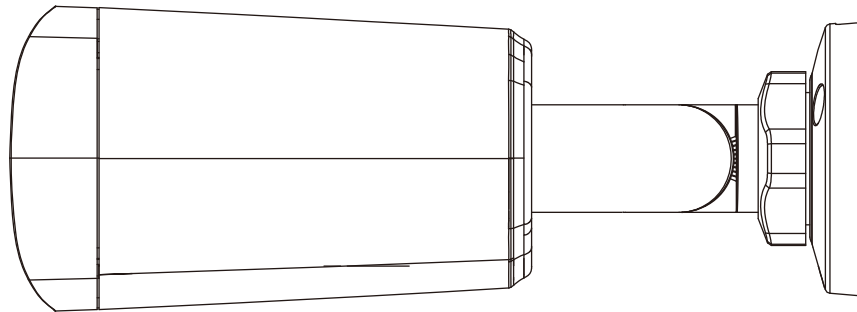

■外形図

単位:mm

品名	4Mネットワークカメラ(ハウジング一体型)	品番	IPC2324LB-ADZK-G	No,	1/2
----	-----------------------	----	------------------	-----	-----

※製品の仕様は予告無く変更となる場合があります。

■仕様

	型番	IPC2324LB-ADZK-G
カメラ部	イメージセンサー	1/3インチ プログレッシブスキャンCMOS
	解像度	2688(H)×1520(V)
	最低被写体照度	カラー 0.003Lux 白黒 0Lux ※IR-ON時
	シャッタースピード	自動、手動(1~1/100,000)
	ホワイトバランス	自動、手動
	デナイト	IRカットフィルタ方式
	ワイドダイナミックレンジ	120dB
	赤外線 / 照射距離	有り / 50m
レンズ	アイリス	自動
	焦点距離	2.8~12mm 電動バリフォーカルレンズ
	画角(水平、垂直)	102.79°~30.86°、54.50°~17.49°
映像 / 音声	画像圧縮方式	Ultra265 / H.265 / H.264 / MJPEG
	フレームレート	30fps(2688×1520)
	映像設定	HLC、BLC、プライバシーマスク、モーション検知、映像反転、2D/3D-DNR、歪み補正、スマートIR、デフォグ
	音声圧縮	G.711
映像ストリーム	集音マイク	内蔵
	メインストリーム	2688×1520 / 2560×1440 / 2304×1296 / 1920×1080
	サブストリーム	1280×720 / 720×576 / 704×288 / 640×360 / 325×288
ネットワーク	サードストリーム	—
	ネットワーク	RJ-45 10/100Base
	互換性	ONVIF (Profile S, Profile G, Profile T), API,SDK
インターフェイス	プロトコル	IPv4, IGMP, ICMP, ARP, TCP, UDP, DHCP, RTP, RTSP, RTCP,RTMP, DNS, DDNS, NTP, FTP, UPnP, HTTP, HTTPS, SMTP, SSL/TLS,QoS,802.1x, SNMP
	アラームI/O	—
	音声入力	—
	音声出力	—
	電源端子	DJジャック(DC12V用)、PoE(RJ-45)
	ローカルストレージ	MicroSD 最大256GB
	ビデオ出力	—
	インテリジェント機能	クロスライン検知、侵入検知
	保護等級	IP67
	動作温度、湿度	-30℃~ 60℃、10%~ 95% (結露無きこと)
	電源	DC12V / PoE(IEEE 802.3af)
	消費電力	8.5W
	外形寸法	74(W)×74(H)×206(D)mm
	質量	550g
	付属品	ビス一式、専用レンチ、防水コネクタ