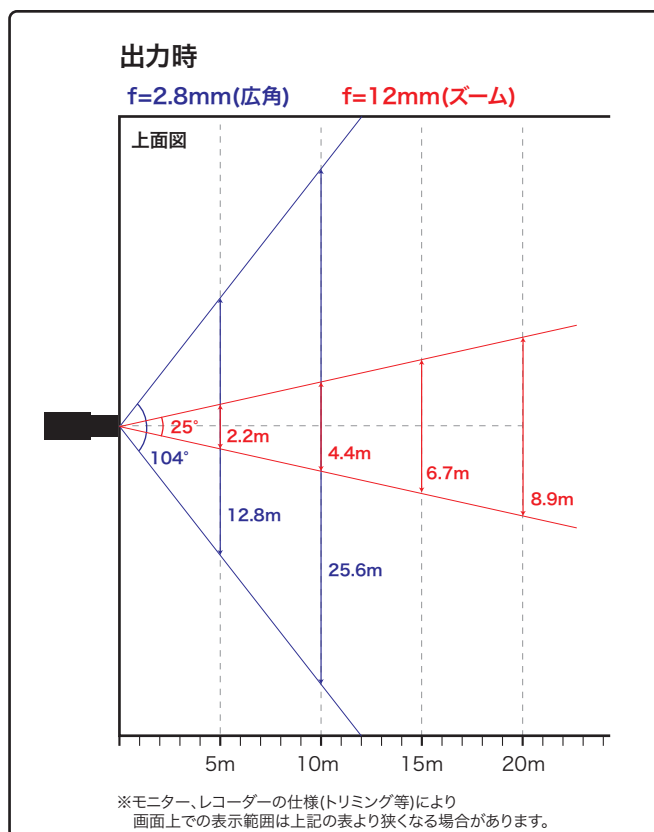

スマートIR

光学式 霧補正

ONVIF

動作温度範囲 -35℃~60℃

IP67

水平画角

4M ネットワークカメラ(赤外線ハウジング一体型) IPC2324EBR-DPZ28

製品仕様

品番	IPC2324EBR-DPZ28
イメージセンサー	1/3インチ プログレッシブスキャンCMOS
解像度	2592(H)×1520(V)
最低被写体照度	カラー 0.005Lux 白黒 0Lux ※IR-ON時
シャッタースピード	自動、手動(1/6~1/100,000)
ホワイトバランス	自動、手動
デイナイト	IRカットフィルタ方式
ワイドダイナミックレンジ	WDR 120dB
赤外線 / 照射距離	有り / 約30m
アイリス	自動
焦点距離	2.8~12mm
画角(水平)	104.4°~25°
画像圧縮方式	Ultra265 / H.265 / H.264 / MJPEG
フレームレート	20fps(2592×1520)
映像設定	HLC、BLC、プライバシーマスク、モーション検知、デフォグ、映像反転、2D/3D-DNR
音声圧縮	G.711
集音マイク	—
メインストリーム	2592×1520 / 2560×1440 / 2048×1520 / 1920×1080
サブストリーム	1920×1080 / 1280×720 / 720×576 / 720×240 / 640×360 / 320×288
サードストリーム	720×576 / 720×240 / 640×360 / 320×288
ネットワーク	RJ-45 10/100Base
互換性	ONVIF(Profile S、Profile G) / API
プロトコル	IPv4、IGMP、ICMP、ARP、TCP、UDP、DHCP、PPPoE、RTP、RTSP、RTCP、DNS、DDNS、NTP、FTP、UPnP、HTTP、HTTPS、SMTP、802.1x、SNMP、SSL、TLS
デジタルI/O	1ch(先バラ) / 1ch(先バラ)
音声入力	1ch(先バラ)
音声出力	1ch(先バラ)
電源端子	DJジャック(DC12V用)、PoE(RJ-45)
ローカルストレージ	MicroSD 最大128GB
ビデオ出力	—
保護等級	IP67
動作温度、湿度	-35°C~ 60°C、10%~ 95% (結露無きこと)
電源	DC12V / PoE(IEEE 802.3af)
消費電力	9W
外形寸法	86(W)×86(H)×253(D)mm
質量	1050kg
付属品	ビス一式、専用レンチ、防水コネクタ