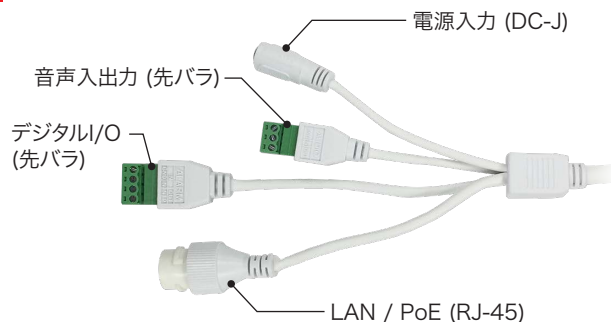

Ultra 265

独自の圧縮技術でH.265と比較し最大75%データ量を削減します。

最低被写体照度 カラー 0.005Lux

ロングレンジPoE

配線距離最大250m ※UNV NVR PoEポート接続時

120dB WDR

電動バリフォーカルレンズ 2.8~12.0mm

赤外線照射距離 30m

スマートIR

光学式 霧補正

ONVIF

動作温度範囲 -35℃~60℃

IP67

水平画角

4M ネットワークカメラ(赤外線ハウジング一体型) IPC2324EBR-DPZ28

製品仕様

品番	IPC2324EBR-DPZ28
イメージセンサー	1/3インチ プログレッシブスキャンCMOS
解像度	2592(H)×1520(V)
最低被写体照度	カラー 0.005Lux 白黒 0Lux ※IR-ON時
シャッタースピード	自動、手動(1/6~1/100,000)
ホワイトバランス	自動、手動
デイナイト	IRカットフィルタ方式
ワイドダイナミックレンジ	WDR 120dB
赤外線 / 照射距離	有り / 約30m
アイリス	自動
焦点距離	2.8~12mm
画角(水平)	104.4°~25°
画像圧縮方式	Ultra265 / H.265 / H.264 / MJPEG
フレームレート	20fps(2592×1520)
映像設定	HLC、BLC、プライバシーマスク、モーション検知、デフォグ、映像反転、2D/3D-DNR
音声圧縮	G.711
集音マイク	—
メインストリーム	2592×1520 / 2560×1440 / 2048×1520 / 1920×1080
サブストリーム	1920×1080 / 1280×720 / 720×576 / 720×240 / 640×360 / 320×288
サードストリーム	720×576 / 720×240 / 640×360 / 320×288
ネットワーク	RJ-45 10/100Base
互換性	ONVIF(Profile S、Profile G) / API
プロトコル	IPv4、IGMP、ICMP、ARP、TCP、UDP、DHCP、PPPoE、RTP、RTSP、RTCP、DNS、DDNS、NTP、FTP、UPnP、HTTP、HTTPS、SMTP、802.1x、SNMP、SSL、TLS
デジタルI/O	1ch(先バラ) / 1ch(先バラ)
音声入力	1ch(先バラ)
音声出力	1ch(先バラ)
電源端子	DJジャック(DC12V用)、PoE(RJ-45)
ローカルストレージ	MicroSD 最大128GB
ビデオ出力	—
保護等級	IP67
動作温度、湿度	-35°C~ 60°C、10%~ 95% (結露無きこと)
電源	DC12V / PoE(IEEE 802.3af)
消費電力	9W
外形寸法	86(W)×86(H)×253(D)mm
質量	1050kg
付属品	ビス一式、専用レンチ、防水コネクタ

コネクタ部

外形寸法図

※製品の仕様及び外観は予告なく変更となる場合があります。

オプション(別売品)

配線ボックス
TR-JB07-IN
本体希望小売価格
オープン

ボール取付金具
TR-UP06-IN
本体希望小売価格
オープン

製品・その他に関するお問合せ

お問い合わせ **TEL 03-5816-4678**
AM9:00~12:00 PM1:00~6:00 (平日)