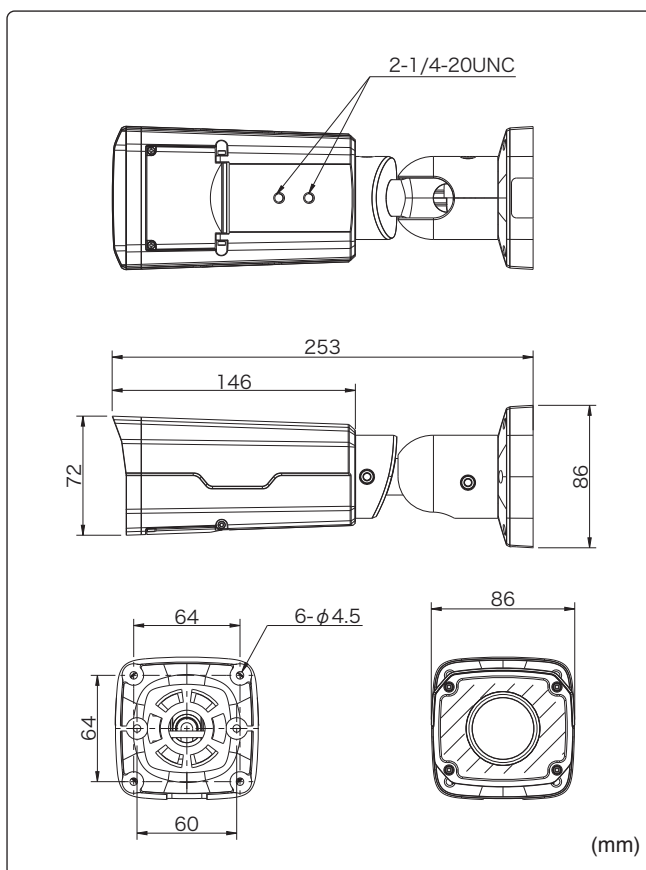

スマートIR

光学式 霧補正

ONVIF

動作温度範囲 -35℃~60℃

IP67

水平画角

4M ネットワークカメラ(赤外線ハウジング一体型) IPC2324EBR-DPZ28

製品仕様

品番	IPC2324EBR-DPZ28
イメージセンサー	1/3インチ プログレッシブスキャンCMOS
解像度	2592(H)×1520(V)
最低被写体照度	カラー 0.005Lux 白黒 0Lux ※IR-ON時
シャッタースピード	自動、手動(1/6~1/100,000)
ホワイトバランス	自動、手動
デイナイト	IRカットフィルタ方式
ワイドダイナミックレンジ	WDR 120dB
赤外線 / 照射距離	有り / 約30m
アイリス	自動
焦点距離	2.8~12mm
画角(水平)	104.4°~25°
画像圧縮方式	Ultra265 / H.265 / H.264 / MJPEG
フレームレート	20fps(2592×1520)
映像設定	HLC、BLC、プライバシーマスク、モーション検知、デフォグ、映像反転、2D/3D-DNR
音声圧縮	G.711
集音マイク	—
メインストリーム	2592×1520 / 2560×1440 / 2048×1520 / 1920×1080
サブストリーム	1920×1080 / 1280×720 / 720×576 / 720×240 / 640×360 / 320×288
サードストリーム	720×576 / 720×240 / 640×360 / 320×288
ネットワーク	RJ-45 10/100Base
互換性	ONVIF(Profile S、Profile G) / API
プロトコル	IPv4、IGMP、ICMP、ARP、TCP、UDP、DHCP、PPPoE、RTP、RTSP、RTCP、DNS、DDNS、NTP、FTP、UPnP、HTTP、HTTPS、SMTP、802.1x、SNMP、SSL、TLS
デジタルI/O	1ch(先バラ) / 1ch(先バラ)
音声入力	1ch(先バラ)
音声出力	1ch(先バラ)
電源端子	DJジャック(DC12V用)、PoE(RJ-45)
ローカルストレージ	MicroSD 最大128GB
ビデオ出力	—
保護等級	IP67
動作温度、湿度	-35°C~ 60°C、10%~ 95% (結露無きこと)
電源	DC12V / PoE(IEEE 802.3af)
消費電力	9W
外形寸法	86(W)×86(H)×253(D)mm
質量	1050kg
付属品	ビス一式、専用レンチ、防水コネクタ

コネクタ部

外形寸法図

※製品の仕様及び外観は予告なく変更となる場合があります。

オプション(別売品)

配線ボックス
TR-JB07-IN
本体希望小売価格
オープン

ボール取付金具
TR-UP06-IN
本体希望小売価格
オープン

製品・その他に関するお問合せ

お問い合わせ **TEL 03-5816-4678**
AM9:00~12:00 PM1:00~6:00 (平日)