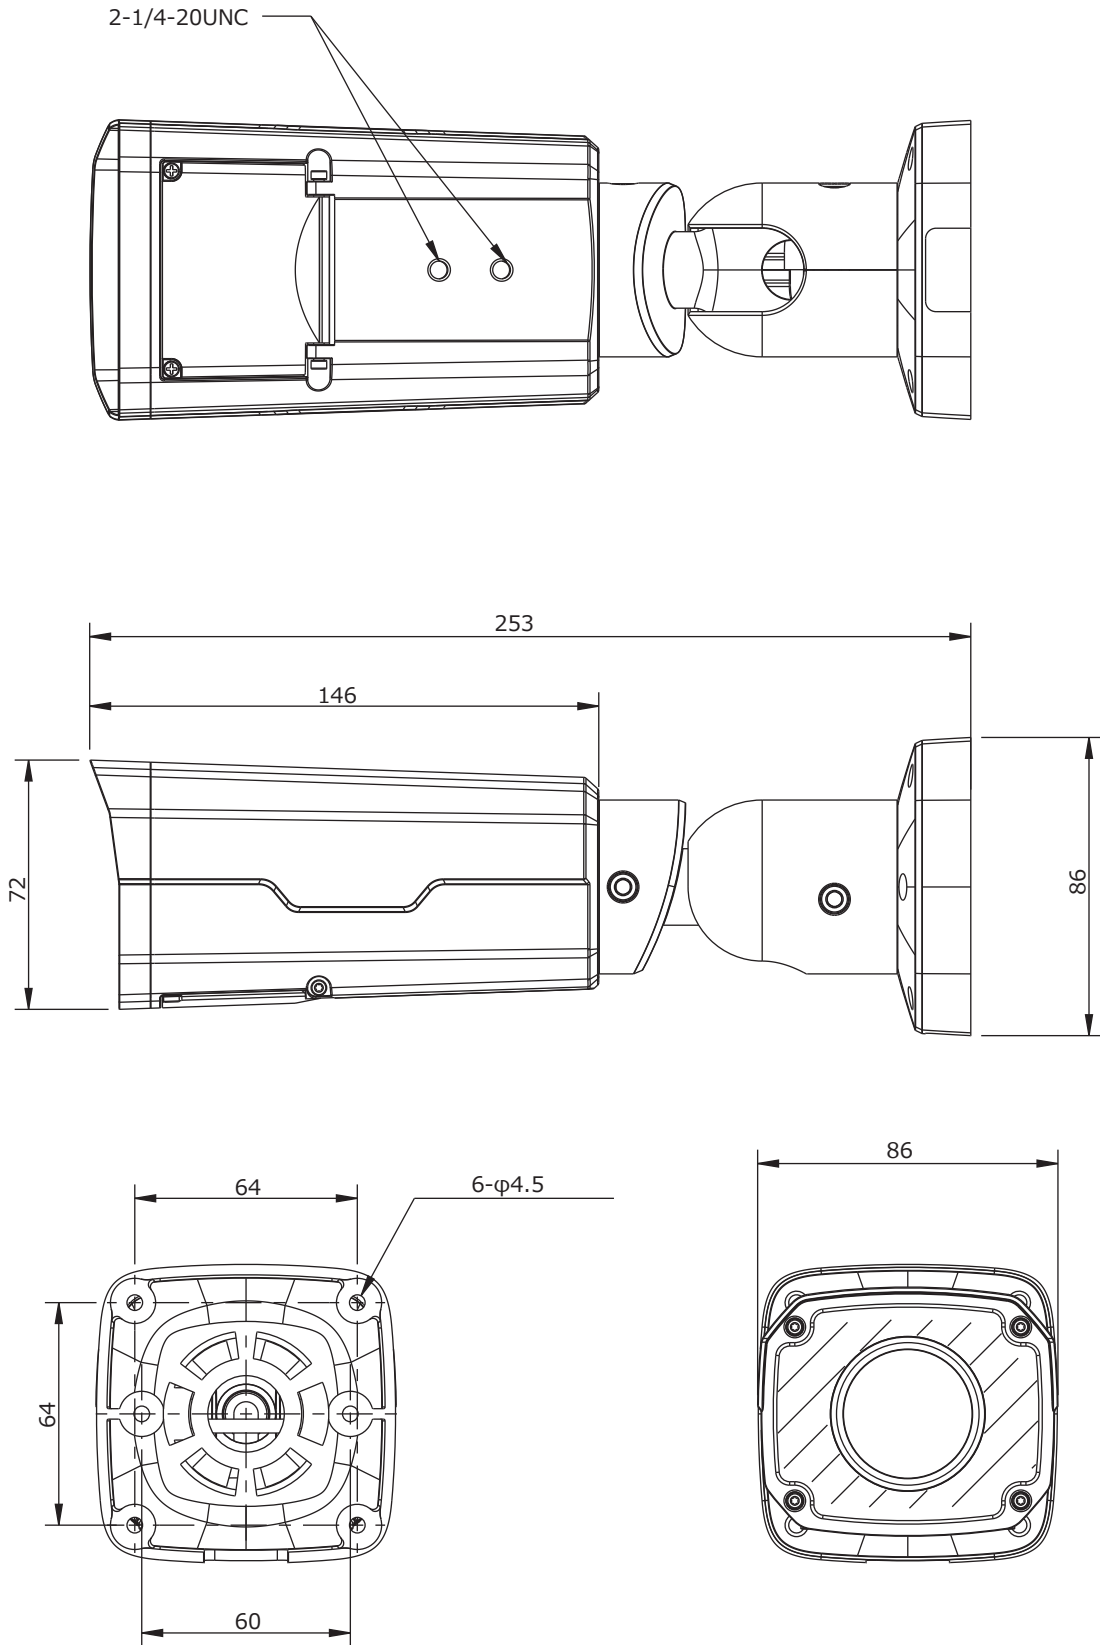

■外形図

単位:mm

品名	2Mネットワークカメラ(赤外線ハウジング一体型)	品番	IPC2322EBR5-DUPZ-C	No,	1/2
----	--------------------------	----	--------------------	-----	-----

※製品の仕様は予告無く変更となる場合があります。

■仕様

	型番	IPC2322EBR5-DUPZ-C
カメラ部	イメージセンサー	1/2.8インチ プログレッシブスキャンCMOS
	解像度	1920(H)×1080(V)
	最低被写体照度	カラー 0.0005Lux 白黒 0Lux ※IR-ON時
	シャッタースピード	自動、手動(1/6~1/100,000)
	ホワイトバランス	自動、手動
	デナイト	IRカットフィルタ方式
	ワイドダイナミックレンジ	WDR 120dB
	赤外線 / 照射距離	有り / 約50m
レンズ	アイリス	自動
	焦点距離	2.7~13.5mm
	画角(水平)	121.36°~33.51°
映像 / 音声	画像圧縮方式	Ultra265 / H.265 / H.264 / MJPEG
	フレームレート	30fps(1920×1080)
	映像設定	HLC、BLC、プライバシーマスク、モーション検知、デフォグ、映像反転、2D/3D-DNR
	音声圧縮	G.711
	集音マイク	—
映像ストリーム	メインストリーム	1920×1080
	サブストリーム	1920×1080 / 1280×720 / 720×576 / 720×240 / 640×360 / 320×288
	サードストリーム	720×576 / 720×240 / 640×360 / 320×288
ネットワーク	ネットワーク	RJ-45 10/100Base
	互換性	ONVIF(Profile S、Profile G) / API
	プロトコル	IPv4, IGMP, ICMP, ARP, TCP, UDP, DHCP, PPPoE, RTP, RTSP, RTCP, DNS, DDNS, NTP, FTP, UPnP, HTTP, HTTPS, SMTP, 802.1x, SNMP, SSL, TLS
インターフェイス	デジタルI/O	1ch(先バラ) / 1ch(先バラ)
	音声入力	1ch(先バラ)
	音声出力	1ch(先バラ)
	電源端子	DJジャック(DC12V用)、PoE(RJ-45)
	ローカルストレージ	MicroSD 最大128GB
	ビデオ出力	—
	保護等級	IP67
	動作温度、湿度	-35℃~ 60℃、10%~ 95% (結露無きこと)
	電源	DC12V / PoE(IEEE 802.3af)
	消費電力	10W
	外形寸法	86(W)×72(H)×253(D)mm
	質量	1030g
	付属品	ビス一式、専用レンチ、防水コネクタ

品名	2Mネットワークカメラ(赤外線ハウジング一体型)	品番	IPC2322EBR5-DUPZ-C	No,	2/2
----	--------------------------	----	--------------------	-----	-----

※製品の仕様は予告無く変更となる場合があります。

株式会社東邦技研