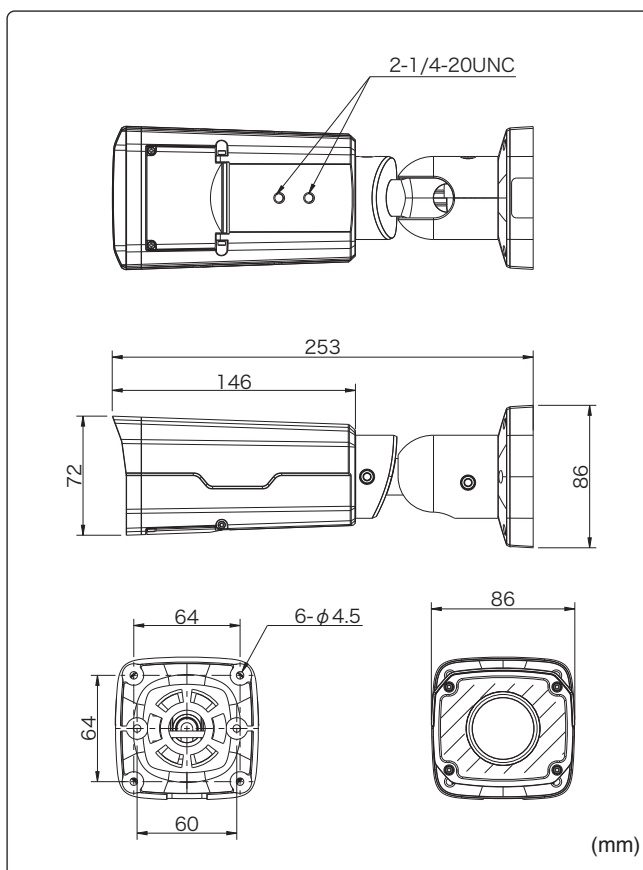

赤外線照射距離 50m

スマートIR

光学式 霧補正

ONVIF

動作温度範囲 -35℃~60℃

IP67

水平画角

製品仕様

品番	IPC2322EBR5-DUPZ-C
イメージセンサー	1/2.8インチ プログレッシブスキャンCMOS
解像度	1920(H)×1080(V)
最低被写体照度	カラー 0.0005Lux 白黒 0Lux ※IR-ON時
シャッタースピード	自動、手動(1/6~1/100,000)
ホワイトバランス	自動、手動
デイナイト	IRカットフィルタ方式
ワイドダイナミックレンジ	WDR 120dB
赤外線 / 照射距離	有り / 約50m
アイリス	自動
焦点距離	2.7~13.5mm
画角(水平)	121.36°~33.51°
画像圧縮方式	Ultra265 / H.265 / H.264 / MJPEG
フレームレート	30fps(1920×1080)
映像設定	HLC、BLC、プライバシーマスク、モーション検知、デフォグ、映像反転、2D/3D-DNR
音声圧縮	G.711
集音マイク	—
メインストリーム	1920×1080
サブストリーム	1920×1080 / 1280×720 / 720×576 / 720×240 / 640×360 / 320×288
サードストリーム	720×576 / 720×240 / 640×360 / 320×288
ネットワーク	RJ-45 10/100Base
互換性	ONVIF(Profile S、Profile G) / API
プロトコル	IPv4、IGMP、ICMP、ARP、TCP、UDP、DHCP、PPPoE、RTP、RTSP、RTCP、DNS、DDNS、NTP、FTP、UPnP、HTTP、HTTPS、SMTP、802.1x、SNMP、SSL、TLS
デジタルI/O	1ch(先バラ) / 1ch(先バラ)
音声入力	1ch(先バラ)
音声出力	1ch(先バラ)
電源端子	DJジャック(DC12V用)、PoE(RJ-45)
ローカルストレージ	MicroSD 最大128GB
ビデオ出力	—
保護等級	IP67
動作温度、湿度	-35°C~ 60°C、10%~ 95% (結露無きこと)
電源	DC12V / PoE(IEEE 802.3af)
消費電力	10W
外形寸法	86(W)×86(H)×253(D)mm
質量	1030g
付属品	ビス一式、専用レンチ、防水コネクタ

コネクタ部

外形寸法図

※製品の仕様及び外観は予告なく変更となる場合があります。

オプション(別売品)

配線ボックス
TR-JB07-IN
本体希望小売価格
オープン

ボール取付金具
TR-UP06-IN
本体希望小売価格
オープン

製品・その他に関するお問合せ

お問い合わせ