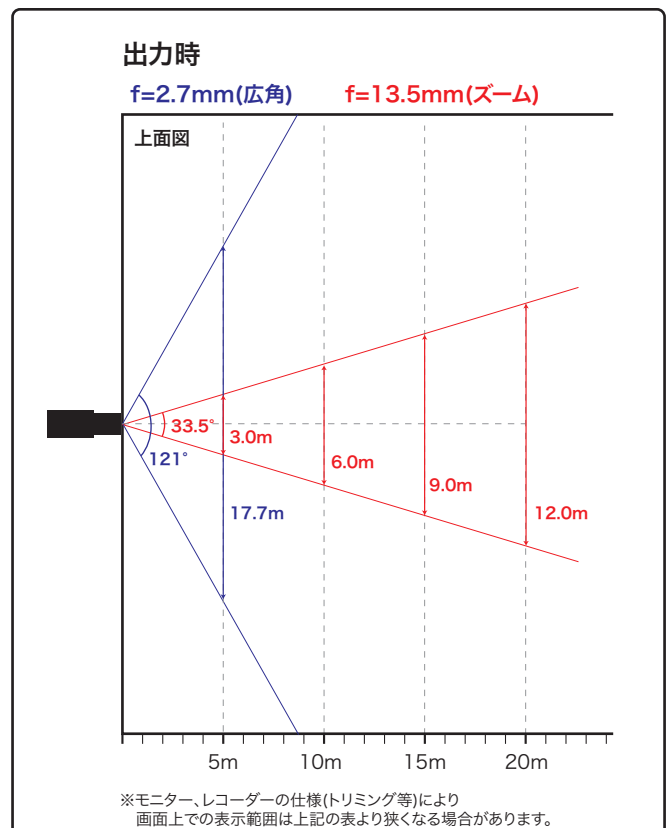

赤外線照射距離 50m

スマートIR

光学式 霧補正

ONVIF

動作温度範囲 -35℃~60℃

IP67

水平画角

製品仕様

品番	IPC2322EBR5-DUPZ-C
イメージセンサー	1/2.8インチ プログレッシブスキャンCMOS
解像度	1920(H)×1080(V)
最低被写体照度	カラー 0.0005Lux 白黒 0Lux ※IR-ON時
シャッタースピード	自動、手動(1/6~1/100,000)
ホワイトバランス	自動、手動
デイナイト	IRカットフィルタ方式
ワイドダイナミックレンジ	WDR 120dB
赤外線 / 照射距離	有り / 約50m
アイリス	自動
焦点距離	2.7~13.5mm
画角(水平)	121.36°~33.51°
画像圧縮方式	Ultra265 / H.265 / H.264 / MJPEG
フレームレート	30fps(1920×1080)
映像設定	HLC、BLC、プライバシーマスク、モーション検知、デフォグ、映像反転、2D/3D-DNR
音声圧縮	G.711
集音マイク	—
メインストリーム	1920×1080
サブストリーム	1920×1080 / 1280×720 / 720×576 / 720×240 / 640×360 / 320×288
サードストリーム	720×576 / 720×240 / 640×360 / 320×288
ネットワーク	RJ-45 10/100Base
互換性	ONVIF(Profile S、Profile G) / API
プロトコル	IPv4、IGMP、ICMP、ARP、TCP、UDP、DHCP、PPPoE、RTP、RTSP、RTCP、DNS、DDNS、NTP、FTP、UPnP、HTTP、HTTPS、SMTP、802.1x、SNMP、SSL、TLS
デジタルI/O	1ch(先バラ) / 1ch(先バラ)
音声入力	1ch(先バラ)
音声出力	1ch(先バラ)
電源端子	DJジャック(DC12V用)、PoE(RJ-45)
ローカルストレージ	MicroSD 最大128GB
ビデオ出力	—
保護等級	IP67
動作温度、湿度	-35°C~ 60°C、10%~ 95% (結露無きこと)
電源	DC12V / PoE(IEEE 802.3af)
消費電力	10W
外形寸法	86(W)×86(H)×253(D)mm
質量	1030g
付属品	ビス一式、専用レンチ、防水コネクタ

コネクタ部

外形寸法図

※製品の仕様及び外観は予告なく変更となる場合があります。

オプション(別売品)

配線ボックス
TR-JB07-IN
本体希望小売価格
オープン

ボール取付金具
TR-UP06-IN
本体希望小売価格
オープン

製品・その他に関するお問合せ

お問い合わせ