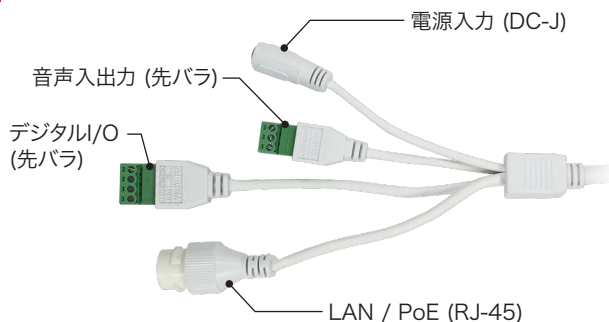

200万画素 電動ズーム搭載 スーパースターライトカメラ

Ultra 265

独自の圧縮技術でH.265と比較し最大75%データ量を削減します。

スーパースターライト カラー 0.0005Lux

ロングレンジPoE

配線距離最大250m ※UNV NVR PoEポート接続時

120dB WDR

電動バリフォーカルレンズ 2.7~13.5mm

赤外線照射距離 50m

スマートIR

光学式 霧補正

ONVIF

動作温度範囲 -35℃~60℃

IP67

水平画角

製品仕様

品番	IPC2322EBR5-DUPZ-C
イメージセンサー	1/2.8インチ プログレッシブスキャンCMOS
解像度	1920(H)×1080(V)
最低被写体照度	カラー 0.0005Lux 白黒 0Lux ※IR-ON時
シャッタースピード	自動、手動(1/6~1/100,000)
ホワイトバランス	自動、手動
デイナイト	IRカットフィルタ方式
ワイドダイナミックレンジ	WDR 120dB
赤外線 / 照射距離	有り / 約50m
アイリス	自動
焦点距離	2.7~13.5mm
画角(水平)	121.36°~33.51°
画像圧縮方式	Ultra265 / H.265 / H.264 / MJPEG
フレームレート	30fps(1920×1080)
映像設定	HLC、BLC、プライバシーマスク、モーション検知、デフォグ、映像反転、2D/3D-DNR
音声圧縮	G.711
集音マイク	—
メインストリーム	1920×1080
サブストリーム	1920×1080 / 1280×720 / 720×576 / 720×240 / 640×360 / 320×288
サードストリーム	720×576 / 720×240 / 640×360 / 320×288
ネットワーク	RJ-45 10/100Base
互換性	ONVIF(Profile S、Profile G) / API
プロトコル	IPv4、IGMP、ICMP、ARP、TCP、UDP、DHCP、PPPoE、RTP、RTSP、RTCP、DNS、DDNS、NTP、FTP、UPnP、HTTP、HTTPS、SMTP、802.1x、SNMP、SSL、TLS
デジタルI/O	1ch(先バラ) / 1ch(先バラ)
音声入力	1ch(先バラ)
音声出力	1ch(先バラ)
電源端子	DJジャック(DC12V用)、PoE(RJ-45)
ローカルストレージ	MicroSD 最大128GB
ビデオ出力	—
保護等級	IP67
動作温度、湿度	-35°C~ 60°C、10%~ 95% (結露無きこと)
電源	DC12V / PoE(IEEE 802.3af)
消費電力	10W
外形寸法	86(W)×86(H)×253(D)mm
質量	1030g
付属品	ビス一式、専用レンチ、防水コネクタ

コネクタ部

外形寸法図

※製品の仕様及び外観は予告なく変更となる場合があります。

オプション(別売品)

配線ボックス
TR-JB07-IN
本体希望小売価格
オープン

ボール取付金具
TR-UP06-IN
本体希望小売価格
オープン

製品・その他に関するお問合せ

お問い合わせ