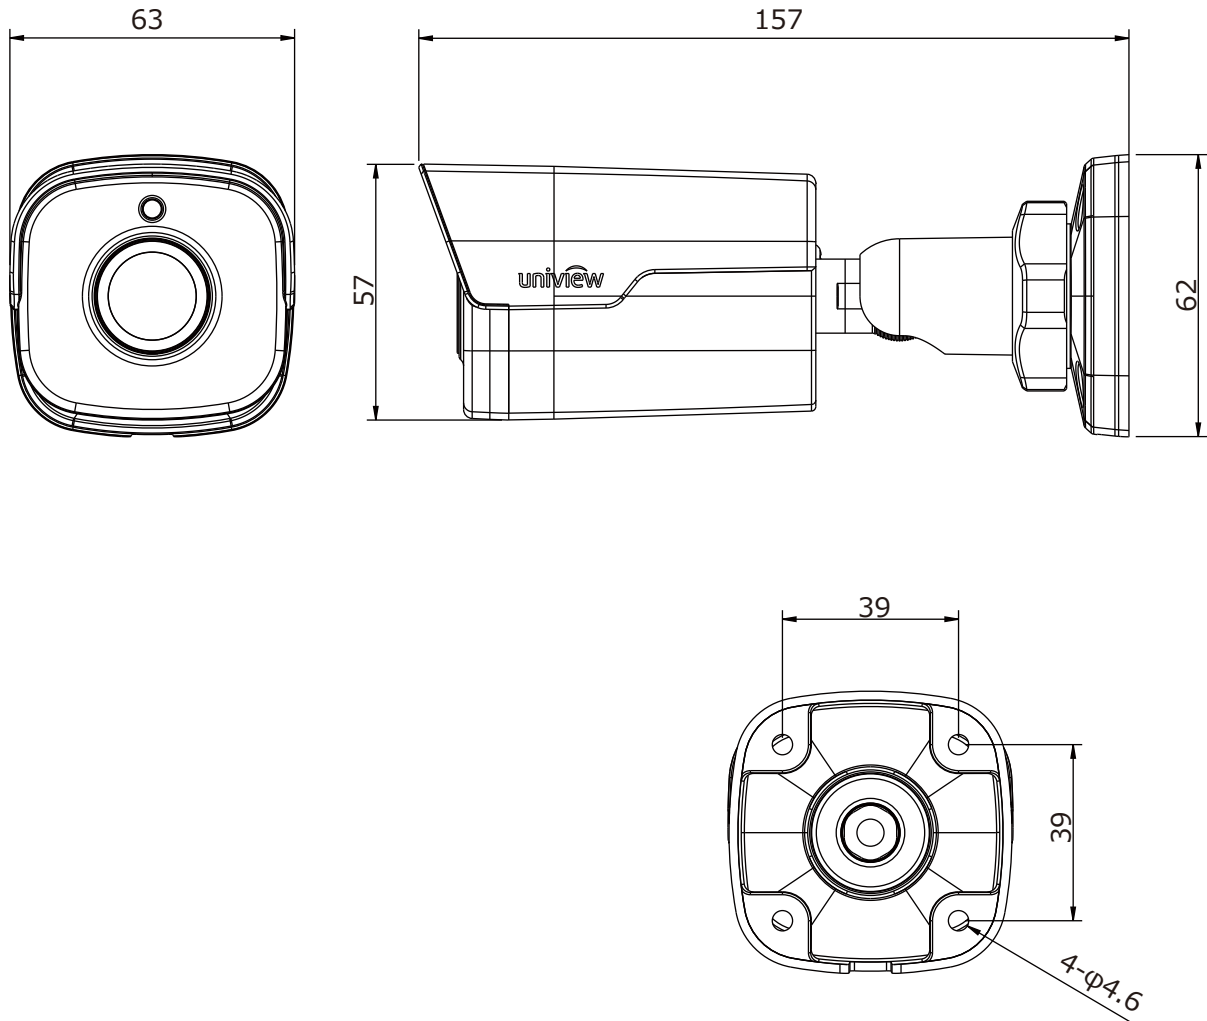

■外形図

単位:mm

品名	4Mネットワークカメラ(赤外線ハウジング一体型)	品番	IPC2124SB-ADF28KM-IO	No,	1/2
----	--------------------------	----	----------------------	-----	-----

※製品の仕様は予告無く変更となる場合があります。

■仕様

	型番	IPC2124SB-ADF28KM-IO
カメラ部	イメージセンサー	1/3インチ プログレッシブスキャンCMOS
	解像度	2688(H)×1520(V)
	最低被写体照度	カラー 0.003Lux 白黒 0Lux ※IR-ON時
	シャッタースピード	自動、手動(1~1/100,000)
	ホワイトバランス	自動、手動
	デナイト	IRカットフィルタ方式
	ワイドダイナミックレンジ	120db
	赤外線 / 照射距離	有り / 約40m
レンズ	アイリス	自動
	焦点距離	2.8mm
	画角(水平/ 垂直)	101.1° / 55.3°
映像 / 音声	画像圧縮方式	Ultra265 / H.265 / H.264 / MJPEG
	フレームレート	30fps(2688×1520)
	映像設定	HLC、BLC、プライバシーマスク、モーション検知、映像反転、2D/3D-DNR、スマートIR、デフォグ
	音声圧縮	G.711
	集音マイク	内蔵
映像ストリーム	メインストリーム	2688×1520 / 2560×1440 / 2304×1296 / 1920×1080
	サブストリーム	1280×720 / 720×576 / 640×360 / 704×288 / 352×288
	サードストリーム	720×576 / 640×360 / 704×288 / 352×288
ネットワーク	ネットワーク	RJ-45 10/100Base
	互換性	ONVIF (Profile S, Profile G, Profile T), API
	プロトコル	IPv4, IGMP, ICMP, ARP, TCP, UDP, DHCP, RTP, RTSP, RTCP, DNS, DDNS, NTP, FTP, UPnP, HTTP, HTTPS, SMTP, Qos, SSL, SNMP
インターフェイス	デジタルI/O	—
	音声入力	—
	音声出力	—
	電源端子	DCジャック(DC12V用)、PoE(RJ-45)
	ネットワークストレージ	MicroSD 最大256GB
	ビデオ出力	—
インテリジェント機能		クロスライン検知、侵入検知、顔検知、人数カウント、密集検知
保護等級		IP67
動作温度、湿度		-30℃～ 60℃、10%～ 95% (結露無きこと)
電源		DC12V±25% / PoE(IEEE 802.3af)
消費電力		4.0W
外形寸法		63(W)×62(H)×165(D)mm
質量		420g
付属品		ビス一式、専用レンチ、防水コネクタ

品名	4Mネットワークカメラ(赤外線ハウジング一体型)	品番	IPC2124SB-ADF28KM-IO	No,	2/2
----	--------------------------	----	----------------------	-----	-----

※製品の仕様は予告無く変更となる場合があります。