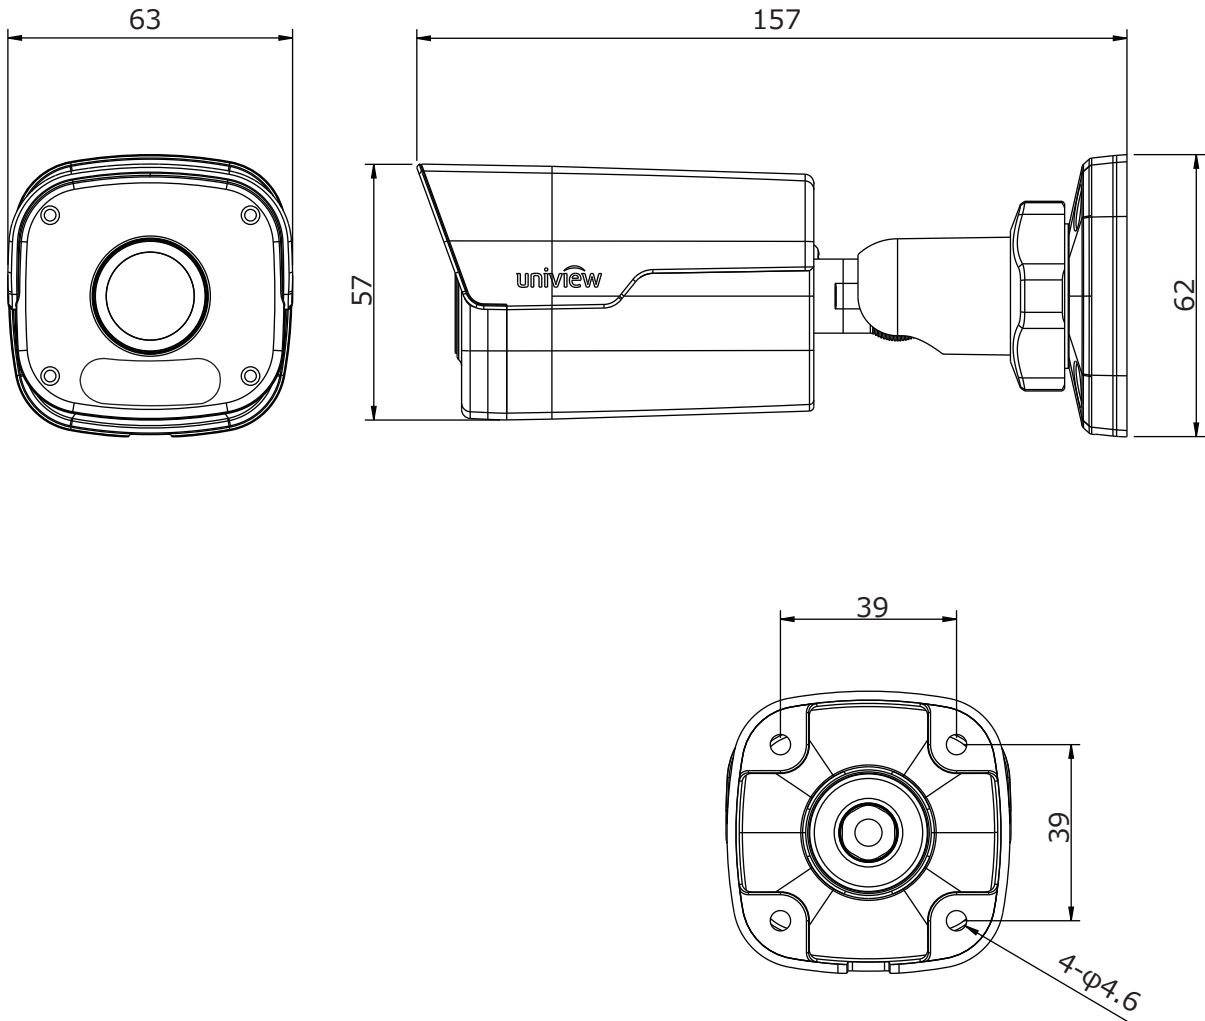

■外形図

単位:mm

品名	2Mネットワークカメラ(赤外線ハウジング一体型)	品番	IPC2122LR3-PF40M-D	No,	1/2
----	--------------------------	----	--------------------	-----	-----

※製品の仕様は予告無く変更となる場合があります。

■仕様

	型番	IPC2122LR3-PF40M-D
カメラ部	イメージセンサー	1/2.7インチ プログレッシブスキャンCMOS
	解像度	1920(H)×1080(V)
	最低被写体照度	カラー 0.02Lux 白黒 0Lux ※IR-ON時
	シャッタースピード	自動、手動(1~1/100,000)
	ホワイトバランス	自動、手動
	デナイト	IRカットフィルタ方式
	ワイドダイナミックレンジ	D-WDR
	赤外線 / 照射距離	有り / 約30m
レンズ	アイリス	自動
	焦点距離	4mm
	画角(水平/ 垂直)	86.5° / 44.1°
映像 / 音声	画像圧縮方式	Ultra265 / H.265 / H.264 / MJPEG
	フレームレート	30fps(1920×1080)
	映像設定	HLC、BLC、プライバシーマスク、モーション検知、デフォグ、映像反転、2D/3D-DNR、スマートIR
	音声圧縮	—
	集音マイク	—
映像ストリーム	メインストリーム	1920×1080
	サブストリーム	1280×72
	サードストリーム	352×288
ネットワーク	ネットワーク	RJ-45 10/100Base
	互換性	ONVIF(Profile S、Profile T) / API
	プロトコル	IPv4、IGMP、ICMP、ARP、TCP、UDP、DHCP、PPPoE、RTP、RTSP、RTCP、DNS、DDNS、NTP、FTP、UPnP、HTTP、HTTPS、SMTP、802.1x、SNMP、SSL、TLS
インターフェイス	アラームI/O	—
	音声入力	—
	音声出力	—
	電源端子	DJジャック(DC12V用)、PoE(RJ-45)
	ネットワークストレージ	—
	ビデオ出力	—
	保護等級	IP67
	動作温度、湿度	-35℃～ 60℃、10%～ 95% (結露無きこと)
	電源	DC12V±25% / PoE(IEEE 802.3af)
	消費電力	4.5W
	外形寸法	63(W)×62(H)×167(D)mm
	質量	450g
	付属品	ビス一式、専用レンチ、防水コネクタ

品名	2Mネットワークカメラ(赤外線ハウジング一体型)	品番	IPC2122LR3-PF40M-D	No,	2/2
----	--------------------------	----	--------------------	-----	-----

※製品の仕様は予告無く変更となる場合があります。