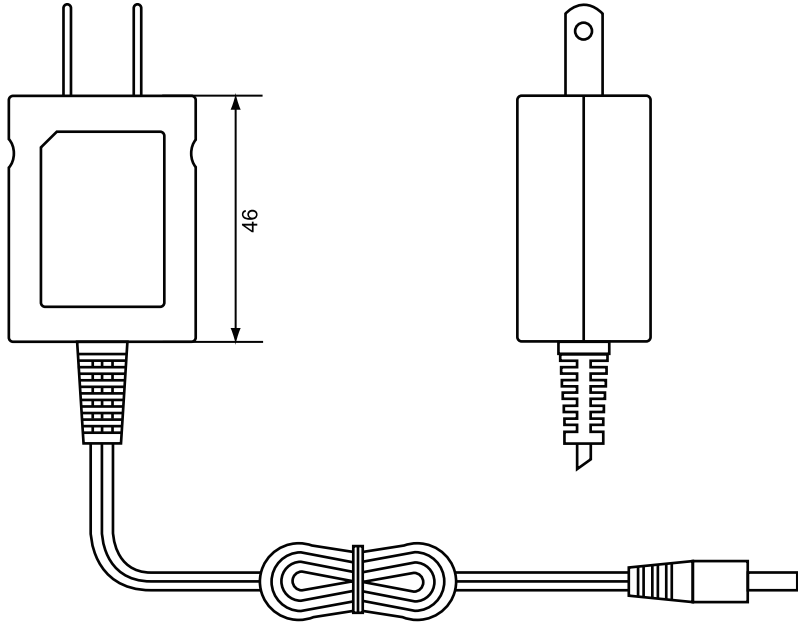

■外形図

■仕様

品番	GEO101U-1210
定格入力電圧	AC100V~120V
出力電圧	DC12V
最大出力電流	1A
ケーブル長	1.8m
DCプラグ寸法、極性	外形 5.5(φ) 内径 2.1(φ)、センター(+)
安全規格	PSE
使用温度範囲	0℃~40℃(但し電源投入時は0℃以上であること)
使用湿度範囲	90&RH以下(但し結露のないこと)
外形寸法	33(W)×24(H)×46(D)mm ※突起物は含まない
質量	85g ※ケーブルを含む
RoHS指令	準拠

品名	ACアダプター(DC12V 1A)	品番	GEO101U-1210	No,	1/1
----	-------------------	----	--------------	-----	-----

※製品の仕様は予告無く変更となる場合があります。