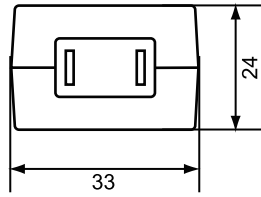

■外形図

■仕様

品番	GEO101U-1210
定格入力電圧	AC100V~120V
出力電圧	DC12V
最大出力電流	1A
ケーブル長	1.8m
DCプラグ寸法、極性	外形 5.5(φ) 内径 2.1(φ)、センター(+)
安全規格	PSE
使用温度範囲	0℃~40℃(但し電源投入時は0℃以上であること)
使用湿度範囲	90&RH以下(但し結露のないこと)
外形寸法	33(W)×24(H)×46(D)mm ※突起物は含まない
質量	85g ※ケーブルを含む
RoHS指令	準拠