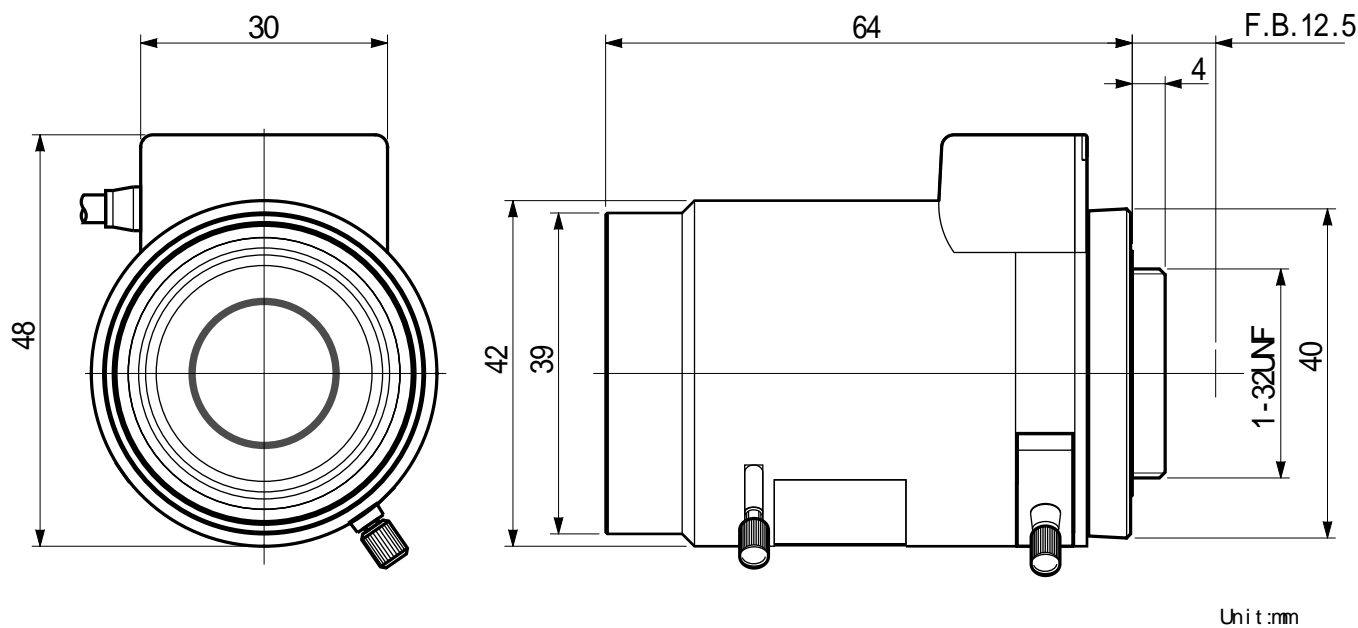

TV555DC

【仕様】

イメージサイズ: $\frac{1}{3}$ $\frac{1}{4}$

焦点距離:	5~ 55mm	バックフォーカス:	10.97以上 (In Air)
最大口径比:	1:1.4	フランジバック:	12.5mm
絞り:	F 1.4~ 360相当 オートクローズシステム	操作:	Closeから Open: 4.0以下 Openから Close: 0.5以上
包括角度:	5mmにて 53.1° × 40.0° 55mmにて 4.8° × 3.6°	操作方式:	フォーカス: 手動 ズーム: 手動 アイリス: ガルバノメーター駆動
最大画面寸法:	4.8× 3.6mm (6mm)	作動温度範囲:	-10~ +50
至近距離:	5mmにて 0.3m 55mmにて 0.8m(前玉面より)	マウント:	CS-マウント (レンズ姿勢調整可能)
		大きさ, 質量:	42× 48× 64mm, 約 93g

【構成】

- レンズ.....1
- レンズキャップ.....1
- ダストキャップ.....1

【外観図】

【回路図】