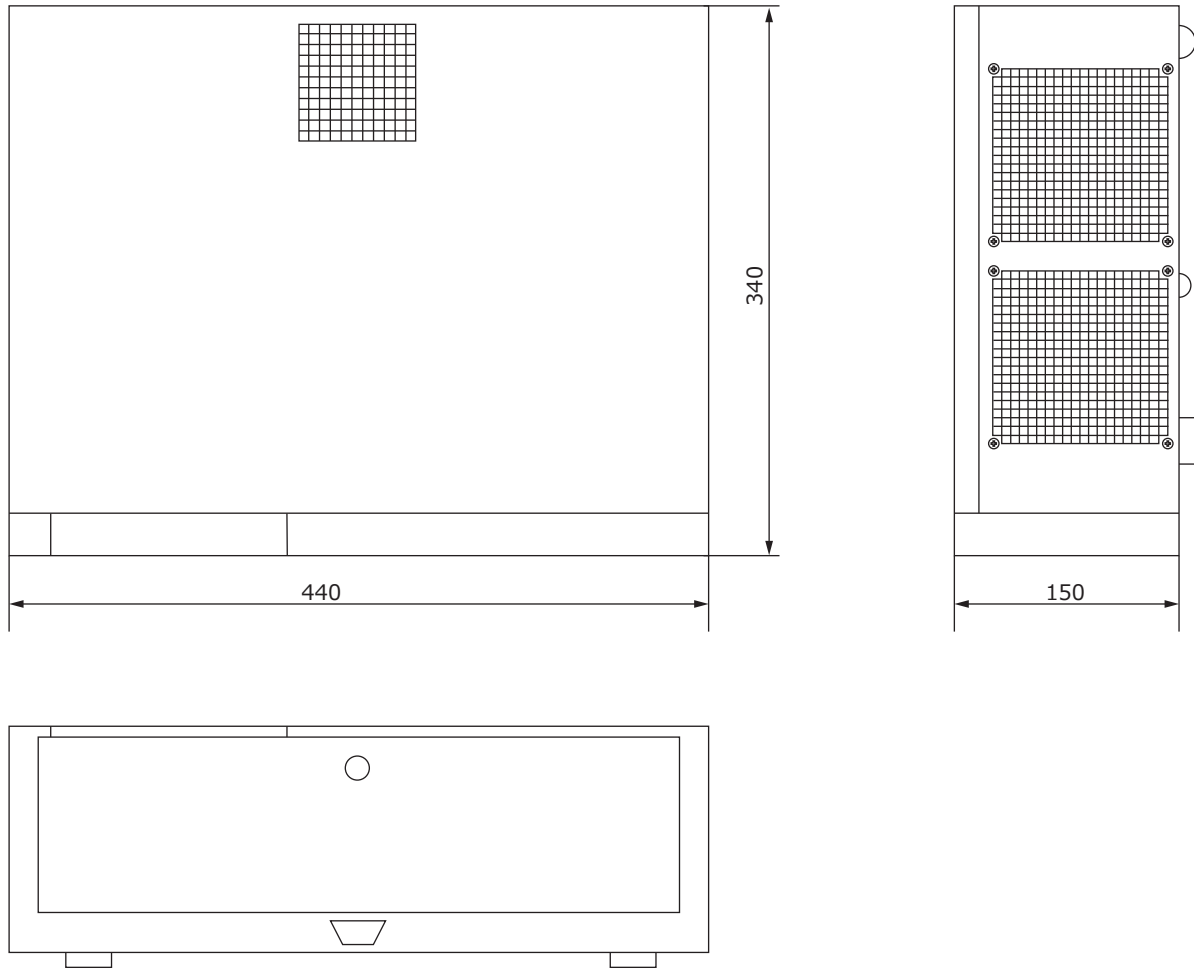

■外形図

品名	32chネットワークレコーダー(横置き)	品番	TH-GHTNVR	No,	1/2
----	----------------------	----	-----------	-----	-----

※製品の仕様は予告無く変更となる場合があります。

■仕様

	型番	TH-GHTNVR
カメラ	接続台数	最大32台
	対応カメラメーカー	GeoVision製 IPカメラ、ビデオサーバー Panasonic / AXIS / SONY / その他 ※別途ライセンスキーが必要
	アナログカメラ	オプション(1~16台)
録画	映像、音声圧縮	H.264 / M-JPEG、AAC(16kHz/16bit)
	録画解像度	2560×1920 / 2048×1536 / 1920×1080 / 1280×1024 / 704×480
	録画フレーム	960fps(1920×1080 / 1280×1024 / 704×480)
		640fps(2048×1536) 320fps(2560×1920)
	画質	接続カメラに依存
モード	常時 / スケジュール / モーション録画 ※センサー録画はオプション	
音声	入力	接続カメラに依存
	出力	1ch(miniジャック)
モニター出力	表示フレーム	接続カメラに依存
	デュアルストリーム表示	対応
	出力端子	DVI×1ch / VGA×1ch / HDMI×1ch
	表示解像度	1920×1080 / 1680×1050 / 1600×1200 / 1440×900 / 1280×800 / 1280×1024 / 1024×768 / 800×600
	表示方法	単画面 / 分割 / PIP / PAP / シーケンス / デジタルズーム
	OSD表示	日本語
記録媒体	内蔵HDD	1TB / 2TB / 4TB / 6TB
	外付けHDD/NAS	対応
	バックアップ	DVD、USBメモリ、USB外付けHDD、NAS
映像再生	再生画面表示	単画面 / 分割 / サムネイル
	検索方法	簡易 / 日時指定 / オブジェクト検索 / イベント検索
	再生時操作	再生 / 一時停止 / コマ送り / 早送り2~32倍 / 巻戻し2~32倍
ネットワーク	イーサネット	2系統 10/100/1000 Base-T
	遠隔監視	PC、スマートフォン(iphone/Android)
	遠隔監視アプリケーション	WEBブラウザ(IE)、MultiView、RemoteViewLog、GV-Aview
	DDNS	フリー-DDNS対応
アラーム入出力		オプション
その他機能		プリ録画、ポスト録画、カウンター機能、自動再起動、PIP表示、PAP表示
DVR操作		マウス、キーボード
電源	消費電力	約100W
	電源	AC100V 50/60Hz
動作環境	周囲温度	0℃~50℃
	周囲湿度	0%~80% (結露なき事)
外形寸法		440(W)×150(H)×340(D)mm
質量		約9kg
付属品		ACケーブル、キーボード、マウス、取扱説明書、CD

品名	32chネットワークレコーダー(横置き)	品番	TH-GHTNVR	No,	2/2
----	----------------------	----	-----------	-----	-----

※製品の仕様は予告無く変更となる場合があります。

株式会社東邦技研