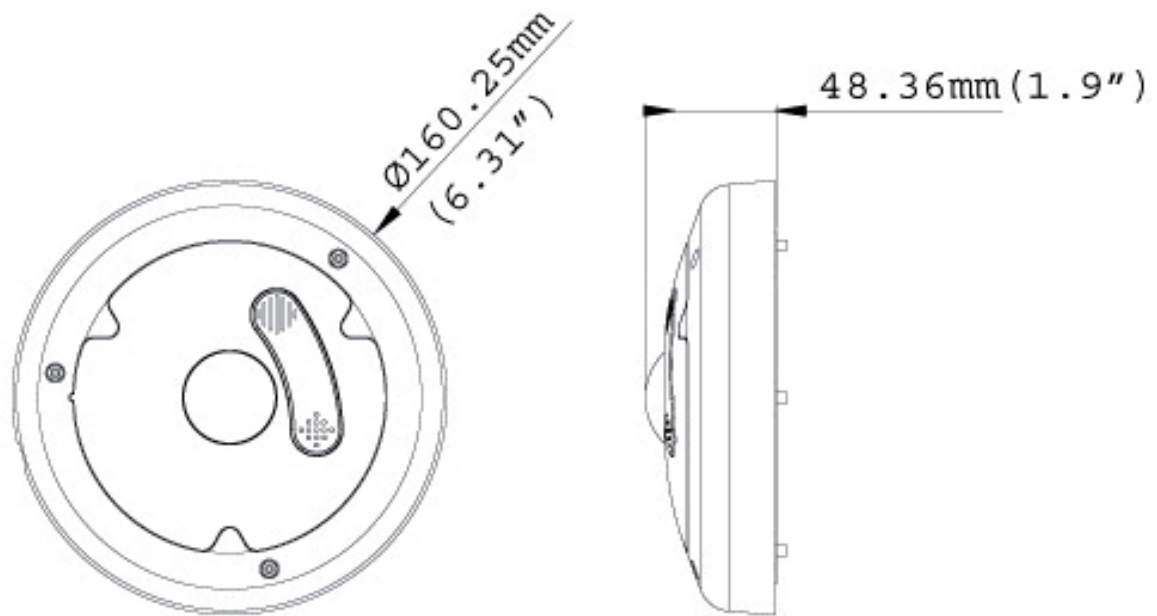

■外形図

■外観

品名	5Mネットワークカメラ(屋外全方位型)	品番	GV-FER5302	No,	1/2
----	---------------------	----	------------	-----	-----

※製品の仕様は予告無く変更となる場合があります。

■仕様

	型番	GV-FER5302
カメラ部	イメージセンサー	1/2.5インチ プログレッシブスキャンCMOS
	解像度	2560(H)×1920(V)
	最低被写体照度	カラー 0.15Lux
		白黒 0.1Lux
	シャッタースピード	自動、手動
	ホワイトバランス	自動、手動
	S/N比	45dB
	デイナイト	有り(ICR)
	赤外線LED / 照射距離	—
ワイドダイナミックレンジ	有り	
レンズ	焦点距離	1.32m
	画角	180°
映像	画像圧縮方式	H.264 / MJPEG
	フレームレート	10フレーム/秒 (2560×1920)、15フレーム/秒(2048×1944)
	映像設定	明るさ、コントラスト、シャープネス、ガンマ値、ホワイトバランス、フリッカーレス、画像方向、シャッタースピード、デイナイト感度、WDR感度
	音声圧縮	G.711
映像ストリーム	メインストリーム	2560×1920 / 2048×1944 / 1440×1376 / 1280×1200
	サブストリーム	640×480
ネットワーク	ネットワーク	RJ-45 10/100Base
	プロトコル	FTP, DHCP, DynDNS, HTTP, HTTPS, NTP, ONVIF (Profile S), PSIA, QoS (DSCP), RTSP, SMTP, SNMP, TCP, UDP, UPnP
インターフェイス	デジタルI/O	—
	電源端子	2ピンターミナルブロック、PoE
	音声	内蔵マイク
		内蔵スピーカー
	ローカルストレージ	Micro SD / SDHC メモリーカードスロット (Class 6以降)
ビデオ出力	—	
	電源	PoE(IEEE802.3af) / DC12V / AC24V
	消費電力 / PoE消費電力	3.6W
外形寸法	天井マウント	160.25(φ)×48.36mm
	埋め込みマウント	166.48(φ)×48.36mm
	ケーブル長、コネクタ	1m、コネクタ部径 30(φ)mm
	質量	500g
	保護等級	IP67
	動作温度、湿度	-30℃～50℃、10%～90% (結露無きこと)
	付属品	取扱説明書、CD、六角レンチ、ビス、天井埋め込み金具