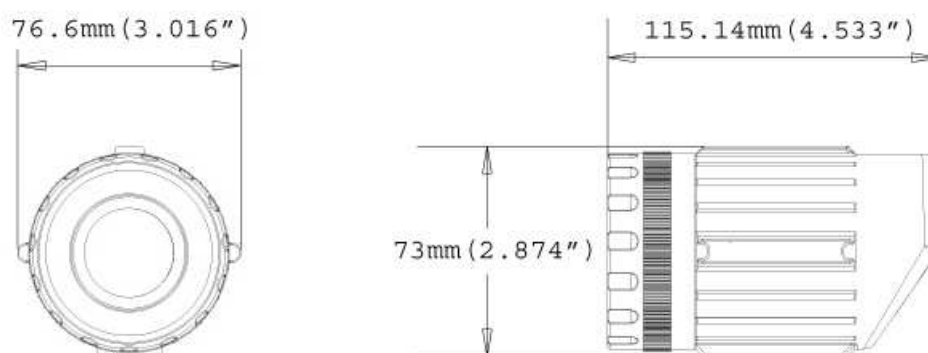

GV-EBL2100 2MP H.264 Low Lux WDR IR Bullet IP Camera

GV-EBL2100 は、200 万画素 CMOS を搭載した H.264 コーデック対応ネットワークカメラです。

映像圧縮に H.264 コーデックを採用し、IP67 防水赤外線 LED に対応した、屋外設置に最適なハウジング一体型小型ネットワークカメラです。

主な特徴

- 2メガピクセルプログレッシブスキャン CMOS 搭載
- H.264/MJPEG 映像圧縮により、高画質、長期間録画 (GV-DVR/NVR シリーズ統合時)
- 1920 x 1080 対応
- 赤外線 IR LED 内蔵/IP67 準拠(防水/防滴)
- WDR(ワイドダイナミックレンジ)機能搭載
- ONVIF(Profiles S)規格対応
- PoE 給電対応
- Low Lux 対応
- ネットワークビデオレコーダーソフトウェア標準添付(GV-IP カメラ専用版)
- GV-DVR/NVR シリーズとの映像統合

外観図

寸法

パネル(前面/後面)

仕様

カメラ		GV-EBL2100
イメージセンサー		1/2.8" プログレッシブスキャン Low Lux CMOS
画面解像度		1920 (H) x 1080 (V)
最低被写体照度	カラー	0.07 Lux
	白黒	0.04 Lux
	IR ON	0 Lux
シャッタースピード		自動、マニュアル (1/5 ~ 1/8000 秒)
ホワイトバランス		自動、マニュアル (2800 ~ 8500K)
ゲインコントロール		自動
S/N 比		48 dB
WDR		対応
ダイナミックレンジ		最大 72 dB
レンズ		
メガピクセル		対応
ディナイト機能		対応 (IR カットフィルターリムーバブル方式)
レンズタイプ		固定
焦点距離		3.8 mm
最大絞り		F/1.8
マウント		M12, 0.5 mm ピッチ
画角(水平)		72°
イメージフォーマット		1/2.7"
レンズ操作	フォーカス	固定
	ズーム	固定
	レンズアイリス	固定
IR LED 数		24
IR 照射距離		30 m
映像		
映像圧縮		H.264, MJPEG
映像ストリーミング		デュアルストリーム対応 (H264 または MJPEG)
フレームレート		25 fps (1920 x 1080) *フレームレートとパフォーマンスは接続数やデータのビットレートによって異なります。
画像設定		明るさ、コントラスト、彩度、シャープネス、ガンマ値、ホワイトバランス、フリッカー、画像方向、シャッタースピード、D/N 感度、バックライト補正、WDR(ワイドダイナミックレンジ)、デフォグ
双方向音声		非対応
映像解像度		
メインストリーム	4 : 3	1280 x 960, 640 x 480, 320 x 240
	16 : 9	1920 x 1080, 1280 x 720, 640 x 360, 448 x 252
	5 : 4	1280 x 1024, 640 x 512, 320 x 256
サブストリーム	4 : 3	640 x 480, 320 x 240
	16 : 9	640 x 360, 448 x 252
	5 : 4	640 x 512, 320 x 256
ネットワーク		
インターフェース		10/100 イーサネット
インターネットプロトコル		DHCP, DynDNS, FTP, HTTP, HTTPS, NTP, ONVIF (Profile S), QoS (DSCP), RTSP, SNMP, SMTP, TCP, UDP, UPnP, 3GPP/ISMA
機構		
コネクタ	電源	2 ピンターミナルブロック、PoE
	イーサネット	Ethernet (10/100 Base-T)、RJ-45
共通		
動作温度	起動時	-20° C ~ 50° C
	稼働時	-30° C ~ 50° C
動作湿度		10% ~ 90% (結露無きこと)
電源		12V DC / PoE (IEEE 802.3af)
最大消費電力		7.8 W
寸法		115 x 76 x 73 mm
重量		547 g
防水/防滴		IP67
耐衝撃性		IK10
認証		CE, FCC, RCM, RoHS 準拠