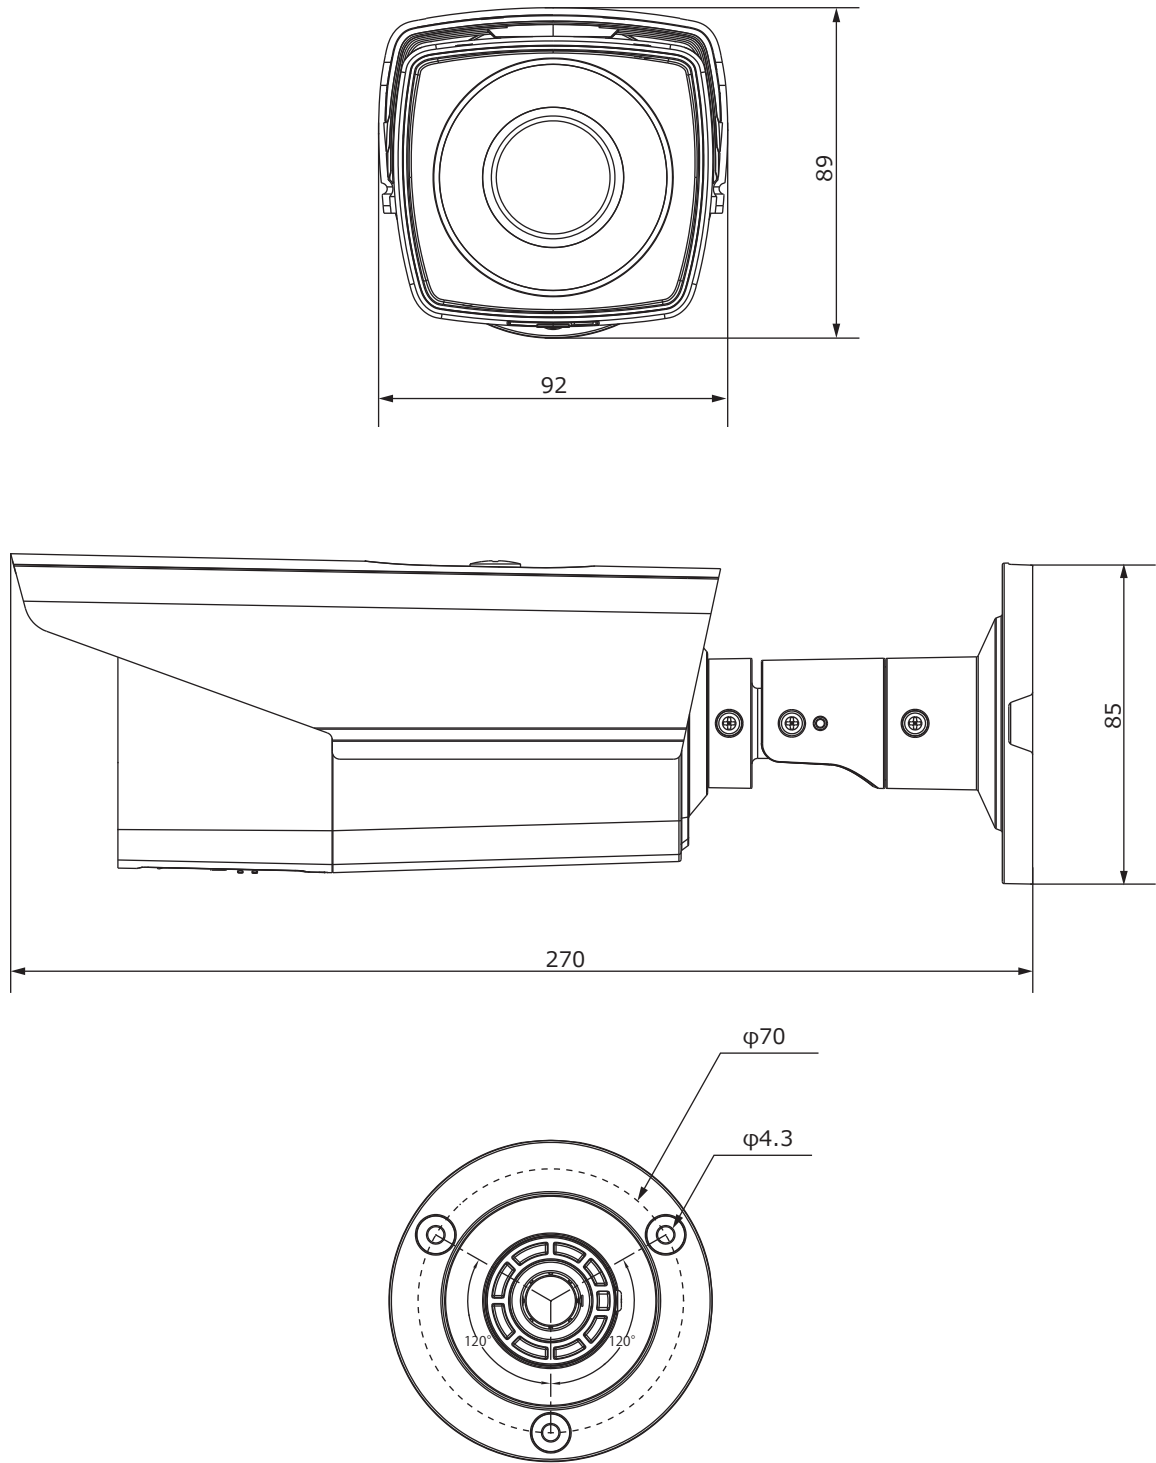

■外形図

単位:mm

品名	HD-TVI 赤外線ハウジング一体型デイトナイトカメラ	品番	TH-HDW2168TVPn	No,	1/2
----	-----------------------------	----	----------------	-----	-----

※製品の仕様は予告無く変更となる場合があります。

■仕様

品番	TH-HDW2168TVPn
イメージセンサー	2Mプログレッシブスキャン CMOS
映像信号	NTSC / PAL
映像出力	HD-TVI
解像度	1920×1080(HD-TVI)
同期方式	内部同期
赤外線照射距離	最長80m
レンズマウント	—
レンズ	2.7~13.5mm
画角	水平 103°~32.1°
最低被写体照度	カラー 0.003Lux 白黒 0Lux ※赤外線照射時
シャッタースピード	1/30~1/50,000
オートゲインコントロール	OFF / 3段階
ホワイトバランス	ATW / マニュアル
デナイト	カラー / 白黒 / 自動
電子感度アップ	OFF / 16段階
ワイドダイナミックレンジ	120dB
逆光補正	GROBAL / WBR / BLC
デジタルノイズリダクション	3D(10段階)
その他機能	輝度、コントラスト、シャープネス、カラーゲイン、映像反転、プライバシーマスク、モーション検知、UTC通信、スマートIR
OSD	英語
保護等級	IP67
電源	①電源重畳式(専用コントローラより供給) ②DC12V±25% ※①②は自動判別
消費電流	8.2W(DC12V 200mA)
使用温度、湿度範囲	-40℃~60℃、90&RH以下(但し結露のないこと)
外形寸法	92(W)×89(H)×270(D)mm
質量	約900g
付属品	取扱説明書、ビス一式

品名	HD-TVI 赤外線ハウジング一体型デナイトカメラ	品番	TH-HDW2168TVPn	No,	2/2
----	---------------------------	----	----------------	-----	-----

※製品の仕様は予告無く変更となる場合があります。