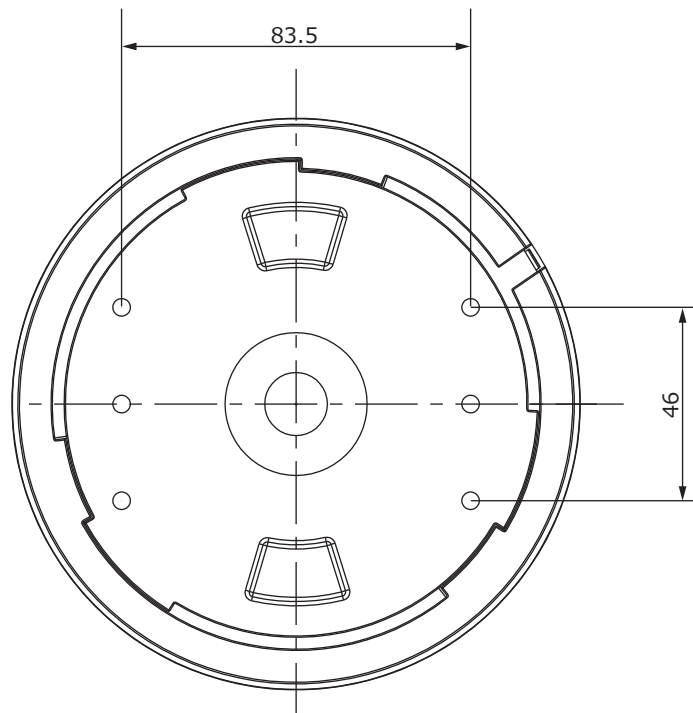

■外形図

単位:mm

品名	HD-TVI ドーム型カラーカメラ	品番	TH-HDD2568TVPn	No,	1/2
----	-------------------	----	----------------	-----	-----

※製品の仕様は予告無く変更となる場合があります。

株式会社東邦技研

■仕様

品番	TH-HDD2568TVPn
イメージセンサー	2M プログレッシブスキャン CMOS
映像信号	NTSC / PAL
映像出力	HD-TVI
解像度	1920×1080(HD-TVI)
同期方式	内部同期
赤外線照射距離	最長60m
レンズマウント	—
レンズ	2.7~13.5mm
画角	水平 103°~32.1°
最低被写体照度	カラー 0.003Lux 白黒 0Lux ※赤外線照射時
シャッタースピード	1/30~1/50,000
オートゲインコントロール	OFF / 3段階
ホワイトバランス	ATW / マニュアル
デイナイト	カラー / 白黒 / 自動
電子感度アップ	OFF / 16段階
ワイドダイナミックレンジ	120dB
逆光補正	GROBAL / WBR / BLC
デジタルノイズリダクション	3D(10段階)
その他機能	輝度、コントラスト、シャープネス、カラーゲイン、映像反転、プライバシーマスク、モーション検知、UTC通信、スマートIR
OSD	英語
保護等級	IP50
電源	①電源重畳式(専用コントローラより供給) ②DC12V±25% ※①②は自動判別
消費電流	7W(DC12V 200mA)
使用温度、湿度範囲	-40℃~60℃、90&RH以下(但し結露のないこと)
外形寸法	136(φ)×102(H)mm
質量	約650g
付属品	取扱説明書、ビス一式

品名	HD-TVI ドーム型カラーカメラ	品番	TH-HDD2568TVPn	No,	2/2
----	-------------------	----	----------------	-----	-----

※製品の仕様は予告無く変更となる場合があります。