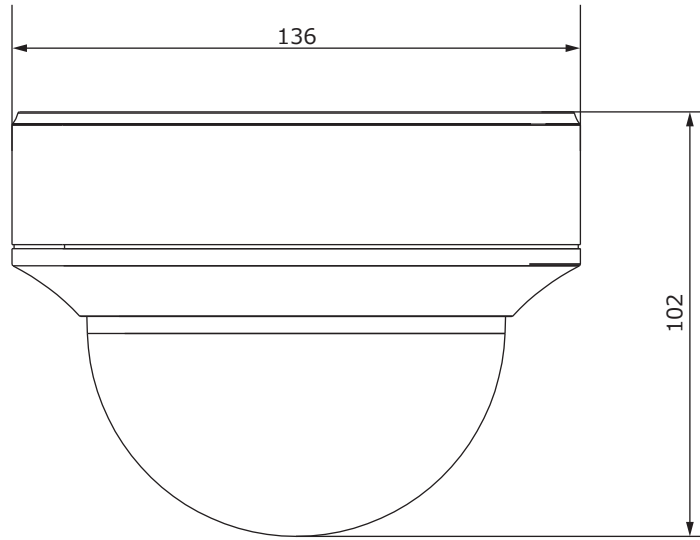

■外形図

単位:mm

品名	HD-TVI ドーム型カラーカメラ	品番	TH-HDD2568TVPn	No,	1/2
----	-------------------	----	----------------	-----	-----

※製品の仕様は予告無く変更となる場合があります。

株式会社東邦技研

■仕様

品番	TH-HDD2568TVPn
イメージセンサー	2M プログレッシブスキャン CMOS
映像信号	NTSC / PAL
映像出力	HD-TVI
解像度	1920×1080(HD-TVI)
同期方式	内部同期
赤外線照射距離	最長60m
レンズマウント	—
レンズ	2.7~13.5mm
画角	水平 103°~32.1°
最低被写体照度	カラー 0.003Lux 白黒 0Lux ※赤外線照射時
シャッタースピード	1/30~1/50,000
オートゲインコントロール	OFF / 3段階
ホワイトバランス	ATW / マニュアル
デイナイト	カラー / 白黒 / 自動
電子感度アップ	OFF / 16段階
ワイドダイナミックレンジ	120dB
逆光補正	GROBAL / WBR / BLC
デジタルノイズリダクション	3D(10段階)
その他機能	輝度、コントラスト、シャープネス、カラーゲイン、映像反転、プライバシーマスク、モーション検知、UTC通信、スマートIR
OSD	英語
保護等級	IP50
電源	①電源重畳式(専用コントローラより供給) ②DC12V±25% ※①②は自動判別
消費電流	7W(DC12V 200mA)
使用温度、湿度範囲	-40℃~60℃、90&RH以下(但し結露のないこと)
外形寸法	136(φ)×102(H)mm
質量	約650g
付属品	取扱説明書、ビス一式