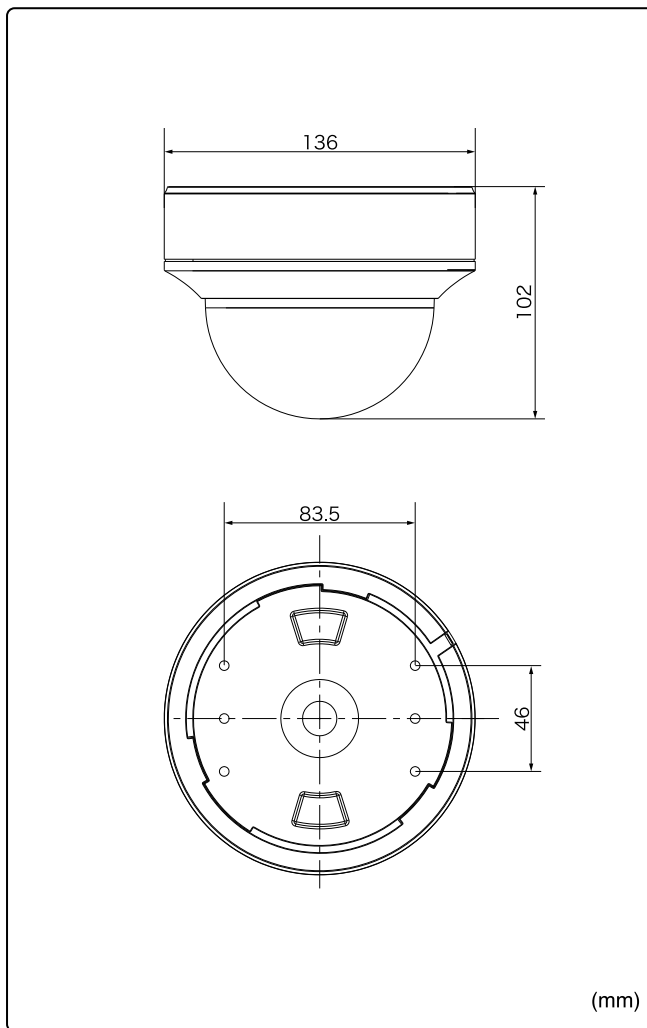

デジタルレコーダーからフォーカス調整が可能です。
(1ケーブル/DC12V対応)

水平画角

製品仕様

品番	TH-HDD2568TVP
イメージセンサー	2M プログレッシブスキャン CMOS
映像信号	NTSC / PAL
映像出力	HD-TVI / CVBS ※切替可能
解像度	1920x1080(HD-TVI)
同期方式	内部同期
赤外線、照射距離	最長20m
レンズマウント	—
レンズ	2.8~12mm
画角	水平 103°~32.1°
最低被写体照度	カラー 0.005Lux 白黒 0Lux ※赤外線照射時
シャッタースピード	1/30 ~1/50,000
オートゲインコントロール	OFF / 3段階
ホワイトバランス	ATW / マニュアル
デイナイト	カラー / 白黒 / 自動
電子感度アップ	OFF / 16段階
ワイドダイナミックレンジ	120dB
逆光補正	GROBAL / WBR / BLC
デジタルノイズリダクション	3D(10段階)
その他機能	輝度、コントラスト、シャープネス、カラーゲイン、映像反転、 プライバシーマスク、モーション検知、UTC通信、スマートIR
OSD	英語
保護等級	IP50
電源	①電源重畳式(専用コントローラより供給) ②DC12V±25% ※①②は自動判別
消費電流	7W(DC12V 200mA)
使用温度、湿度範囲	-40°C~60°C、90&RH以下(但し結露のないこと)
外形寸法	136(φ)×102(H)mm
質量	約650g
付属品	取扱説明書、ビス一式

外形寸法図

※製品の仕様及び外観は予告なく変更となる場合があります。

オプション(別売品)

ブラケット

天井埋込金具
TH-1249ZJ

本体希望小売価格
オープン

ベース色 ホワイト
天井埋込寸法 φ137mm
外形寸法/質量 φ169.4×14.6mm / 約60g

ドライブユニット

4CH ドライブユニット
TH-CCU504T

本体希望小売価格
オープン

接続台数 4台
寸法 315×48×238mm
質量 約1.16kg

8CH ドライブユニット
TH-CCU508T

本体希望小売価格
オープン

接続台数 8台
寸法 380×52×315mm
質量 約1.78kg

電源

AC アダプター
GEO101U-1210