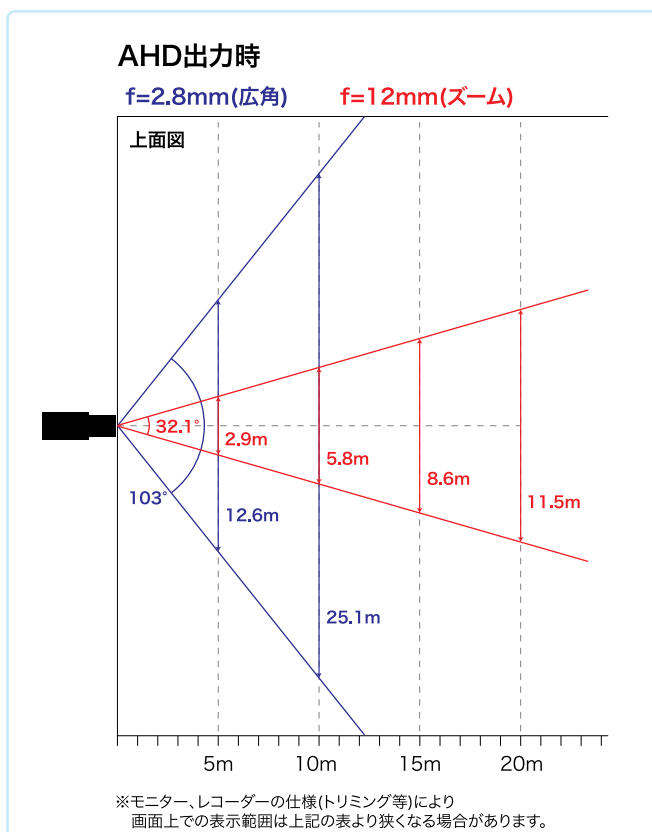

HD-TVI 赤外線ドーム型カラーカメラ

TH-HDD2568TVP

本体希望小売価格：オープン

HD-TVI
1080p

赤外線LED搭載 高感度ドーム型カラーカメラ

- HD-TVI(1080p) CMOSセンサー搭載
- 最低被写体照度 0.005Lux(カラー)
- 電動バリフォーカルレンズ 2.8~12mm
- ワイドダイナミックレンジ(WDR) 120dB
- 赤外線照射距離 最大20m
- HD-TVI/アナログ信号の切り替えが可能
- デュアル電源(1ケーブル/DC12V)
- UTC機能

デジタルレコーダーからフォーカス調整が可能です。
(1ケーブル/DC12V対応)

水平画角

製品仕様

品番	TH-HDD2568TVP
イメージセンサー	2M プログレッシブスキャン CMOS
映像信号	NTSC / PAL
映像出力	HD-TVI / CVBS ※切替可能
解像度	1920x1080(HD-TVI)
同期方式	内部同期
赤外線、照射距離	最長20m
レンズマウント	—
レンズ	2.8~12mm
画角	水平 103°~32.1°
最低被写体照度	カラー 0.005Lux 白黒 0Lux ※赤外線照射時
シャッタースピード	1/30 ~1/50,000
オートゲインコントロール	OFF / 3段階
ホワイトバランス	ATW / マニュアル
デイナイト	カラー / 白黒 / 自動
電子感度アップ	OFF / 16段階
ワイドダイナミックレンジ	120dB
逆光補正	GROBAL / WBR / BLC
デジタルノイズリダクション	3D(10段階)
その他機能	輝度、コントラスト、シャープネス、カラーゲイン、映像反転、 プライバシーマスク、モーション検知、UTC通信、スマートIR
OSD	英語
保護等級	IP50
電源	①電源重畳式(専用コントローラより供給) ②DC12V±25% ※①②は自動判別
消費電流	7W(DC12V 200mA)
使用温度、湿度範囲	-40°C~60°C、90&RH以下(但し結露のないこと)
外形寸法	136(φ)×102(H)mm
質量	約650g
付属品	取扱説明書、ビス一式

外形寸法図

※製品の仕様及び外観は予告なく変更となる場合があります。

オプション(別売品)

ブラケット

天井埋込金具
TH-1249ZJ

本体希望小売価格
オープン

ベース色 ホワイト
天井埋込寸法 φ137mm
外形寸法/質量 φ169.4×14.6mm / 約60g

ドライブユニット

4CH ドライブユニット
TH-CCU504T

本体希望小売価格
オープン

接続台数 4台
寸法 315×48×238mm
質量 約1.16kg

8CH ドライブユニット
TH-CCU508T

本体希望小売価格
オープン

接続台数 8台
寸法 380×52×315mm
質量 約1.78kg

電源

AC アダプター
GEO101U-1210