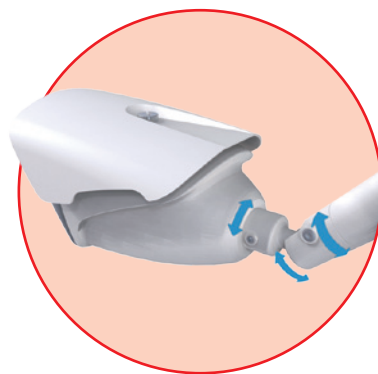

施工性、暗視距離と筐体サイズで選ぶ 赤外線ハウジング一体型カメラ

ココがポイント!!

調整パネル

施工時の設定が容易
(機種により形状は異なります)

赤外線投光器が内蔵

標準で夜間撮影が可能
(機種により撮影範囲は異なります)

3軸ブラケット

向き調整がしやすい

HD-SDI 赤外線ハウジング一体型カメラ

TH-HDW860 2ケーブル

本体希望小売価格 ¥230,000-(税別)

- 200万画素 フルハイビジョン(1080p)
- 赤外線投光距離 40m
- 向き調整が容易な 3軸ブラケット
- IP66防水構造
- ファン&ヒーター内蔵

200万画素

DC 12V

屋外

赤外線 40m