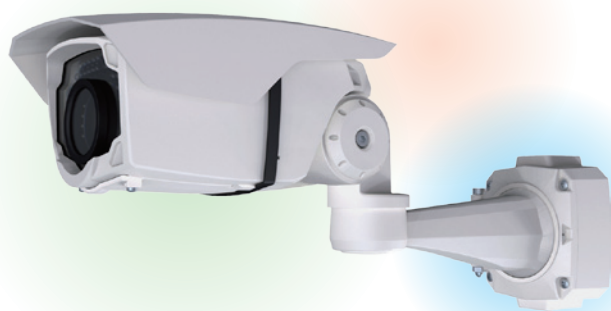

施工性、暗視距離と筐体サイズで選ぶ 赤外線ハウジング一体型カメラ

ココがポイント!!

調整パネル

施工時の設定が容易
(機種により形状は異なります)

赤外線投光器が内蔵

標準で夜間撮影が可能
(機種により撮影範囲は異なります)

3軸ブラケット

向き調整がしやすい

HD-SDI 赤外線ハウジング一体型カメラ

TH-HDW860 2ケーブル

本体希望小売価格 ¥230,000-(税別)

- 200万画素 フルハイビジョン(1080p)
- 赤外線投光距離 40m
- 向き調整が容易な 3軸ブラケット
- IP66防水構造
- ファン&ヒーター内蔵

200万画素

DC 12V

屋外

赤外線 40m