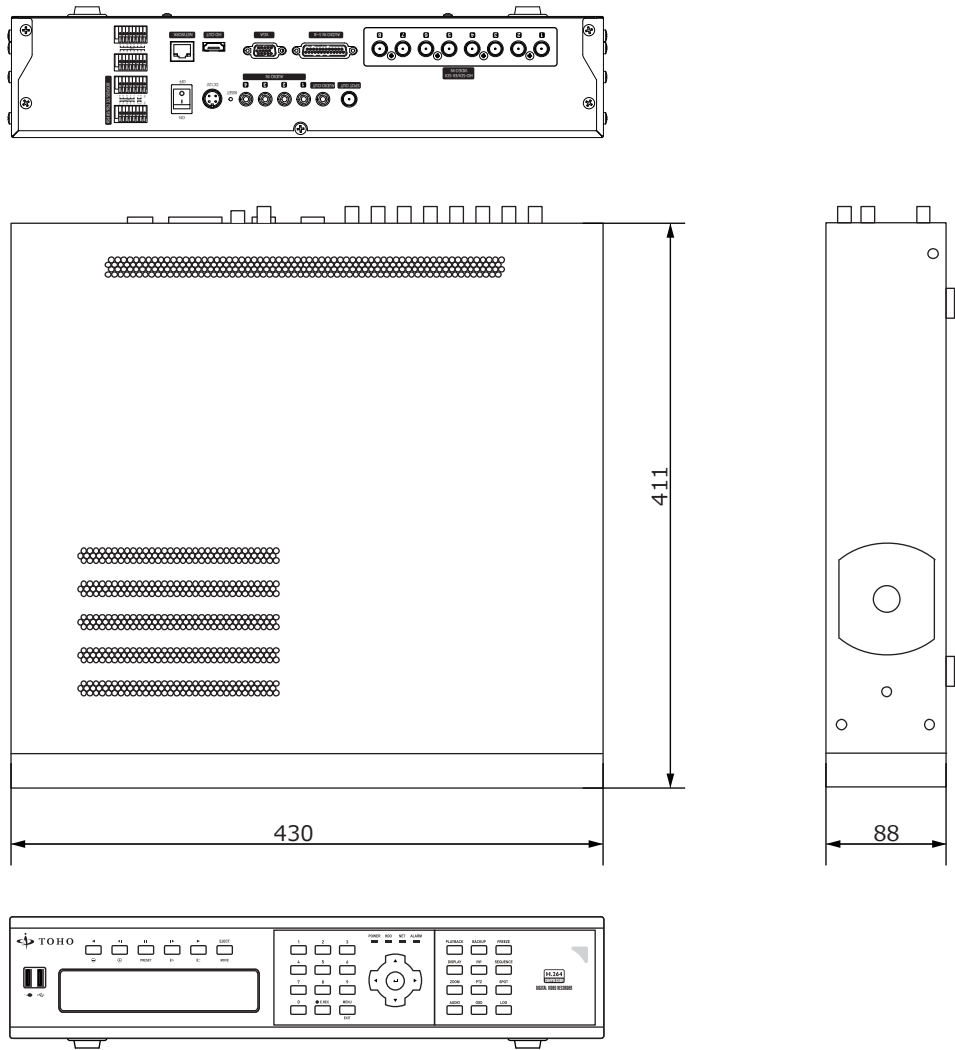

■外形図

| | | | | | |
|----|---------------------|----|-------------|-----|-----|
| 品名 | EX-SDI 8chデジタルレコーダー | 品番 | TH-HDR1008X | No, | 1/2 |
|----|---------------------|----|-------------|-----|-----|

※製品の仕様は予告無く変更となる場合があります。

■仕様

| | | | |
|-----------|--|---|-----------|
| 型番 | | TH-HDR1008X | |
| 映像 | 入力端子、信号 | 8ch(BNC)、EX-SDI / HD-SDI ※自動認識 | |
| 音声 | 入力端子 | 8ch ※1~4ch(RCA)、4~8ch(D-sub) 別売オプションケーブル必要 | |
| | 出力端子 | 1ch(RCA) | |
| 端子 | センサー入力 | 8ch(TTL) | |
| | アラーム出力 | 8ch(TTL) | |
| | 通信インターフェース | RS-232SC / RS-485 /USBポート×2(USB2.0) | |
| モニター出力 | 表示フレーム | リアルタイム表示 | |
| | スポット | 1ch(CVBS BNC) ※単画面もしくはシーケンス | |
| | メイン | HDMI×1、VGA×1 ※同時出力可能 | |
| | 解像度 | 1920×1080 / 1280×1024 / 1280×720 / 1024×768 | |
| | 表示方法 | 1/4/6/9分割 / PIP / デジタルズーム | |
| | OSD表示 | 日本語 | |
| 記録媒体 | ハードディスク | 4TB(内蔵HDD2台まで) | |
| | バックアップ | USBメモリ、USB外付けHDD | |
| 録画 | 映像圧縮 | H.264 | |
| | 録画解像度 | 1080P | 240フレーム/秒 |
| | | 720P | 240フレーム/秒 |
| | フレーム数 | | |
| | 画質 | 4段階(最高 / 高 / 標準 / 中) | |
| モード | 常時 / スケジュール / イベント(センサー・モーション) / テキストイン / スケジュール+イベント / 緊急録画 | | |
| 映像再生 | 再生画面表示 | 1/4/6/8/9/13/16分割 / PIP / デジタルズーム | |
| | 検索方法 | 日時指定 / カレンダー検索 / イベント検索 / テキストイン | |
| | 再生時操作 | 再生 / 一時停止 / コマ送り / 早送り2~32倍 / 巻戻し2~32倍 | |
| ネットワーク | イーサネット | 10/100/1000 Base | |
| | プロトコル | TCP/IP / HTTP / DHCP / PPPoE / RTP / RTSP | |
| DVR操作 | | 本体ボタン / リモコン / USBマウス | |
| 電源 | 電源 | AC100V 50/60Hz (ACアダプター DC12V 6.67Aより供給) | |
| | 消費電力 | 約80W | |
| 動作周囲温度、湿度 | | 5℃~+40℃、0%~80% (結露なき事) | |
| 外形寸法 | | 430(W)×98(H)×411(D)mm | |
| 質量 | | 約9.3kg | |
| 付属品 | | ACアダプター、ACケーブル、リモコン、マウス、テスト用電池、CD、取扱説明書 | |

| | | | | | |
|----|---------------------|----|-------------|-----|-----|
| 品名 | EX-SDI 8chデジタルレコーダー | 品番 | TH-HDR1008X | No, | 2/2 |
|----|---------------------|----|-------------|-----|-----|

※製品の仕様は予告無く変更となる場合があります。