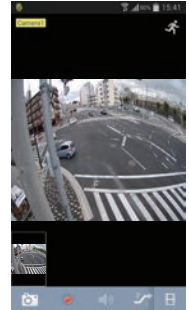

ハウジング一体型 街頭防犯カメラ

TH-RW2721IP

本体希望小売価格：OPEN

※南京錠つき

映像確認アプリケーション

モバイルアプリケーション

パソコン、スマートフォンやタブレット端末でライブ映像の確認・録画の開始/停止・録画映像の再生などの操作が可能です。

PC用アプリケーション

電源確保のみで簡単に設置ができる街頭防犯カメラ

ローカルWiFi対応、カメラに触らずに映像確認が可能

電源確保のみで設置可能

AC100V電源があればどこでも簡単に設置することができます。

WiFi映像確認(Windows PC/iOS/Android)

無線LAN接続により、高所設置されたカメラに触ることなく、パソコン、タブレット端末やスマートフォンで録画映像確認が可能です。

メガピクセルレンズ搭載カメラ内蔵