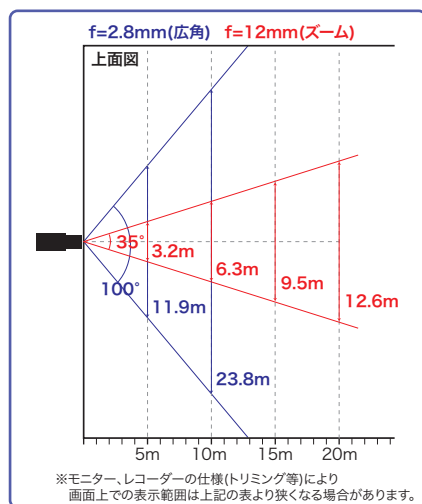

自動書き録画/自動復旧録画/同時録画再生

運用イメージ

製品仕様

品番	TH-RW2721IP	
カメラ	イメージセンサー	1/2.8インチ プログレッシブスキャンCMOS
	解像度	200万画素 1920(H)×1080(V)
	レンズ	メガピクセルパフォーカルレンズ 2.8~12mm
	水平画角	100°~35°
	最低被写体照度	カラー 0.005Lux / 白黒 0.004Lux
	シャッタースピード	自動 / 手動(1/5~1/16,000秒)
	ホワイトバランス	自動 / 手動
	プライバシーマスク	8エリア
	その他機能	WDR、逆行補正、デイナイト、電子感度アップ、デフォグ
	集音マイク	内蔵
録画	記録媒体	SSD240GB
	画像圧縮方式	H.265 / H.264
	音声圧縮	G.711
	録画解像度	1920x1080 / 1280x1024 / 1280x960 / 1280x720 / 640x512
	録画フレームレート	1~30フレーム/秒
	録画モード	常時録画、スケジュール録画、モーション録画
無線LAN	規格	IEEE802.11 ac/a/b/g/n
	伝送速度	最大433Mbps
	伝送方式	OFDM(直交周波数分割方式)
	周波数帯域	5.2GHz/5.3GHz/5.6GHz/2.4GHz
	セキュリティ	ESS-IDステルス機能、MACアドレスフィルタリング、ネットワーク分離機能 WEP、WPA-PSK(TKIP/AES)、WPA2-PSK(TKIP/AES)
	その他機能	時刻同期 映像確認 無線LAN/有線LAN(オプション) バックアップ 専用アプリケーション、FTPダウンロード LED表示 録画異常時にLED点灯
ライブ映像/録画再生	対応OS(PC用)	Windows7(32/64bit)、Windows8/8.1(32/64bit)、Windows10(32/64bit)
アプリケーション	対応OS	iphone / Android
	セキュリティ	ユーザー名、パスワードによる認証
録画再生アプリケーション	Windows7(32/64bit)、Windows8/8.1(32/64bit)、Windows10(32/64bit)	
保護等級	IP66	
動作温度、湿度	-10°C~50°C、10%~90%(結露無きこと)	
電源	AC100V 50/60Hz	
消費電力	20W	
外形寸法	154(W)x245(H)x480(D)mm※取付金具含む	
質量	約4kg	

外形寸法図

※製品の仕様及び外観は予告なく変更となる場合があります。

水平画角

※モニター、レコーダーの仕様(トリミング等)により画面上での表示範囲は上記の表より狭くなる場合があります。

オプション(別売品)

ブラケット

ボール取付け金具
TH-E110PP

本体希望小売価格
¥10,000- (税別)