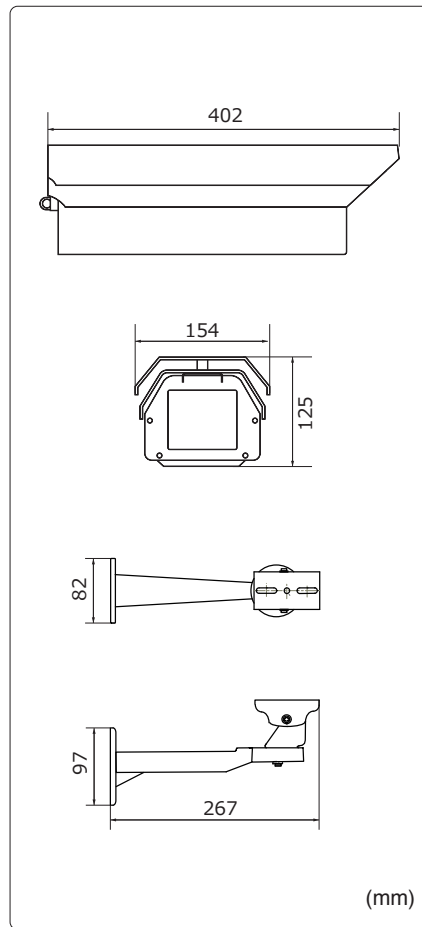

自動書き録画/自動復旧録画/同時録画再生

運用イメージ

製品仕様

品番	TH-RW2721IP	
カメラ	イメージセンサー	1/2.8インチ プログレッシブスキャンCMOS
	解像度	200万画素 1920(H)×1080(V)
	レンズ	メガピクセルパフォーカルレンズ 2.8~12mm
	水平画角	100°~35°
	最低被写体照度	カラー 0.005Lux / 白黒 0.004Lux
	シャッタースピード	自動 / 手動(1/5~1/16,000秒)
	ホワイトバランス	自動 / 手動
	プライバシーマスク	8エリア
	その他機能	WDR、逆行補正、デイナイト、電子感度アップ、デフォグ
	集音マイク	内蔵
録画	記録媒体	SSD240GB
	画像圧縮方式	H.265 / H.264
	音声圧縮	G.711
	録画解像度	1920x1080 / 1280x1024 / 1280x960 / 1280x720 / 640x512
	録画フレームレート	1~30フレーム/秒
	録画モード	常時録画、スケジュール録画、モーション録画
無線LAN	規格	IEEE802.11 ac/a/b/g/n
	伝送速度	最大433Mbps
	伝送方式	OFDM(直交周波数分割方式)
	周波数帯域	5.2GHz/5.3GHz/5.6GHz/2.4GHz
	セキュリティ	ESS-IDステルス機能、MACアドレスフィルタリング、ネットワーク分離機能 WEP、WPA-PSK(TKIP/AES)、WPA2-PSK(TKIP/AES)
	その他機能	時刻同期 映像確認 無線LAN/有線LAN(オプション) バックアップ 専用アプリケーション、FTPダウンロード LED表示 録画異常時にLED点灯
ライブ映像/録画再生	対応OS(PC用)	Windows7(32/64bit)、Windows8/8.1(32/64bit)、Windows10(32/64bit)
アプリケーション	対応OS	iphone / Android
	セキュリティ	ユーザー名、パスワードによる認証
録画再生アプリケーション	Windows7(32/64bit)、Windows8/8.1(32/64bit)、Windows10(32/64bit)	
保護等級	IP66	
動作温度、湿度	-10°C~50°C、10%~90%(結露無きこと)	
電源	AC100V 50/60Hz	
消費電力	20W	
外形寸法	154(W)x245(H)x480(D)mm※取付金具含む	
質量	約4kg	

外形寸法図

※製品の仕様及び外観は予告なく変更となる場合があります。

水平画角

※モニター、レコーダーの仕様(トリミング等)により画面上での表示範囲は上記の表より狭くなる場合があります。

オプション(別売品)

ブラケット

ボール取付け金具
TH-E110PP

本体希望小売価格
¥10,000- (税別)

取付ボール径
φ 50mm ~ 400mm

製品・その他に関するお問合せ

お問い合わせ

TEL 03-5816-4678

AM9:00~12:00 PM1:00~6:00 (平日)

<http://www.toho-giken.com>

東邦技研

検索