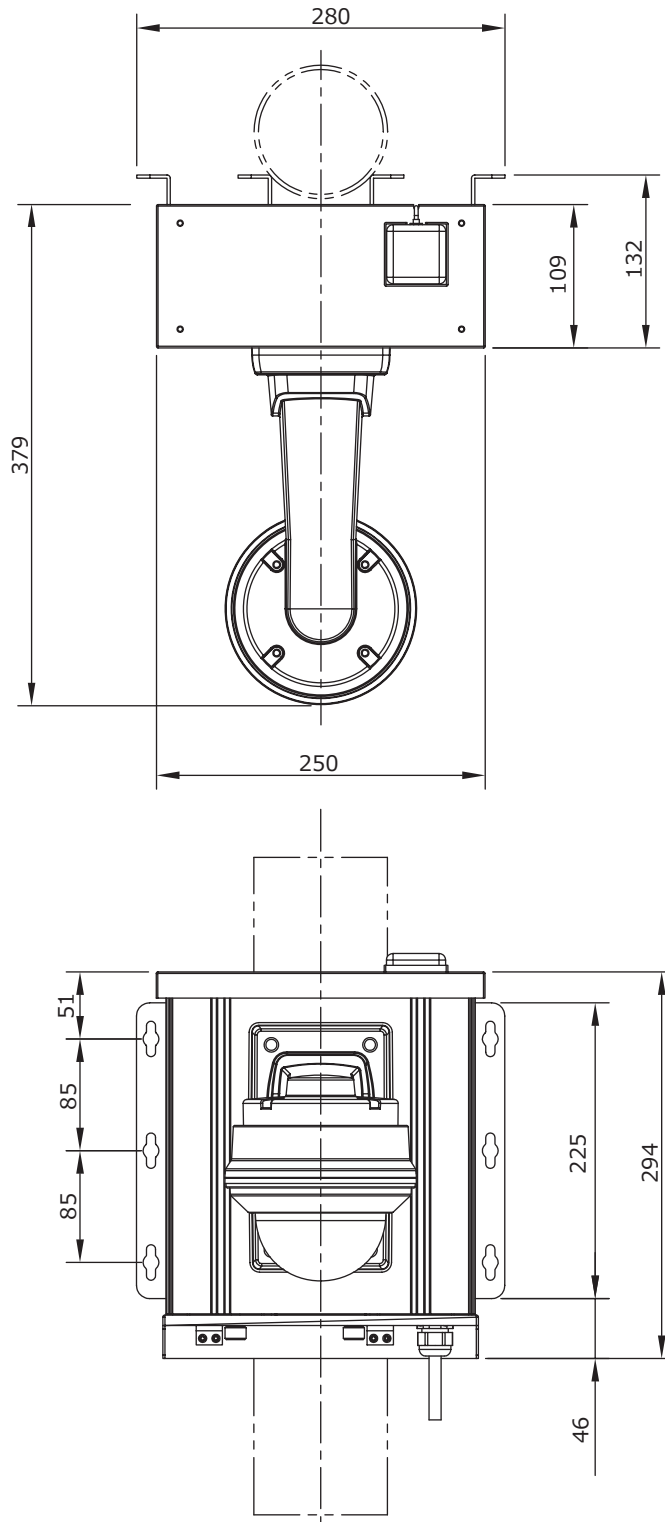

■外形図

品名	街頭防犯カメラシステム	品番	TH-RW1000SSD	No,	1/2
----	-------------	----	--------------	-----	-----

※製品の仕様は予告無く変更となる場合があります。

■仕様

	型番	TH-RW1000SSD
カメラ	イメージセンサー	1/2.8型 プログレッシブスキャンCMOS
	解像度	200万画素、1980(H)×1080(V)
	レンズ	メガピクセルバリアフォーカルレンズ 2.8~12mm
	画角	水平:91°~28°、垂直74.7°~21.2°
	最低被写体照度	カラー:0.15Lux、白黒:0Lux(赤外線ON時)
	ホワイトバランス	自動 / 手動
	プライバシーマクス	8エリア
	その他機能	WDR、逆光補正、HLC、デイナイト、電子感度アップ、デフォグ
録画	集音マイク	—
	記録媒体	SSD 128GB
	画像圧縮方式	H.264
	音声圧縮	—
	録画解像度	19280×1080/1280×1024/1280×960/1280×720/1024×768
	録画フレームレート	1~30フレーム/秒
無線LAN	録画モード	常時録画、スケジュール録画、モーション録画
	規格	IEEE802.11 ac/a/b/g/n
	伝送速度	最大433Mbps
	伝送方式	OFDM(直交周波数分割方式)
	周波数帯域	5.2GHz/5.3GHz/5.6GHz/2.4GHz
その他機能	セキュリティ	ESS-IDステルス機能、MACアドレスフィルタリング、ネットワーク分離機能 WEP、WPA-PSK(TKIP/AES)、WPA2-PSK(TKIP/AES)
	時刻同期	NTP/GPS
	映像確認	無線LAN / 有線LAN(オプション)
	バックアップ	専用アプリケーション(NEMON2) SSD脱着
	LED表示	赤:点灯(正常時) / 点滅(機器異常) 緑:点滅(データ書き込み)
ライブ映像/録画再生アプリケーション	対応OS(PC用)	Windows XP、Windows7、Windows8/8.1、Windows10
	対応OS(スマートフォン用)	iphone / Android
	セキュリティ	ユーザー名、パスワードによる認証
	保護等級	IP66
	動作温度、湿度	-10℃~ 50℃、10%~ 90% (結露無きこと)
	電源	AC100V 50/60Hz
	消費電力	20W
	外形寸法	250(W)×294(H)×379(D)mm ※取付金具は含まない
	質量	6.85kg ※取付金具は含まない

品名	街頭防犯カメラシステム	品番	TH-RW1000SSD	No,	2/2
----	-------------	----	--------------	-----	-----

※製品の仕様は予告無く変更となる場合があります。