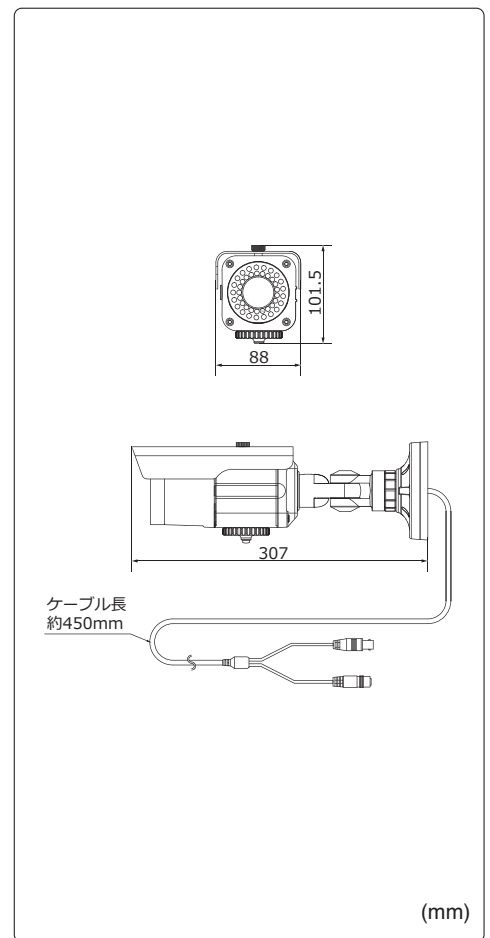

録画状態表示LED

カメラ前面右下に録画中に緑に点灯するLEDを搭載。
カメラを見るだけで録画状態であることを確認出来ます。

赤外線LED(42個/約30m)

BLC / D-WDR / AGC

IP66

映像出力(CVBS)

水平画角

製品仕様

品番	TH-RW2200SD		
カメラ	イメージセンサー	1/3インチ カラーCMOS	
	有効画素数	1936(H) x 1097(V) 2.12Mピクセル	
	解像度	1080P(1920x1080)	
	映像出力	CVBS x 1ch(BNC)	
	最低被写体照度	0Lux ※赤外線照射時	
	赤外線LED / 照射距離	42個 / 約30m	
	レンズ	2.8m~12mm	
	画角	水平 91°~28°、垂直 74.7°~21.2°	
	その他機能	AGC、BLC、D-WDR、ダイナイト、プライバシーマスク	
	録画	記録メディア	SDカード256GB(最大)
圧縮方式		H.264 AVIファイル	
録画解像度		1920x1080	最大25フレーム
録画フレーム数		1280x720	最大30フレーム
画質		3段階	
録画モード		手動 / 予約(動作検出、連続)	
パスワード機能		あり(PCによるカード内データ再生時にパスワード認証が必要)	
上書き機能		あり	
再生方法		再生/早送り/巻き戻し/一時停止/コマ送り/コマ戻し	
再生速度		1/2/4/8/16/32倍速	
その他機能		録画状態表示LED付、SD盗難防止用カバー	
電源、消費電流	DC1.2V 500mA(最大)		
保護等級	IP66相当		
使用温度範囲	-10°C~50°C		
使用湿度範囲	90&RH以下(但し結露のないこと)		
外形寸法	88(W)x101.5(H)x307(D)mm ※カバーを含む		
質量	約1.3kg		
付属品	取扱説明書、ビス、六角レンチ、リモコン、ACアダプター		

外形寸法図

※製品の仕様及び外観は予告なく変更となる場合があります。

録画時間目安表

フルHD(1920 x 1080)の場合

SDカード容量	画質	フレーム数	
		4fps	25fps
64GB	HIGH	62.9	25
	NORMAL	94.9	39.4
	BASIC	160	55.4
128GB	HIGH	125.8	50
	NORMAL	189.8	78.8
256GB	HIGH	251.6	100
	NORMAL	379.6	157.6
	BASIC	640	221.6

オプション(別売品)

ブラケット

ボール取付け金具
TH-E110PP

本体希望小売価格
¥10,000- (税別)
取付ボール径
φ 50mm ~ 400mm

BOX

ボールボックス
PVP-1507FJ

本体希望小売価格
OPEN
寸法
160.5(W)x160.5(H)x85(D)
※ACアダプター収納可能

製品・その他に関するお問合せ