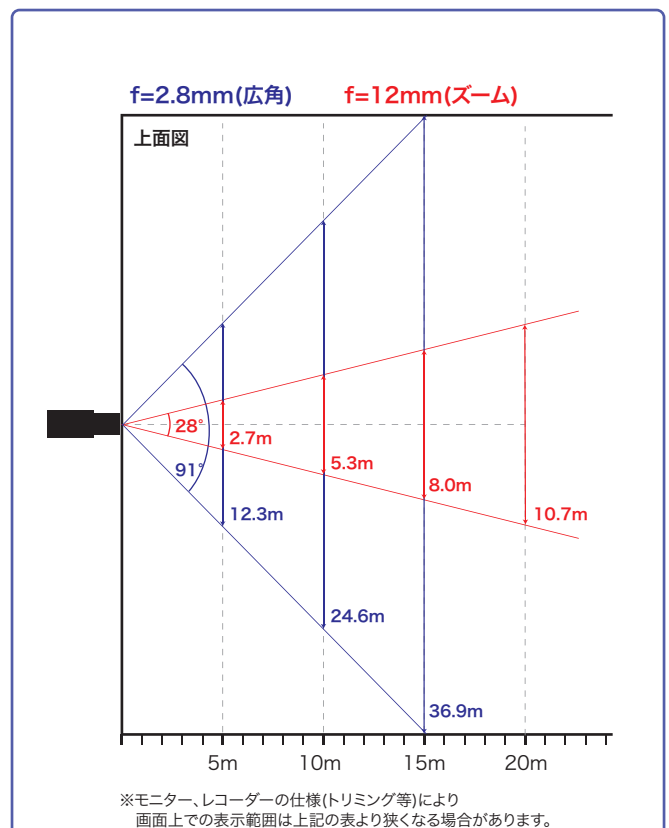

録画状態表示LED

カメラ前面右下に録画中に緑に点灯するLEDを搭載。
カメラを見るだけで録画状態であることを確認出来ます。

赤外線LED(42個/約30m)

BLC / D-WDR / AGC

IP66

映像出力(CVBS)

水平画角

製品仕様

品番	TH-RW2200SD		
カメラ	イメージセンサー	1/3インチ カラーCMOS	
	有効画素数	1936(H) x 1097(V) 2.12Mピクセル	
	解像度	1080P(1920x1080)	
	映像出力	CVBS x 1ch(BNC)	
	最低被写体照度	0Lux ※赤外線照射時	
	赤外線LED / 照射距離	42個 / 約30m	
	レンズ	2.8m~12mm	
	画角	水平 91°~28°、垂直 74.7°~21.2°	
	その他機能	AGC、BLC、D-WDR、ダイナイト、プライバシーマスク	
	録画	記録メディア	SDカード256GB(最大)
圧縮方式		H.264 AVIファイル	
録画解像度		1920x1080	最大25フレーム
録画フレーム数		1280x720	最大30フレーム
画質		3段階	
録画モード		手動 / 予約(動作検出、連続)	
パスワード機能		あり(PCによるカード内データ再生時にパスワード認証が必要)	
上書き機能		あり	
再生方法		再生/早送り/巻き戻し/一時停止/コマ送り/コマ戻し	
再生速度		1/2/4/8/16/32倍速	
その他機能		録画状態表示LED付、SD盗難防止用カバー	
電源、消費電流	DC1.2V 500mA(最大)		
保護等級	IP66相当		
使用温度範囲	-10°C~50°C		
使用湿度範囲	90&RH以下(但し結露のないこと)		
外形寸法	88(W)x101.5(H)x307(D)mm ※カバーを含む		
質量	約1.3kg		
付属品	取扱説明書、ビス、六角レンチ、リモコン、ACアダプター		

外形寸法図

※製品の仕様及び外観は予告なく変更となる場合があります。

録画時間目安表

フルHD(1920 x 1080)の場合

SDカード容量	画質	フレーム数	
		4fps	25fps
64GB	HIGH	62.9	25
	NORMAL	94.9	39.4
	BASIC	160	55.4
128GB	HIGH	125.8	50
	NORMAL	189.8	78.8
256GB	HIGH	251.6	100
	NORMAL	379.6	157.6
	BASIC	640	221.6

単位：時間

HD(1280 x 720)の場合

SDカード容量	画質	フレーム数	
		4fps	25fps
64GB	HIGH	122	37
	NORMAL	205	66
	BASIC	308	110
128GB	HIGH	244	74
	NORMAL	410	132
256GB	HIGH	488	148
	NORMAL	820	264
	BASIC	1232	440

単位：時間

※フルHDの場合、25fpsが最大となります。
 ※録画時間は参考値です。撮影環境によって録画時間が異なる場合があります。