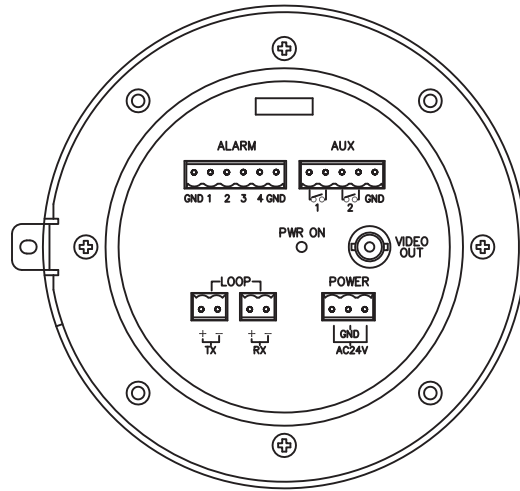

■外形図

品名	PTZドームカメラ(36倍)	品番	TH-Z3611	No,	1/2
----	----------------	----	----------	-----	-----

※製品の仕様は予告無く変更となる場合があります。

■仕様

品番	TH-Z3611	
撮像素子	1/4型カラーCCD	
有効画素数、水平解像度	38万画素、600TV本	
同期方式	内部同期	
映像信号出力	1.0Vp-p 75Ω (BNC)	
最低被写体照度	カラー	0.7Lux
	白黒	0.01Lux ※電子感度アップON時
レンズ	焦点距離	光学36倍ズーム 3.4~122.4mm
	デジタルズーム	12倍
	フォーカス	自動
	アイリス	自動
回転部	水平回転角度	360度エンドレス
	水平回転速度	マニュアル '0.5~200° /秒(64段階) プリセット 300° /秒
	垂直回転角度	-2° ~90°
	垂直回転速度	マニュアル '0.5~150° /秒(64段階) プリセット 250° /秒
	最少回転速度	0.024°
プリセット	165箇所	
グループ	8グループ	
オートパン	有り	
オートシーケンス	有り	
アラーム入出力	4ch / 2ch	
フリッカーレス	ON / OFF	
逆光補正	BLC / HLC / OFF	
ホワイトバランス	Auto / Day / Night	
デイナイト	自動 / カラー / 白黒	
WDR	有り	
デジタルノイズリダクション	有り	
プライバシーマスク	16箇所	
OSDメニュー	英語	
専用線通信	RS-485 / Pelco-D/P	
プロトコル	Pelco-D/P	
ポーレート	2400bps、4800bps、9600bps (ディップスイッチによる切替)	
電源、消費電力	AC24V 0.75A、18W(最大)	
周囲温度、湿度	0℃~50℃、85%以下(但し結露しないこと)	
外形寸法、質量	147(φ)×190(H)mm、約1.9kg ※突起物は含まない	
付属品	取扱説明書、天井取付金具、化粧カバー、ターミナルブロッカー式、ビス一式	

品名	PTZドームカメラ(36倍)	品番	TH-Z3611	No,	2/2
----	----------------	----	----------	-----	-----

※製品の仕様は予告無く変更となる場合があります。

株式会社東邦技研