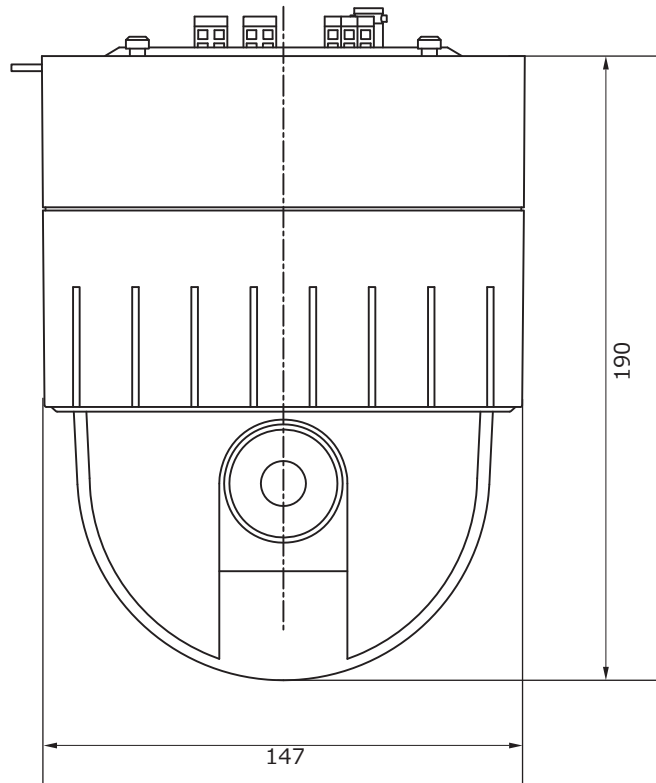

■外形図

品名	PTZドームカメラ(36倍)	品番	TH-Z3611	No,	1/2
----	----------------	----	----------	-----	-----

※製品の仕様は予告無く変更となる場合があります。

■仕様

品番	TH-Z3611	
撮像素子	1/4型カラーCCD	
有効画素数、水平解像度	38万画素、600TV本	
同期方式	内部同期	
映像信号出力	1.0Vp-p 75Ω (BNC)	
最低被写体照度	カラー	0.7Lux
	白黒	0.01Lux ※電子感度アップON時
レンズ	焦点距離	光学36倍ズーム 3.4~122.4mm
	デジタルズーム	12倍
	フォーカス	自動
	アイリス	自動
回転部	水平回転角度	360度エンドレス
	水平回転速度	マニュアル '0.5~200° /秒(64段階) プリセット 300° /秒
	垂直回転角度	-2° ~90°
	垂直回転速度	マニュアル '0.5~150° /秒(64段階) プリセット 250° /秒
	最少回転速度	0.024°
プリセット	165箇所	
グループ	8グループ	
オートパン	有り	
オートシーケンス	有り	
アラーム入出力	4ch / 2ch	
フリッカーレス	ON / OFF	
逆光補正	BLC / HLC / OFF	
ホワイトバランス	Auto / Day / Night	
デイナイト	自動 / カラー / 白黒	
WDR	有り	
デジタルノイズリダクション	有り	
プライバシーマスク	16箇所	
OSDメニュー	英語	
専用線通信	RS-485 / Pelco-D/P	
プロトコル	Pelco-D/P	
ポーレート	2400bps、4800bps、9600bps (ディップスイッチによる切替)	
電源、消費電力	AC24V 0.75A、18W(最大)	
周囲温度、湿度	0℃~50℃、85%以下(但し結露しないこと)	
外形寸法、質量	147(φ)×190(H)mm、約1.9kg ※突起物は含まない	
付属品	取扱説明書、天井取付金具、化粧カバー、ターミナルブロッカー式、ビス一式	

品名	PTZドームカメラ(36倍)	品番	TH-Z3611	No,	2/2
----	----------------	----	----------	-----	-----

※製品の仕様は予告無く変更となる場合があります。

株式会社東邦技研