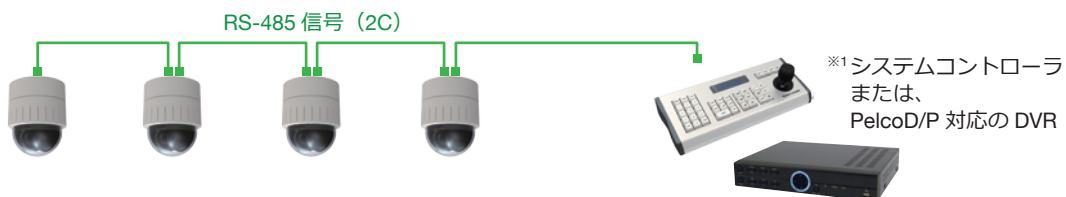

アナログカメラの配線参考例

基本的な配線例

ワンケーブルシステムの配線例(TH-VPシリーズのみ)

PTZカメラ配線の参考例

RS-485の配線例 (バス型配線)

※1 メーカーにより、一部機能呼び出すことが出来ない場合もございます。

- BOX
- ボックス型
- DOME
- ドーム型
- OUTDOOR
- 赤外線ハウジング一体型
- PTZ
- 旋回・ズーム型
- DVR
- レコーダー
- OPTION
- オプション