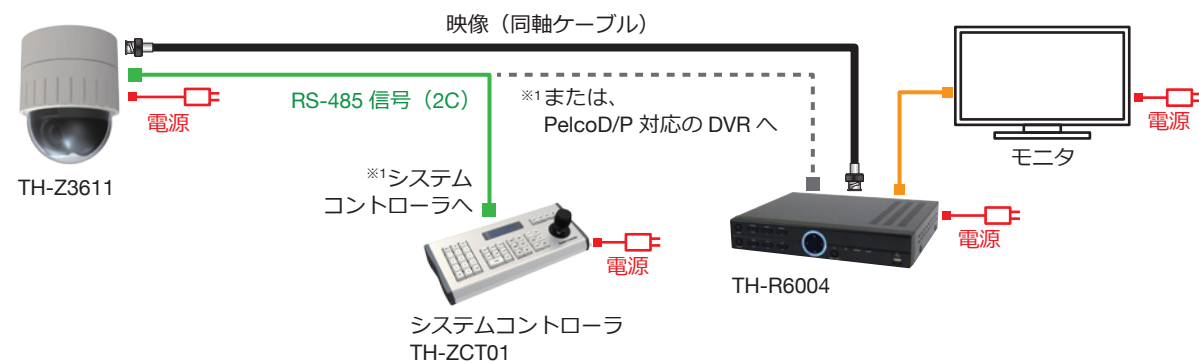

アナログカメラの配線参考例

基本的な配線例

ワンケーブルシステムの配線例(TH-VPシリーズのみ)

PTZカメラ配線の参考例

RS-485の配線例 (バス型配線)

※1 メーカーにより、一部機能呼び出すことが出来ない場合もございます。

- BOX
- ボックス型
- DOME
- ドーム型
- OUTDOOR
- 赤外線ハウジング一体型
- PTZ
- 旋回・ズーム型
- DVR
- レコーダー
- OPTION
- オプション