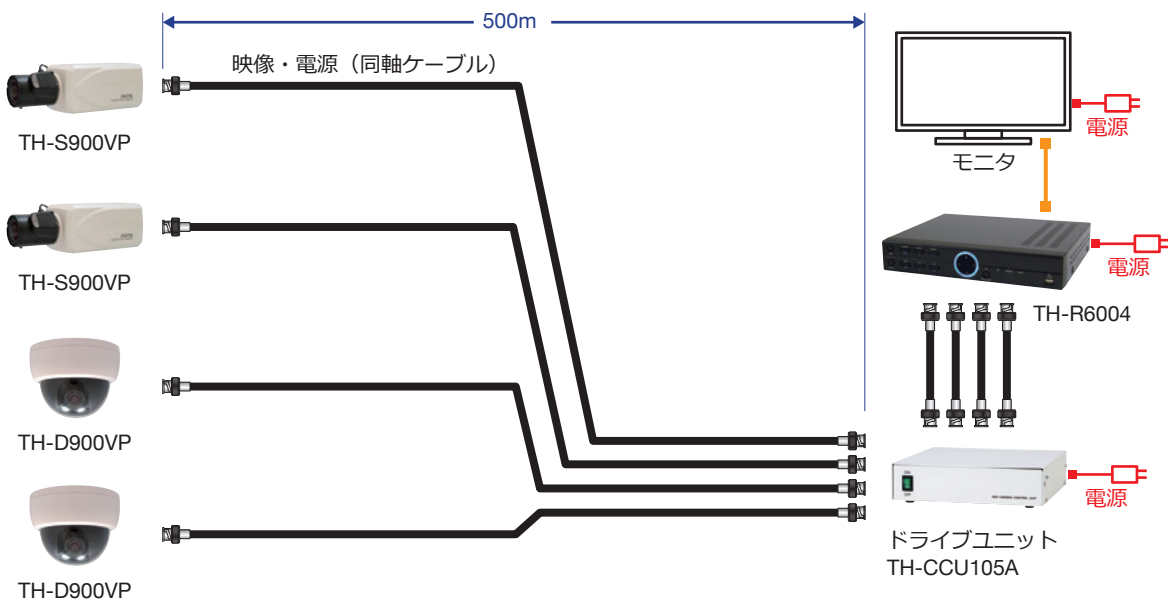

アナログカメラの配線参考例

基本的な配線例

ワンケーブルシステムの配線例(TH-VPシリーズのみ)

PTZカメラ配線の参考例

RS-485の配線例 (バス型配線)

※1 メーカーにより、一部機能呼び出すことが出来ない場合もございます。

- BOX
- ボックス型
- DOME
- ドーム型
- OUTDOOR
- 赤外線ハウジング一体型
- PTZ
- 旋回・ズーム型
- DVR
- レコーダー
- OPTION
- オプション