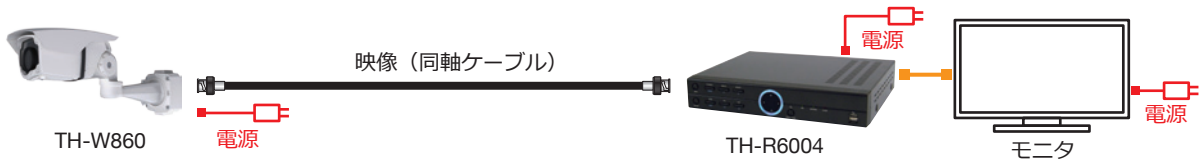

アナログカメラの配線参考例

基本的な配線例

ワンケーブルシステムの配線例(TH-VPシリーズのみ)

PTZカメラ配線の参考例

RS-485の配線例 (バス型配線)

※1 メーカーにより、一部機能呼び出すことが出来ない場合もございます。

- BOX
- ボックス型
- DOME
- ドーム型
- OUTDOOR
- 赤外線ハウジング一体型
- PTZ
- 旋回・ズーム型
- DVR
- レコーダー
- OPTION
- オプション