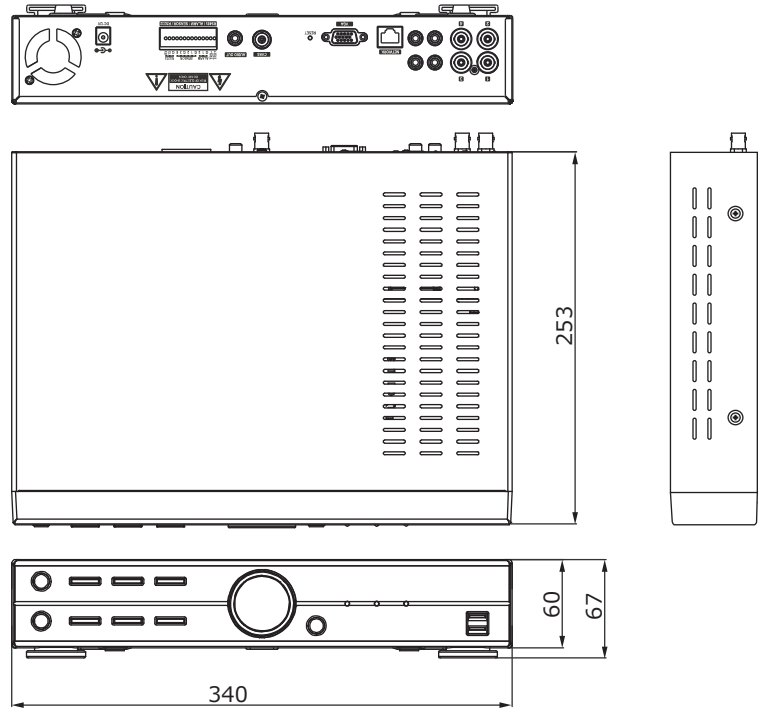

■外形図

■仕様

	型番	TH-R6004
電源	消費電力	約40W
	電源	AC100V 50/60Hz (ACアダプター DC12V 5Aより供給)
記録媒体	ハードディスク	1TB~2TB
	バックアップ	USBメモリ、USB外付けHDD
映像	入力端子	4ch(BNC-J)
音声	入力端子	4ch(RCA-J)
	出力端子	1ch(RCA-J)
端子	センサー入力	4ch(TTL)
	アラーム出力	TTL×2ch
	通信インターフェース	RS-232SC / RS-485 / USBポート×2(USB2.0)
モニター出力	表示フレーム	リアルタイム表示
	ビデオ	BNC×1、VGA×1 ※同時出力可能
	表示方法	1/4分割 / PIP / デジタルズーム
	OSD表示	日本語
録画	録画解像度、フレーム数	720×480、60フレーム/秒
		720×240、120フレーム/秒
		360×240、120フレーム/秒
	画質	4段階(最高 / 高 / 標準 / 中)
モード	常時 / スケジュール / イベント(センサー・モーション) / テキストイン / スケジュール+イベント / 緊急録画	
映像再生	再生画面表示	1/4/6/9分割 / デジタルズーム
	検索方法	日時指定 / カレンダー検索 / イベント検索 / テキストイン
	再生時操作	再生 / 一時停止 / コマ送り / 早送り2~32倍 / 巻戻し2~32倍
ネットワーク	イーサネット	10/100 Base
	プロトコル	TCP/IP / HTTP / DHCP / PPPoE / RTP/RTSP
DVR操作		本体ボタン / リモコン / USBマウス
動作周囲温度		+5℃~+40℃
動作周囲湿度		0%~80% (結露なき事)
外形寸法		340(W)×67(H)×265(D)mm
質量		約2kg (HDDを除く)
認証		CE / FCC / KCC / RoHS
付属品		電源アダプター / リモコン(テスト用電池付) / USBマウス / ネットワークマニュアル / 取扱説明書 / 保証書 / (遠隔監視用ビューアーソフト / モバイル端末用アプリはインターネット上からダウンロード)

品名	4chデジタルレコーダー	品番	TH-R6004-1TB	No.	1/1
----	--------------	----	--------------	-----	-----

※製品の仕様は予告無く変更となる場合があります。