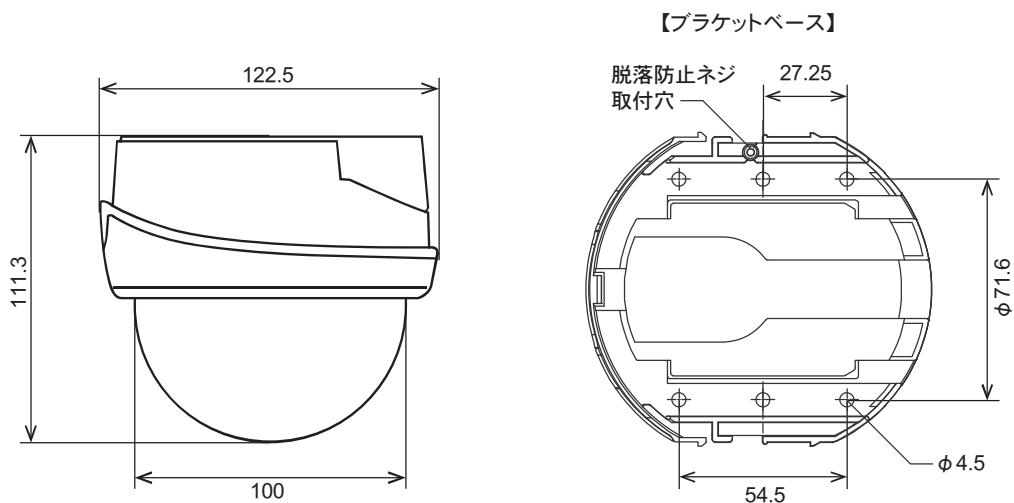

■外形図

■仕様

品番	TH-D461
イメージセンサー	1/3型 カラーCCD
有効画素数	48万画素、976(H)×494(V)
水平解像度	カラー:650TVライン、白黒:700TVライン
映像出力	VBS1.0V(p-p) 75Ω (BNC-J) VBS1.0V(p-p) 75Ω (RCA) ※カメラ調整用
同期方式	内部同期
レンズ	バリフォーカルレンズ 2.8~12mm(F1.2)
画角	水平 102° ~28°、垂直 73° ~21°
最低被写体照度	カラー 0.1Lux / 0.0004Lux(電子感度アップON時) 白黒 0.01Lux / 0.0004Lux(電子感度アップON時)
シャッタースピード	1/60、1/100(FLK)、1/120、1/250、1/500、1/1000、1/2000、1/4000、1/10000、1/100000
ホワイトバランス	AWC / ATW / MANUAL / PUSH
オートゲインコントロール	HIGT / MIDDLE / LOW / OFF
デイナイト	AUTO / カラー / 白黒
電子感度アップ	最大256倍
逆光補正	ON / OFF
WDR	スマートWDR ON / OFF
デジタルノイズリダクション	3D-DNR
プライバシーマスク	ON(6エリア) / OFF
その他機能	カメラタイトル、映像反転(左右)、モーション検知、HME
OSDメニュー	英語
電源	DC12V 180mA(最大)
消費電力	2.15W
使用温度範囲	-10°C~50°C(但し電源投入時は0°C以上であること)
使用湿度範囲	90&RH以下(但し結露のないこと)
外形寸法	122.5(φ)×111.3(H)mm
質量	約350g
付属品	取扱説明書、DCケーブル、ビス一式