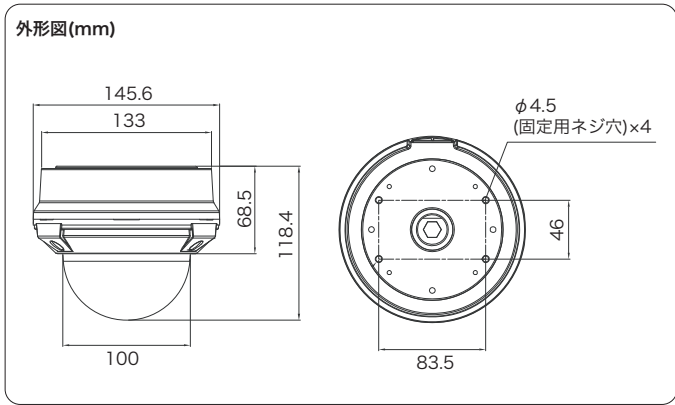

バンドルドーム型 デイナイトカメラ

TH-D501 2 ケーブル

在庫限り 本体希望小売価格
¥110,000- (税別)

バンドルドーム型 デイナイトカメラ

TH-D502 2 ケーブル

本体希望小売価格
¥110,000- (税別)

- 48万画素
- DC 12V
- 屋外
- DAY& NIGHT
- スマート WDR
- BLC 逆光補正
- フリッカレス
- 電子増感
- 3D DNR

品番	TH-D501	TH-D502
イメージセンサー	1/3インチ カラーCCD	
有効画素数	48万画素 976(H)×494(V)	
水平解像度	カラー:650TVライン 白黒:750TVライン	
映像出力	VBS1.0V(p-p) 75Ω(BNC-J) VBS1.0V(p-p) 75Ω(RCA-J) ※カメラ調整	
同期方式	内部同期	
赤外線、照射距離	オプション(TH-IR01)	
レンズマウント	-	
レンズ	パリアフォーカルレンズ 2.8~12mm(F/1.2)	
画角	水平 94°~25°、垂直 75°~18°	
最低被写体照度	カラー 0.1Lux(電子感度アップOFF時) 白黒 0.00004Lux(電子感度アップON時)	
シャッタースピード	自動 / フリッカーレス / 手動(1/60~1/100,000、10段階)	
オートゲインコントロール	HIGH / MIDDLE / LOW / OFF	
ホワイトバランス	ATW / AWC / MANUAL / PUSH	ATW / AWC / 手動 / プッシュロック
デイナイト	AUTO / カラー / 白黒	カラー / 白黒 / 自動 / EXT
電子感度アップ	ON / OFF (最大256倍)	ON / OFF (最大1024倍)
逆光補正	BLC / HME / WDR	BLC / HLI / D-WDR
デジタルノイズリダクション	3D-DNR、3段階	
その他機能	モーション検知、タイトル 映像反転(上下左右)、 プライバシーマスク(6箇所) デジタルズーム、シャープネス	モーション検知、タイトル 映像反転(上下左右)、 プライバシーマスク(8箇所)、 デフォグ、シャープネス、 日本語、英語
OSD	英語	
保護等級	IP68	
電源	DC12V	
消費電流	180mA(最大)	
使用温度、湿度範囲	-10°C~50°C、90%RH以下(但し結露のないこと)	
外形寸法	145.6(φ)mm×118.4(H)mm ※カバーを含む	
質量	約900g	
付属品	取扱説明書、DCケーブル、ビス一式、専用レンチ	

ドーム型 カラーカメラ

TH-D021 2 ケーブル

本体希望小売価格
¥60,000- (税別)

- 48万画素
- DC 12V
- 室内
- DAY& NIGHT
- スマート WDR
- BLC 逆光補正
- フリッカレス
- 電子増感
- 3D DNR

品番	TH-D021
イメージセンサー	1/3インチ カラーCCD
有効画素数	48万画素 976(H)×494(V)
水平解像度	カラー:650TVライン 白黒:750TVライン
映像出力	VBS1.0V(p-p) 75Ω(BNC-J) VBS1.0V(p-p) 75Ω(RCA-J) ※カメラ調整
同期方式	内部同期
赤外線、照射距離	-
レンズマウント	-
レンズ	パリアフォーカルレンズ 2.8~12mm(F/1.2)
画角	水平 94°~25° 垂直 75°~18°
最低被写体照度	カラー 0.1Lux(電子感度アップOFF時) 白黒 0.00004Lux(電子感度アップON時)
シャッタースピード	自動 / フリッカーレス / 手動(1/60~1/120,000、14段階)
オートゲインコントロール	0~20段階
ホワイトバランス	ATW / MANUAL / PUSH
デイナイト	AUTO / カラー / 白黒
電子感度アップ	ON / OFF (最大1024倍)
逆光補正	BLC / HLC / D-WDR
デジタルノイズリダクション	3D-DNR、3段階
その他機能	モーション検知、映像反転(左右)、 プライバシーマスク(8箇所)、タイトル
OSD	英語
保護等級	-
電源	DC12V
消費電流	150mA
使用温度、湿度範囲	-10°C~50°C、30%~90%RH以下(但し結露のないこと)
外形寸法	108(φ)mm×83(H)mm
質量	約195g
付属品	取扱説明書、DCケーブル、ビス一式