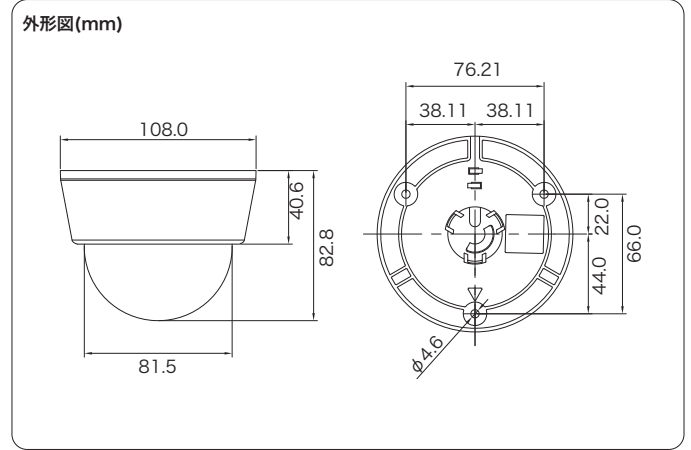

ドーム型 カラーカメラ

TH-D021 2 ケーブル

本体希望小売価格
¥60,000- (税別)

- 48万画素
- DC 12V
- 室内
- DAY& NIGHT
- スマート WDR
- BLC 逆光補正
- フリッカレス
- 電子増感
- 3D DNR

品番	TH-D021
イメージセンサー	1/3インチ カラーCCD
有効画素数	48万画素 976(H)×494(V)
水平解像度	カラー:650TVライン 白黒:750TVライン
映像出力	VBS1.0V(p-p) 75Ω(BNC-J) VBS1.0V(p-p) 75Ω(RCA-J) ※カメラ調整
同期方式	内部同期
赤外線、照射距離	-
レンズマウント	-
レンズ	パリアフォーカルレンズ 2.8~12mm(F/1.2)
画角	水平 94°~25° 垂直 75°~18°
最低被写体照度	カラー 0.1Lux(電子感度アップOFF時) 白黒 0.00004Lux(電子感度アップON時)
シャッタースピード	自動 / フリッカーレス / 手動(1/60~1/120,000、14段階)
オートゲインコントロール	0~20段階
ホワイトバランス	ATW / MANUAL / PUSH
デイナイト	AUTO / カラー / 白黒
電子感度アップ	ON / OFF (最大1024倍)
逆光補正	BLC / HLC / D-WDR
デジタルノイズリダクション	3D-DNR、3段階
その他機能	モーション検知、映像反転(左右)、 プライバシーマスク(8箇所)、タイトル
OSD	英語
保護等級	-
電源	DC12V
消費電流	150mA
使用温度、湿度範囲	-10°C~50°C、30%~90%RH以下(但し結露のないこと)
外形寸法	108(φ)mm×83(H)mm
質量	約195g
付属品	取扱説明書、DCケーブル、ビス一式