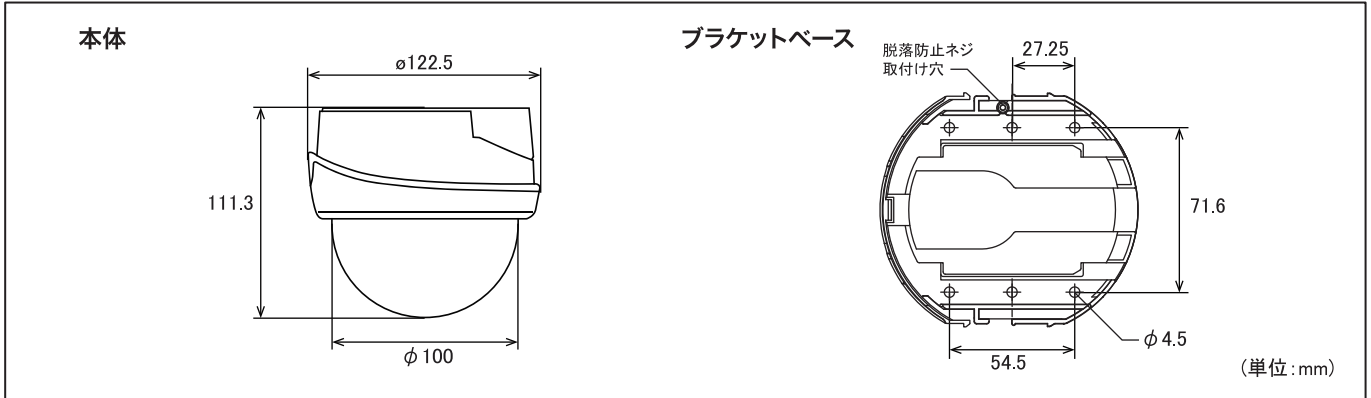

■ その他各種機能

水平解像度 最大650TVライン(モノクロ時)
 フィルターチェンジ式 デイナイト
 スマートWDR(ワイドダイナミックレンジ)
 3次元 デジタルノイズリダクション(低照度時のノイズ除去)

電子増感機能(最大256倍)
 ホワイトバランス調整
 3軸アングル調整機構(カメラの向き調整が容易)

■ 外形寸法図

■ 製品仕様

型番	TH-D460	TH-D470
TV方式	NTSC規格に準拠	
撮像素子	1/3型ソニー製カラーCCD	
有効画素数	38万画素 768(H) × 494(V)	
水平解像度	カラー: 600TVライン 白黒: 650TVライン	
最低被写体照度	カラー: 0.1Lux 白黒: 0.01Lux (F1.2, 30IRE)	
シャッター速度	1/60 ~ 1/100,000(秒)	
S/N比	50dB以上 (AGC OFF)	
同期方式	内部同期	
映像出力	1.0Vp-p 75Ω	
レンズ	2.8 ~ 12mm	
画角	水平: 28° ~ 102° 垂直: 21° ~ 73°	
アイリス方式	DC駆動	
DNR	3D DNR	
WDR	Smart WDR	
ホワイトバランス	AWC / ATW / MANUAL / PUSH	
逆光補正	ON / OFF	
デイナイト	Color / BW / Auto	
動体検知	ON / OFF	
プライバシーマスキング	ON(6エリア) / OFF	
映像出力端子	BNC-J	
赤外線到達距離	-	*約25m
保護等級	-	
動作周囲温度	-10°C ~ +50°C	
消費電力(最大)	DC12V 180mA 2.2W	DC12V 400mA 4.8W
電源	DC 12V(±10%) 1.0A以上を推奨	
外形寸法	$\phi 122.5 \times H111.3$ mm	
質量	約350g	