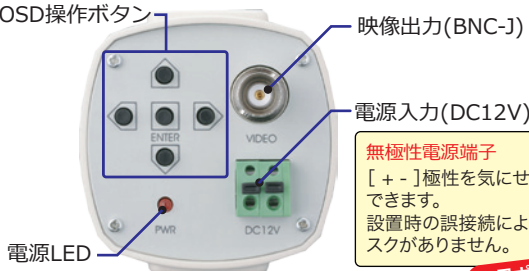

レンズ別売

スタンダードカラーカメラ

TH-S280 (フィルター式 デイナイト)

TH-S270

*S280 のみの機能

水平解像度 最大650TVライン (モノクロ時)
 フィルターチェンジ式 デイナイト (S280のみ)
 WDR(ワイドダイナミックレンジ)
 3D DNR(低照度時のノイズ除去)
 BLC(逆光補正)
 フリッカーレス
 電子増感機能
 プライバシーマスキング

背面端子・OSD 操作ボタン

OSD操作ボタン

映像出力(BNC-J)

電源入力(DC12V)

無極性電源端子

[+ -]極性を気にせずに接続
 できます。
 設置時の誤接続による故障リ
 スクがありません。

注目ポイント!!

電源LED

別売オプション

ブラケット

OP-BK01
 φ120 x H130mm

OP-BK02
 φ120 x H620~1000mm

型番	TH-S280	TH-S270	外形図
TV方式	NTSC規格に準拠		
撮像素子	1/3型ソニー製カラーCCD		
有効画素数	38万画素 768(H)×494(V)		
水平解像度	カラー:600TV LINE 白黒:650TV LINE		
最低被写体照度	0.1Lux (F1.2, 30IRE)		
シャッター速度	1/60~1/100,000(秒)		
S/N比	50dB以上(AGC OFF)		
同期方式	内部同期		
映像出力	1.0Vp-p 75Ω		
レンズ	別売 (CまたはCSマウント)		
アイリス方式	DC駆動 / マニュアル		
DNR	3D DNR		
WDR	Smart WDR	D-WDR	
ホワイトバランス	AWC / ATW / MANUAL / PUSH		
逆光補正	ON / OFF		
デイナイト	Color / BW / Auto		
動体検知	ON / OFF		
プライバシーマスキング	ON / OFF		
映像出力端子	BNC-J		
保護等級	-		
動作周囲温度	0°C~+50°C		
消費電力(最大)	DC 12V 100mA 1.5W		
電源	DC 12V(±10%) 200mA以上		
外形寸法	W59×H60×D130mm		
質量	約180g (レンズ除く)		
付属品	Cマウントレンズアダプタ, DCアイリスコネクタ, 取扱説明書, 保証書		