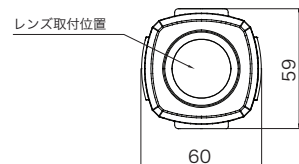

ブラケット

OP-BK01
 φ120 x H130mm

OP-BK02
 φ120 x H620~1000mm

型番	TH-S280	TH-S270	外形図
TV方式	NTSC規格に準拠		
撮像素子	1/3型ソニー製カラーCCD		
有効画素数	38万画素 768(H)×494(V)		
水平解像度	カラー:600TV LINE 白黒:650TV LINE		
最低被写体照度	0.1Lux (F1.2, 30IRE)		
シャッター速度	1/60~1/100,000(秒)		
S/N比	50dB以上(AGC OFF)		
同期方式	内部同期		
映像出力	1.0Vp-p 75Ω		
レンズ	別売 (CまたはCSマウント)		
アイリス方式	DC駆動 / マニュアル		
DNR	3D DNR		
WDR	Smart WDR	D-WDR	
ホワイトバランス	AWC / ATW / MANUAL / PUSH		
逆光補正	ON / OFF		
デイナイト	Color / BW / Auto		
動体検知	ON / OFF		
プライバシーマスキング	ON / OFF		
映像出力端子	BNC-J		
保護等級	-		
動作周囲温度	0°C~+50°C		
消費電力(最大)	DC 12V 100mA 1.5W		
電源	DC 12V(±10%) 200mA以上		
外形寸法	W59×H60×D130mm		
質量	約180g (レンズ除く)		
付属品	Cマウントレンズアダプタ, DCアイリスコネクタ, 取扱説明書, 保証書		