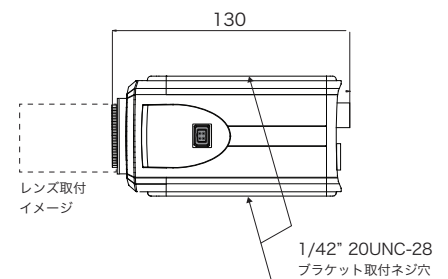

ブラケット

OP-BK01
 φ120 x H130mm

OP-BK02
 φ120 x H620~1000mm

型番	TH-S280	TH-S270	外形図
TV方式	NTSC規格に準拠		
撮像素子	1/3型ソニー製カラーCCD		
有効画素数	38万画素 768(H)×494(V)		
水平解像度	カラー:600TV LINE 白黒:650TV LINE		
最低被写体照度	0.1Lux (F1.2, 30IRE)		
シャッター速度	1/60~1/100,000(秒)		
S/N比	50dB以上(AGC OFF)		
同期方式	内部同期		
映像出力	1.0Vp-p 75Ω		
レンズ	別売 (CまたはCSマウント)		
アイリス方式	DC駆動 / マニュアル		
DNR	3D DNR		
WDR	Smart WDR	D-WDR	
ホワイトバランス	AWC / ATW / MANUAL / PUSH		
逆光補正	ON / OFF		
デイナイト	Color / BW / Auto		
動体検知	ON / OFF		
プライバシーマスキング	ON / OFF		
映像出力端子	BNC-J		
保護等級	-		
動作周囲温度	0°C~+50°C		
消費電力(最大)	DC 12V 100mA 1.5W		
電源	DC 12V(±10%) 200mA以上		
外形寸法	W59×H60×D130mm		
質量	約180g (レンズ除く)		
付属品	Cマウントレンズアダプタ, DCアイリスコネクタ, 取扱説明書, 保証書		

単位:mm

HD-CCTV

PTZ

屋外用

ドーム

BOX

オプション

録画機