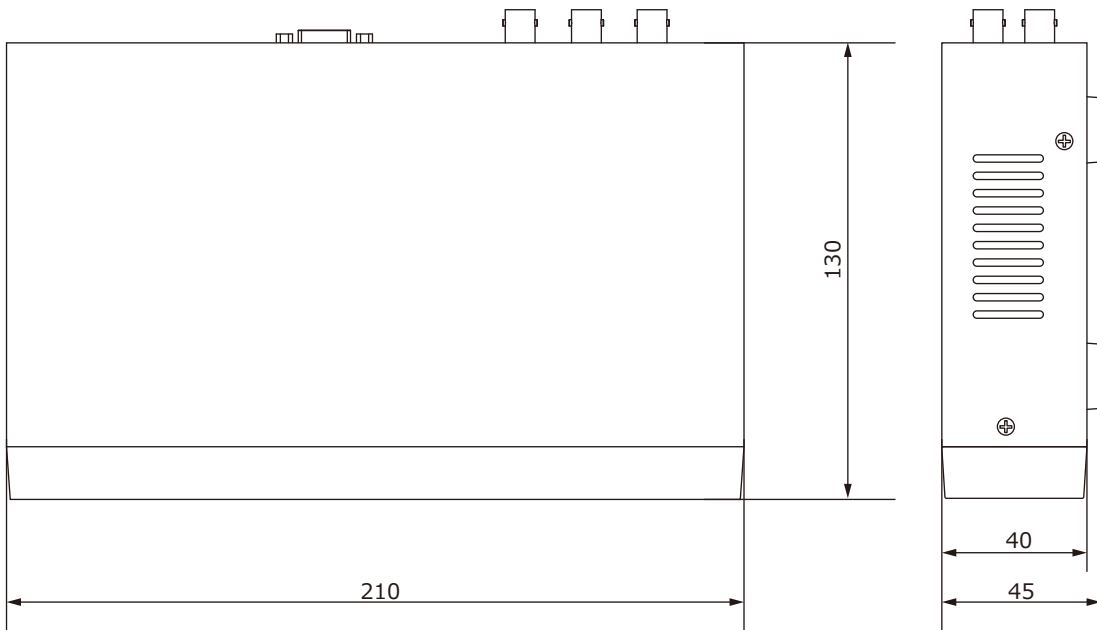

■外形図

単位:mm

品名	4分割器	品番	STA-04HD	No,	1/2
----	------	----	----------	-----	-----

※製品の仕様は予告無く変更となる場合があります。

■仕様

	型番	STA-04HD	
映像	入力端子	4ch(BNC-J)	
	入力信号	AHD / TVI / CVI / CVBS ※自動認識	
	スルーアウト	—	
モニター出力	表示フレーム	リアルタイム表示	
	端子	HDMI×1ch / VGA×1ch / BNC×2ch(CVBS)	
	表示解像度	HDMI	1080p/60Hz、1080p/50Hz、720p/60Hz、720p/50Hz、1440×900、1028×1024、1024×768
		VGA	1080p/60Hz、1080p/50Hz、720p/60Hz、720p/50Hz
		BNC	720×480
	表示方法	単画面 / 2分割(縦/横) / 3分割 / 4分割(2パターン) / PIP / シーケンス	
OSD表示	英語		
電源	電源	AC100V 50/60Hz (ACアダプター DC12V 1Aより供給)	
	消費電力	約6W	
操作		本体ボタン、専用リモコン	
動作周囲温度		0℃～40℃	
動作周囲湿度		0%～80% (結露なき事)	
外形寸法		210(W)×45(H)×130(D)mm	
質量		約660g	
付属品		取扱説明書、ACアダプター、リモコン	

品名	4分分割器	品番	STA-04HD	No,	2/2
----	-------	----	----------	-----	-----

※製品の仕様は予告無く変更となる場合があります。