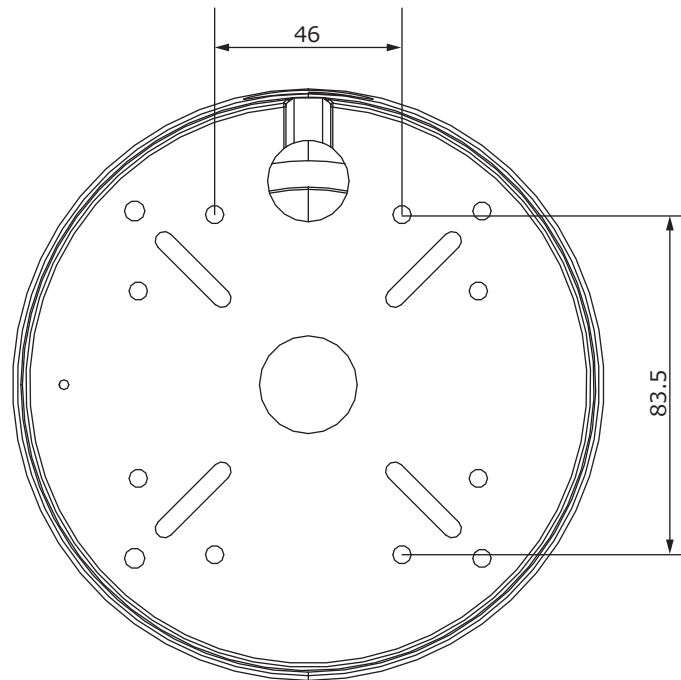

■外形図

単位:mm

品名	HD-TVI 赤外線バンダルドーム型カラーカメラ	品番	TH-HDV2568TVP	No,	1/2
----	--------------------------	----	---------------	-----	-----

※製品の仕様は予告無く変更となる場合があります。

■仕様

品番	TH-HDV2568TVI
イメージセンサー	2Mプログレッシブスキャン CMOS
映像信号	NTSC / PAL
映像出力	HD-TVI / CVBS ※切替可能
解像度	1920×1080(HD-TVI)
同期方式	内部同期
赤外線照射距離	最長40m
レンズマウント	—
レンズ	2.8~12mm
画角	水平 103°~32.1°
最低被写体照度	カラー 0.005Lux 白黒 0Lux ※赤外線照射時
シャッタースピード	1/30~1/50,000
オートゲインコントロール	OFF / 3段階
ホワイトバランス	ATW / マニュアル
デイナイト	カラー / 白黒 / 自動
電子感度アップ	OFF / 16段階
逆光補正	GROBAL / WBR(120dB) / BLC
デジタルノイズリダクション	3D(10段階)
その他機能	輝度、コントラスト、シャープネス、カラーゲイン、映像反転、プライバシーマスク、モーション検知、UTC通信、スマートIR
OSD	英語
保護等級	IP67
電源	①電源重畳式(専用コントローラより供給) ②DC12V±25% ※①②は自動判別
消費電流	7W(DC12V 200mA)
使用温度、湿度範囲	-40℃~60℃、90&RH以下(但し結露のないこと)
外形寸法	145(φ)×124(H)mm
質量	約1.6kg
付属品	取扱説明書、ビス一式

品名	HD-TVI 赤外線バンダルドーム型カラーカメラ	品番	TH-HDV2568TVP	No,	2/2
----	--------------------------	----	---------------	-----	-----

※製品の仕様は予告無く変更となる場合があります。