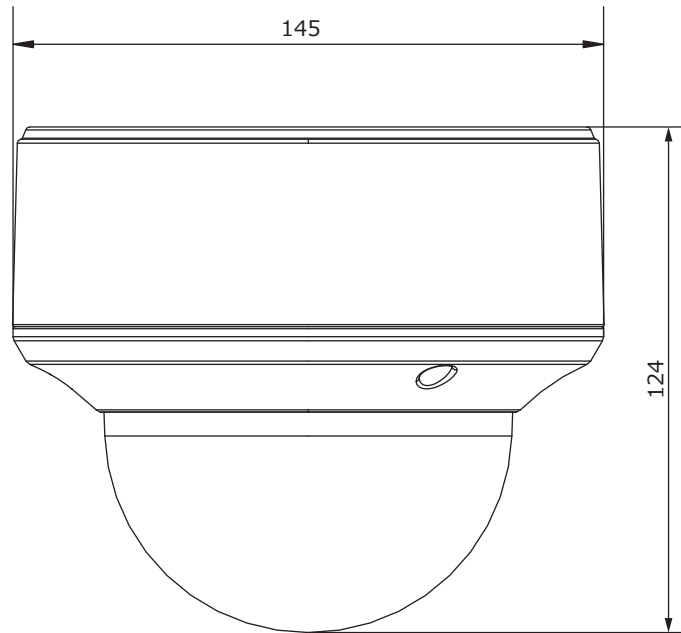

■外形図

単位:mm

品名	HD-TVI 赤外線バンダルドーム型カラーカメラ	品番	TH-HDV2568TVP	No,	1/2
----	--------------------------	----	---------------	-----	-----

※製品の仕様は予告無く変更となる場合があります。

■仕様

品番	TH-HDV2568TVI
イメージセンサー	2Mプログレッシブスキャン CMOS
映像信号	NTSC / PAL
映像出力	HD-TVI / CVBS ※切替可能
解像度	1920×1080(HD-TVI)
同期方式	内部同期
赤外線照射距離	最長40m
レンズマウント	—
レンズ	2.8~12mm
画角	水平 103°~32.1°
最低被写体照度	カラー 0.005Lux 白黒 0Lux ※赤外線照射時
シャッタースピード	1/30~1/50,000
オートゲインコントロール	OFF / 3段階
ホワイトバランス	ATW / マニュアル
デイナイト	カラー / 白黒 / 自動
電子感度アップ	OFF / 16段階
逆光補正	GROBAL / WBR(120dB) / BLC
デジタルノイズリダクション	3D(10段階)
その他機能	輝度、コントラスト、シャープネス、カラーゲイン、映像反転、プライバシーマスク、モーション検知、UTC通信、スマートIR
OSD	英語
保護等級	IP67
電源	①電源重畳式(専用コントローラより供給) ②DC12V±25% ※①②は自動判別
消費電流	7W(DC12V 200mA)
使用温度、湿度範囲	-40℃~60℃、90&RH以下(但し結露のないこと)
外形寸法	145(φ)×124(H)mm
質量	約1.6kg
付属品	取扱説明書、ビス一式