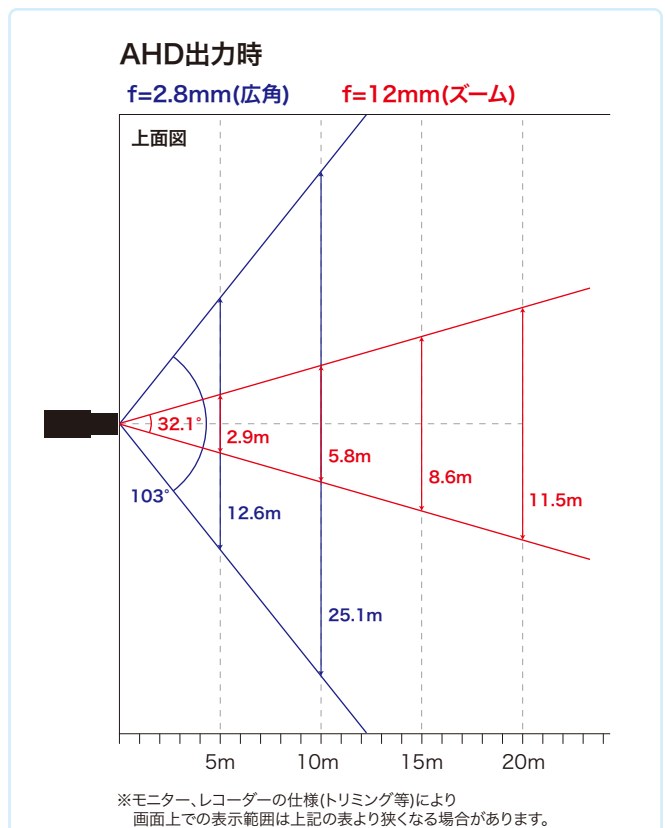

HD-TVI 赤外線バンドルドーム型カラーカメラ

TH-HDV2568TVP

本体希望小売価格：オープン

HD-TVI
1080p

赤外線LED搭載 高感度バンドルドーム型カメラ

- HD-TVI(1080p) CMOSセンサー搭載
- 最低被写体照度 0.005Lux(カラー)
- 電動バリフォーカルレンズ 2.8~12mm
- ワイドダイナミックレンジ(WDR) 120dB
- 赤外線照射距離 最大40m
- HD-TVI/アナログ信号の切り替えが可能
- デュアル電源(1ケーブル/DC12V)
- IP67
- UTC機能

デジタルレコーダーからフォーカス調整が可能です。
(1ケーブル/DC12V対応)

■ 水平画角