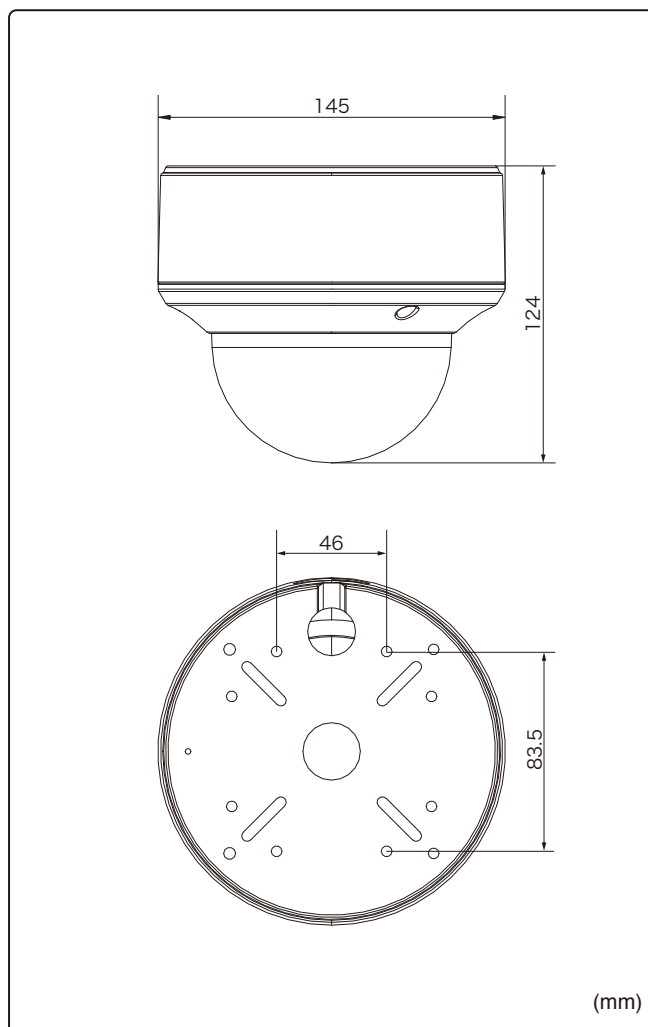

### ■ 水平画角

製品仕様

品番	TH-HDV2568TVP
イメージセンサー	2M プログレッシブスキャン CMOS
映像信号	NTSC / PAL
映像出力	HD-TVI / CVBS ※切替可能
解像度	1920x1080(HD-TVI)
同期方式	内部同期
赤外線、照射距離	最長40m
レンズマウント	—
レンズ	2.8~12mm
画角	水平 103°~32.1°
最低被写体照度	カラー 0.005Lux 白黒 0Lux ※赤外線照射時
シャッタースピード	1/30 ~1/50,000
オートゲインコントロール	OFF / 3段階
ホワイトバランス	ATW / マニュアル
デイナイト	カラー / 白黒 / 自動
電子感度アップ	OFF / 16段階
ワイドダイナミックレンジ	120dB
逆光補正	GROBAL / WBR(120dB) / BLC
デジタルノイズリダクション	3D(10段階)
その他機能	輝度、コントラスト、シャープネス、カラーゲイン、映像反転、 プライバシーマスク、モーション検知、UTC通信、スマートIR
OSD	英語
保護等級	IP67
電源	①電源重量式(専用コントローラより供給) ②DC12V±25% ※①②は自動判別
消費電流	7W(DC12V 200mA)
使用温度、湿度範囲	-40°C~60°C、90&RH以下(但し結露のないこと)
外形寸法	145(φ)×124(H)mm
質量	約1.6kg
付属品	取扱説明書、ビス一式

外形寸法図

※製品の仕様及び外観は予告なく変更となる場合があります。

オプション(別売品)

ブラケット

天井埋込金具  
TH-1249ZJ

本体希望小売価格  
オープン

ベース色 ホワイト  
天井埋込寸法 φ137mm  
外形寸法 φ169.4×14.6mm  
質量 約60g

壁面取付金具  
TH-1273ZJ-140B

本体希望小売価格  
オープン

材質 アルミニウム合金  
ベース色 ホワイト  
寸法 140×182×120mm  
質量 703g

ボール取付金具  
TH-1275ZJ

本体希望小売価格  
オープン

材質 アルミニウム合金  
取付径 φ67~127mm  
寸法 127×46×250mm  
質量 約1.2kg

ドライブユニット

4CH ドライブユニット  
TH-CCU504T

本体希望小売価格  
オープン