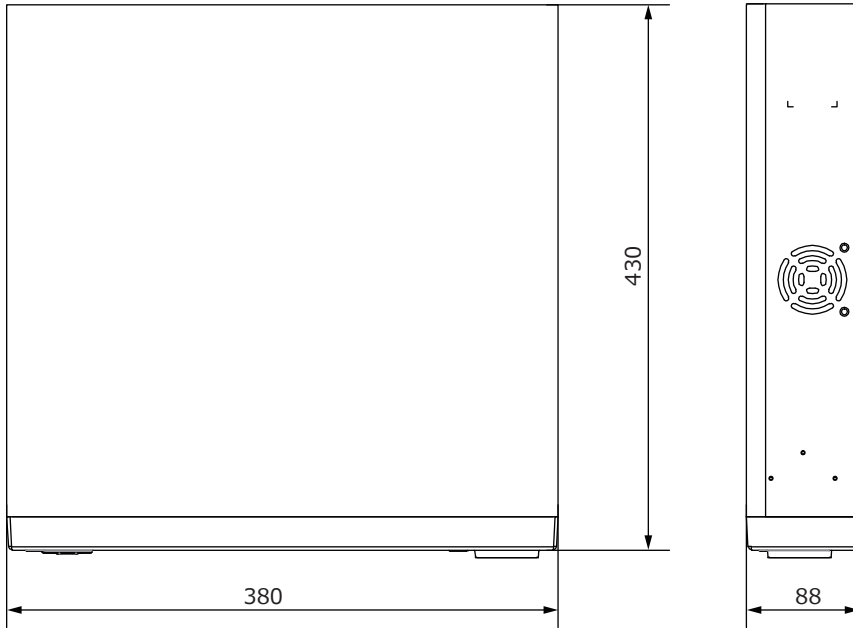

■外形図

品名	AHD 8chデジタルレコーダー	品番	TH-CK5608A	No,	1/2
----	------------------	----	------------	-----	-----

※製品の仕様は予告無く変更となる場合があります。

■仕様

型番		TH-CK5608A	
映像	入力端子	8ch(BNC)	
	信号	AHD / CVBS ※自動認識	
音声	入力端子	8ch(RCA)	
	出力端子	1ch(RCA)	
端子	センサー入力	8ch(TTL)	
	アラーム出力	8ch(TTL)/2ch(リレイ)	
	通信インターフェース	RS-485/ RS-422 /USBポート×3(前面×2、背面×1)/eSATA	
モニター出力	表示フレーム	リアルタイム表示	
	スポット	— ※メイン出力BNCをスポットそして使用可能	
	メイン	HDMI×1、VGA×1、BNC×1 ※同時出力可能	
	解像度	1920×1080 / 1280×720 / 1024×768	
	表示方法	1/4/8/9分割/デジタルズーム/シーケンス	
OSD表示		日本語	
記録媒体	ハードディスク	3TB(内蔵HDD×4台、最高24TBまで)	
	バックアップ	USBメモリ/DVD/USB外付けHDD、ネットワーク	
録画	映像 / 音声圧縮		H.264 / ADPCM
	録画フレーム数	1080p (1920×1080)	120fps
		720p (1280×720)	240fps
		960H (960×480)	240fps
	画質	4段階 (Low/Standard/High/Super)	
モード	連続/モーション/アラーム/連続+アラーム/連続+モーション/モーション+アラーム/連続+モーション+アラーム/録画なし/スケジュール		
映像再生	再生画面表示	1/4/8/9分割/サムネイル/デジタルズーム	
	検索方法	日時指定 / カレンダー検索 / イベント検索 / スマート	
	再生時操作	再生 / 一時停止 / コマ送り / 早送り2~64倍 / 巻戻し2~64倍	
ネットワーク	イーサネット	10/100/1000 Base	
	プロトコル	TCP/IP / HTTP / DHCP / PPPoE / RTP / RTSP	
	DDNS	フリーDDNS対応	
	ストリーミング	デュアルストリーミング	
DVR操作		本体ボタン / リモコン / USBマウス	
電源	電源	AC100V 50/60Hz (ACアダプター DC12V 6Aより供給)	
	消費電力	72W	
動作周囲温度、湿度		5℃~+40℃、0%~80% (結露なき事)	
外形寸法		430(W)×88(H)×430(D)mm	
質量		約6kg (HDDを除く)	
付属品		ACアダプター、ACケーブル、リモコン、マウス、テスト用電池、CD、取扱説明書	