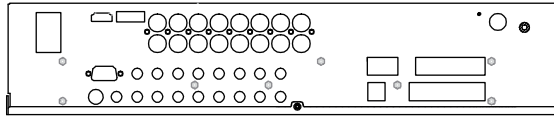

■外形図

品名	AHD 8chデジタルレコーダー	品番	TH-CK5608A	No,	1/2
----	------------------	----	------------	-----	-----

※製品の仕様は予告無く変更となる場合があります。

■仕様

型番		TH-CK5608A	
映像	入力端子	8ch(BNC)	
	信号	AHD / CVBS ※自動認識	
音声	入力端子	8ch(RCA)	
	出力端子	1ch(RCA)	
端子	センサー入力	8ch(TTL)	
	アラーム出力	8ch(TTL)/2ch(リレイ)	
	通信インターフェース	RS-485/ RS-422 /USBポート×3(前面×2、背面×1)/eSATA	
モニター出力	表示フレーム	リアルタイム表示	
	スポット	— ※メイン出力BNCをスポットそして使用可能	
	メイン	HDMI×1、VGA×1、BNC×1 ※同時出力可能	
	解像度	1920×1080 / 1280×720 / 1024×768	
	表示方法	1/4/8/9分割/デジタルズーム/シーケンス	
OSD表示		日本語	
記録媒体	ハードディスク	3TB(内蔵HDD×4台、最高24TBまで)	
	バックアップ	USBメモリ/DVD/USB外付けHDD、ネットワーク	
録画	映像 / 音声圧縮		H.264 / ADPCM
	録画フレーム数	1080p (1920×1080)	120fps
		720p (1280×720)	240fps
		960H (960×480)	240fps
	画質	4段階 (Low/Standard/High/Super)	
モード	連続/モーション/アラーム/連続+アラーム/連続+モーション/モーション+アラーム/連続+モーション+アラーム/録画なし/スケジュール		
映像再生	再生画面表示	1/4/8/9分割/サムネイル/デジタルズーム	
	検索方法	日時指定 / カレンダー検索 / イベント検索 / スマート	
	再生時操作	再生 / 一時停止 / コマ送り / 早送り2~64倍 / 巻戻し2~64倍	
ネットワーク	イーサネット	10/100/1000 Base	
	プロトコル	TCP/IP / HTTP / DHCP / PPPoE / RTP / RTSP	
	DDNS	フリーDDNS対応	
	ストリーミング	デュアルストリーミング	
DVR操作		本体ボタン / リモコン / USBマウス	
電源	電源	AC100V 50/60Hz (ACアダプター DC12V 6Aより供給)	
	消費電力	72W	
動作周囲温度、湿度		5℃~+40℃、0%~80% (結露なき事)	
外形寸法		430(W)×88(H)×430(D)mm	
質量		約6kg (HDDを除く)	
付属品		ACアダプター、ACケーブル、リモコン、マウス、テスト用電池、CD、取扱説明書	