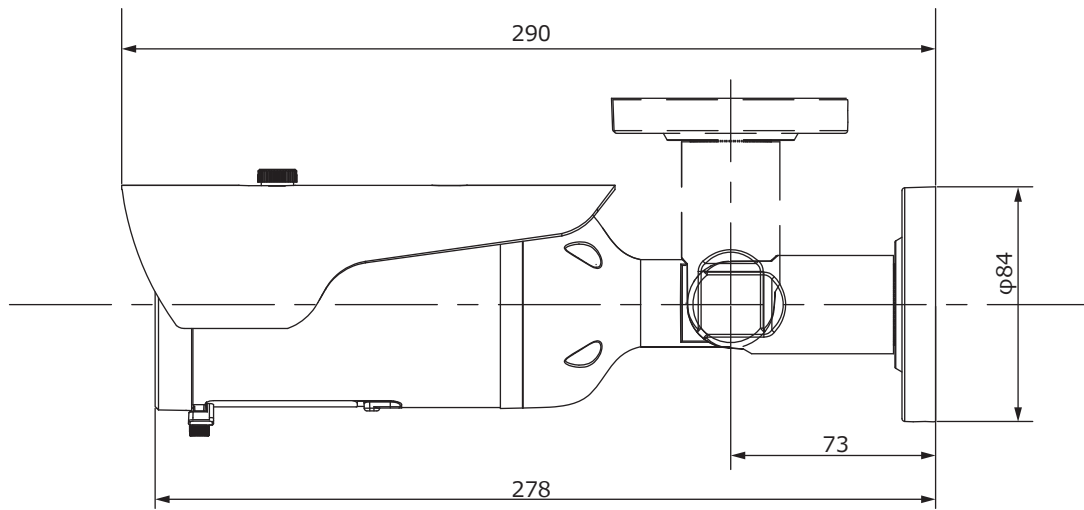

■外形図

取付寸法図

品名	赤外線ハウジング一体型ダイナイトカメラ	品番	TH-AHDW930	No,	1/2
----	---------------------	----	------------	-----	-----

※製品の仕様は予告無く変更となる場合があります。

■仕様

品番	TH-AHDW930
イメージセンサー	1/3インチ カラーCMOS
有効画素数	200万画素 1920(H)×1080(V)
映像出力	AHD(1080p30) / CVBS ※切替可能
解像度	AHD(1920×1080) / CVBS(550TVL)
同期方式	内部同期
赤外線、照射距離	8個(拡散タイプ)、30m
レンズマウント	—
レンズ	2.8~12mm
画角	水平 96°~34°、垂直 53°~19°
最低被写体照度	カラー 0.07Lux 白黒 0Lux ※赤外線照射時
シャッタースピード	自動、フリッカーレス、手動(1/30~1/50,000)
オートゲインコントロール	自動、LEVEL(1~15)
ホワイトバランス	ATW / AWC / INDOOR / OUTDOOR / MANUAL / AWB
デナイト	カラー / 白黒 / 自動 / EXT
電子感度アップ	ON / OFF (最大30倍)
逆光補正	BLC / HSBLC / D-WDR
デジタルノイズリダクション	2D / 3D
その他機能	モーション検知、映像反転(上下左右)、プライバシーマスク(4箇所)、デフォグ、シャープネス
OSD	日本語/英語
保護等級	IP66
電源	DC12V±10%
消費電流	4W(DC12V 330mA)
使用温度、湿度範囲	-10℃~50℃、90&RH以下(但し結露のないこと)
外形寸法	85(W)120(H)×290(D)mm
質量	約830g
付属品	取扱説明書、DCケーブル、専用レンチ、取付シール、BNC変換ケーブル、ビス一式

品名	赤外線ハウジング一体型デナイトカメラ	品番	TH-AHDW930	No,	2/2
----	--------------------	----	------------	-----	-----

※製品の仕様は予告無く変更となる場合があります。