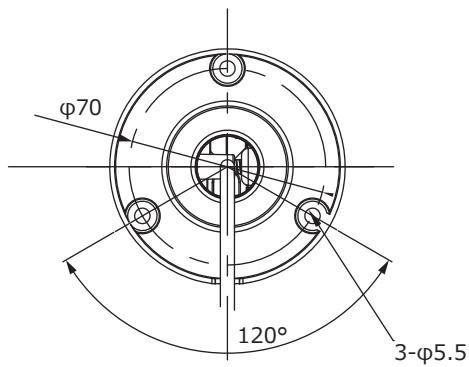

■外形図

取付寸法図

品名	赤外線ハウジング一体型ダイナイトカメラ	品番	TH-AHDW930	No,	1/2
----	---------------------	----	------------	-----	-----

※製品の仕様は予告無く変更となる場合があります。

■仕様

品番	TH-AHDW930
イメージセンサー	1/3インチ カラーCMOS
有効画素数	200万画素 1920(H)×1080(V)
映像出力	AHD(1080p30) / CVBS ※切替可能
解像度	AHD(1920×1080) / CVBS(550TVL)
同期方式	内部同期
赤外線、照射距離	8個(拡散タイプ)、30m
レンズマウント	—
レンズ	2.8~12mm
画角	水平 96°~34°、垂直 53°~19°
最低被写体照度	カラー 0.07Lux 白黒 0Lux ※赤外線照射時
シャッタースピード	自動、フリッカーレス、手動(1/30~1/50,000)
オートゲインコントロール	自動、LEVEL(1~15)
ホワイトバランス	ATW / AWC / INDOOR / OUTDOOR / MANUAL / AWB
デナイト	カラー / 白黒 / 自動 / EXT
電子感度アップ	ON / OFF (最大30倍)
逆光補正	BLC / HSBLC / D-WDR
デジタルノイズリダクション	2D / 3D
その他機能	モーション検知、映像反転(上下左右)、プライバシーマスク(4箇所)、デフォグ、シャープネス
OSD	日本語/英語
保護等級	IP66
電源	DC12V±10%
消費電流	4W(DC12V 330mA)
使用温度、湿度範囲	-10℃~50℃、90&RH以下(但し結露のないこと)
外形寸法	85(W)120(H)×290(D)mm
質量	約830g
付属品	取扱説明書、DCケーブル、専用レンチ、取付シール、BNC変換ケーブル、ビス一式