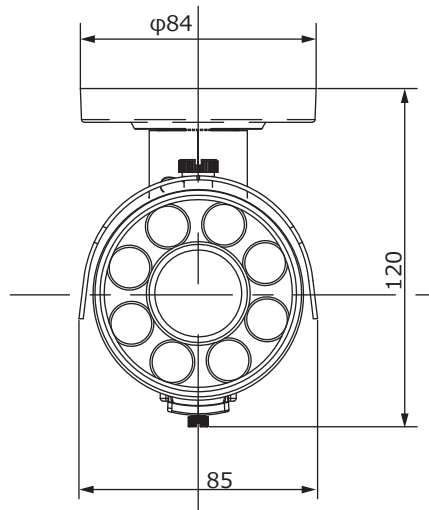

■外形図

取付寸法図

品名	赤外線ハウジング一体型ダイナイトカメラ	品番	TH-AHDW930	No,	1/2
----	---------------------	----	------------	-----	-----

※製品の仕様は予告無く変更となる場合があります。

■仕様

品番	TH-AHDW930
イメージセンサー	1/3インチ カラーCMOS
有効画素数	200万画素 1920(H)×1080(V)
映像出力	AHD(1080p30) / CVBS ※切替可能
解像度	AHD(1920×1080) / CVBS(550TVL)
同期方式	内部同期
赤外線、照射距離	8個(拡散タイプ)、30m
レンズマウント	—
レンズ	2.8~12mm
画角	水平 96°~34°、垂直 53°~19°
最低被写体照度	カラー 0.07Lux 白黒 0Lux ※赤外線照射時
シャッタースピード	自動、フリッカーレス、手動(1/30~1/50,000)
オートゲインコントロール	自動、LEVEL(1~15)
ホワイトバランス	ATW / AWC / INDOOR / OUTDOOR / MANUAL / AWB
デナイト	カラー / 白黒 / 自動 / EXT
電子感度アップ	ON / OFF (最大30倍)
逆光補正	BLC / HSBLC / D-WDR
デジタルノイズリダクション	2D / 3D
その他機能	モーション検知、映像反転(上下左右)、プライバシーマスク(4箇所)、デフォグ、シャープネス
OSD	日本語/英語
保護等級	IP66
電源	DC12V±10%
消費電流	4W(DC12V 330mA)
使用温度、湿度範囲	-10℃~50℃、90&RH以下(但し結露のないこと)
外形寸法	85(W)120(H)×290(D)mm
質量	約830g
付属品	取扱説明書、DCケーブル、専用レンチ、取付シール、BNC変換ケーブル、ビス一式

品名	赤外線ハウジング一体型デナイトカメラ	品番	TH-AHDW930	No,	2/2
----	--------------------	----	------------	-----	-----

※製品の仕様は予告無く変更となる場合があります。