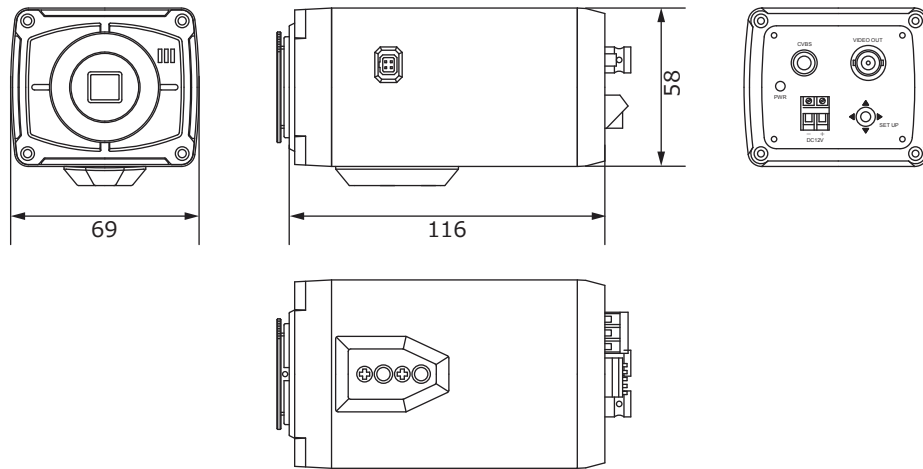

■外形図

■仕様

品番	TH-AHDS120
イメージセンサー	1/3インチ カラーCMOS
有効画素数	243万画素 1984(H)×1225(V)
映像出力	AHD / CVBS (BNC) ※切替可能 CVBS (RCA)
解像度	AHD(1920×1080) / CVBS(1280H)
同期方式	内部同期
赤外線、照射距離	—
レンズマウント	CSマウント
レンズ	—
画角	—
最低被写体照度	カラー 1Lux ※電子感度アップOFF時 白黒 0.001Lux ※電子感度アップON時
シャッタースピード	自動、フリッカーレス、手動(1/30~1/50,000)
オートゲインコントロール	15段階
ホワイトバランス	自動、手動、プリセット、自動EXT
デイナイト	カラー / 白黒 / 自動 / EXT
電子感度アップ	ON / OFF (最大30倍)
逆光補正	BLC / D-WDR / HSBC
デジタルノイズリダクション	3D-DNR、4段階
その他機能	モーション検知、映像反転(上下左右)、プライバシーマスク(4箇所)、デフォグ、シャープネス 同軸通信対応
OSD	日本語 / 英語 / その他
保護等級	—
電源	DC12V
消費電流	200mA(最大)
使用温度、湿度範囲	-10℃~50℃、90&RH以下(但し結露のないこと)
外形寸法	69(W)×58(H)×116(D)mm ※突起物を含まない
質量	約320g
付属品	取扱説明書、アイリスコネクタ、専用レンチ

品名	AHDカラーカメラ	品番	TH-AHDS120	No,	1/1
----	-----------	----	------------	-----	-----

※製品の仕様は予告無く変更となる場合があります。