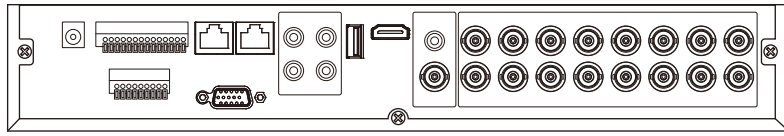

■外形図

単位:mm

品名	16chデジタルレコーダー	品番	TH-AHDR2216	No,	1/2
----	---------------	----	-------------	-----	-----

※製品の仕様は予告無く変更となる場合があります。

■仕様

	型番	TH-AHDR2216-4TB
映像	入力端子	16ch(BNC)
	信号	AHD / TVI / CVI / CVBS ※自動認識
音声	入力端子	4ch(RCA)
	出力端子	1ch(RCA)
端子	センサー入力	16ch
	アラーム出力	1ch
	通信インターフェース	RS-485 / UTC
	USB	前面 USB2.0×1、背面 USB2.0×2
モニター出力	表示フレーム	リアルタイム表示
	スポット	1ch(BNC) ※1/4/6/16分割 / シーケンス / メイン
	メイン	HDMI×1、VGA×1 ※同時出力可能
	解像度	3840×2160(4K) / 2560×1448(2K) / 1920×1080 / 1280×1024 / 1280×720 / 1024×768
	表示方法	1/4/6/8/9/13/16分割 / PIP / デジタルズーム
	OSD表示	日本語
記録媒体	ハードディスク	4TB / 8TB (内蔵HDD2台まで)
	バックアップ	USBメモリ、USB外付けHDD
録画	映像圧縮	H.265 / H.264
	録画解像度、フレーム数	4M(2592×1520)、120フレーム/秒
		2M(1920×1080)、240フレーム/秒
		1M(1280×720)、480フレーム/秒
		960H(960×480)、480フレーム/秒
		D1(720×480)、480フレーム/秒
	画質	4段階 (最高 / 高 / 標準 / 中)
	モード	常時 / スケジュール / イベント(センサー・モーション) / テキストイン / スケジュール+イベント / 緊急録画
ミラーリング	—	
映像再生	再生画面表示	1/4/6/8/9割/デジタルズーム
	検索方法	日時指定 / カレンダー検索 / イベント検索 / テキストイン
	再生時操作	再生 / 一時停止 / コマ送り / 早送り2~32倍 / 巻戻し2~32倍
ネットワーク	イーサネット	10/100Base
	プロトコル	TCP/IP / HTTP / DHCP / PPPoE / RTP / RTSP
DVR操作		USBマウス
電源	電源	AC100V 50/60Hz (ACアダプター DC12Vを供給)
	消費電力	最大40W
動作周囲温度、湿度		-5℃~45℃、0%~80% (結露なき事)
外形寸法		326(W)×54(H)×243(D)mm ※突起物を除く
質量		約2kg ※HDDを除く
付属品		ACアダプター、ACケーブル、マウス、CD、取扱説明書

品名	16chデジタルレコーダー	品番	TH-AHDR2216	No,	2/2
----	---------------	----	-------------	-----	-----

※製品の仕様は予告無く変更となる場合があります。