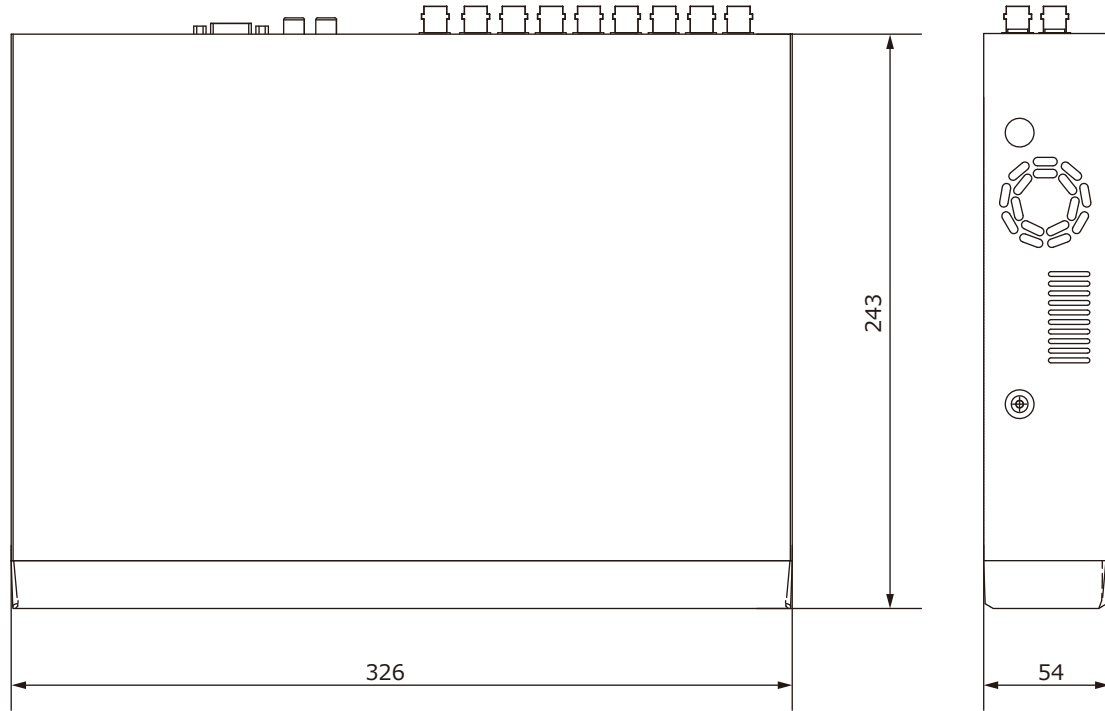

■外形図

単位:mm

品名	16chデジタルレコーダー	品番	TH-AHDR2216	No,	1/2
----	---------------	----	-------------	-----	-----

※製品の仕様は予告無く変更となる場合があります。

■仕様

	型番	TH-AHDR2216-4TB
映像	入力端子	16ch(BNC)
	信号	AHD / TVI / CVI / CVBS ※自動認識
音声	入力端子	4ch(RCA)
	出力端子	1ch(RCA)
端子	センサー入力	16ch
	アラーム出力	1ch
	通信インターフェース	RS-485 / UTC
	USB	前面 USB2.0×1、背面 USB2.0×2
モニター出力	表示フレーム	リアルタイム表示
	スポット	1ch(BNC) ※1/4/6/16分割 / シーケンス / メイン
	メイン	HDMI×1、VGA×1 ※同時出力可能
	解像度	3840×2160(4K) / 2560×1448(2K) / 1920×1080 / 1280×1024 / 1280×720 / 1024×768
	表示方法	1/4/6/8/9/13/16分割 / PIP / デジタルズーム
	OSD表示	日本語
記録媒体	ハードディスク	4TB / 8TB (内蔵HDD2台まで)
	バックアップ	USBメモリ、USB外付けHDD
録画	映像圧縮	H.265 / H.264
	録画解像度、フレーム数	4M(2592×1520)、120フレーム/秒
		2M(1920×1080)、240フレーム/秒
		1M(1280×720)、480フレーム/秒
		960H(960×480)、480フレーム/秒
		D1(720×480)、480フレーム/秒
	画質	4段階 (最高 / 高 / 標準 / 中)
	モード	常時 / スケジュール / イベント(センサー・モーション) / テキストイン / スケジュール+イベント / 緊急録画
ミラーリング	—	
映像再生	再生画面表示	1/4/6/8/9割/デジタルズーム
	検索方法	日時指定 / カレンダー検索 / イベント検索 / テキストイン
	再生時操作	再生 / 一時停止 / コマ送り / 早送り2~32倍 / 巻戻し2~32倍
ネットワーク	イーサネット	10/100Base
	プロトコル	TCP/IP / HTTP / DHCP / PPPoE / RTP / RTSP
DVR操作		USBマウス
電源	電源	AC100V 50/60Hz (ACアダプター DC12Vを供給)
	消費電力	最大40W
動作周囲温度、湿度		-5℃~45℃、0%~80% (結露なき事)
外形寸法		326(W)×54(H)×243(D)mm ※突起物を除く
質量		約2kg ※HDDを除く
付属品		ACアダプター、ACケーブル、マウス、CD、取扱説明書

品名	16chデジタルレコーダー	品番	TH-AHDR2216	No,	2/2
----	---------------	----	-------------	-----	-----

※製品の仕様は予告無く変更となる場合があります。