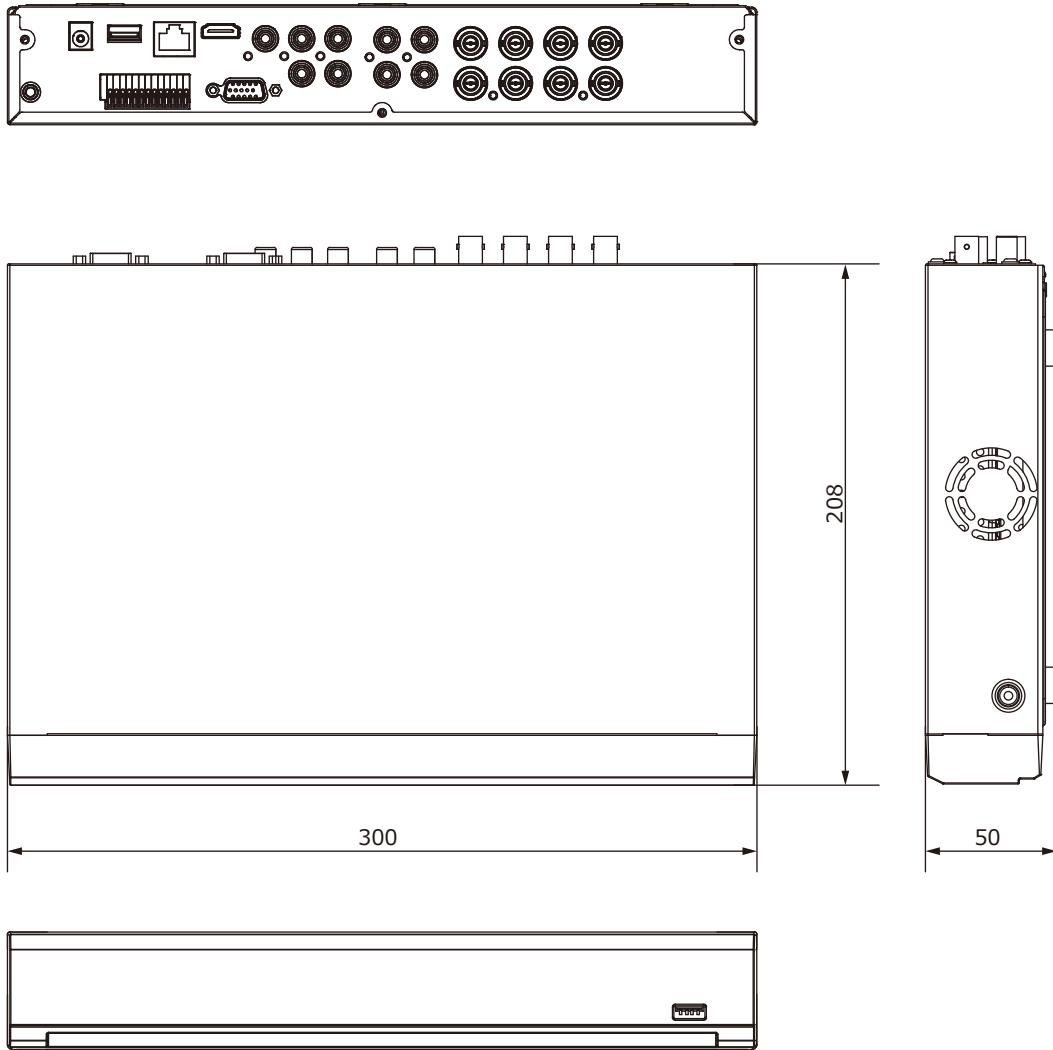

■外形図

単位:mm

品名	8chデジタルレコーダー	品番	TH-AHDR2108	No,	1/2
----	--------------	----	-------------	-----	-----

※製品の仕様は予告無く変更となる場合があります。

■仕様

型番		TH-AHDR2108
映像	入力端子	8ch(BNC)
	信号	AHD / TVI / CVI / CVBS ※自動認識
音声	入力端子	8ch(RCA)
	出力端子	1ch(RCA)
端子	センサー入力	8ch(TTL)
	アラーム出力	1ch(TTL)
	通信インターフェース	RS-485 / USB×1(USB2.0) / USB×1(USB3.0) / UTC
モニター出力	表示フレーム	リアルタイム表示
	スポット	—
	メイン	HDMI×1、VGA×1 ※同時出力可能
	解像度	4K(HDMIのみ) / 1920×1080 / 1280×1024 / 1280×720 / 1024×768
	表示方法	1/4/6/9分割 / PIP / デジタルズーム
	OSD表示	日本語
記録媒体	ハードディスク	4TB / 8TB (内蔵HDD1台最大8TBまで)
	バックアップ	USBメモリ、USB外付けHDD
録画	映像圧縮	H.265
	録画解像度、フレーム数	4M(2592×1520)、120フレーム/秒
		3M(2048×1536)、120フレーム/秒
		2M(1920×1080)、240フレーム/秒
		1M(1280×720)、240フレーム/秒
		960H(960×480)、240フレーム/秒
	画質	4段階 (最高 / 高 / 標準 / 中)
モード	常時 / スケジュール / イベント(センサー・モーション) / テキストイン / スケジュール+イベント / 緊急録画	
ミラーリング	—	
映像再生	再生画面表示	1/4/9分割 / PIP / デジタルズーム
	検索方法	日時指定 / カレンダー検索 / イベント検索 / テキストイン
	再生時操作	再生 / 一時停止 / コマ送り / 早送り2~32倍 / 巻戻し2~32倍
ネットワーク	イーサネット	10/100Base
	プロトコル	TCP/IP / HTTP / DHCP / PPPoE / RTP / RTSP
DVR操作		リモコン / USBマウス
電源	電源	AC100V 50/60Hz (ACアダプター DC12Vを供給)
	消費電力	約40W
動作周囲温度、湿度		-10℃~55℃、0%~90% (結露なき事)
外形寸法		300(W)×50(H)×208(D)mm ※突起物を除く
質量		約1.5kg
付属品		ACアダプター、ACケーブル、リモコン、マウス、テスト用電池、CD、取扱説明書

品名	8chデジタルレコーダー	品番	TH-AHDR2108	No,	2/2
----	--------------	----	-------------	-----	-----

※製品の仕様は予告無く変更となる場合があります。

株式会社東邦技研