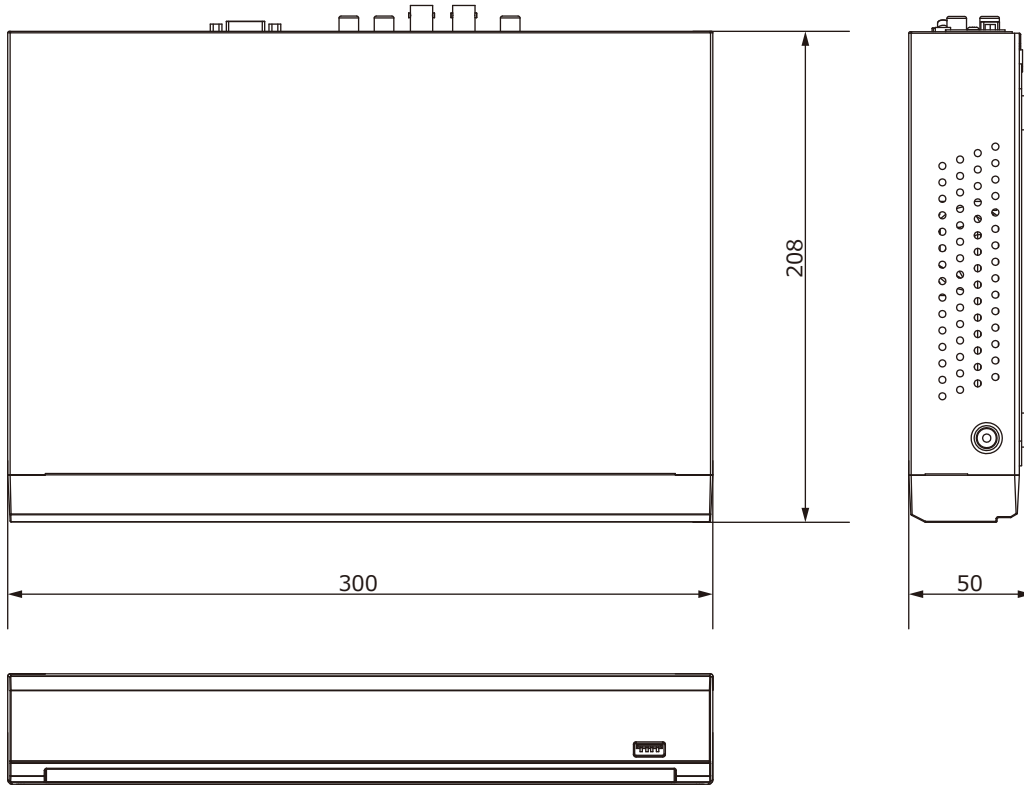

■外形図

単位:mm

品名	4chデジタルレコーダー	品番	TH-AHDR2104	No,	1/2
----	--------------	----	-------------	-----	-----

※製品の仕様は予告無く変更となる場合があります。

■仕様

	型番	TH-AHDR2104
映像	入力端子	4ch(BNC)
	信号	AHD / TVI / CVI / CVBS ※自動認識
音声	入力端子	4ch(RCA)
	出力端子	1ch(RCA)
端子	センサー入力	4ch(TTL)
	アラーム出力	1ch(TTL)
	通信インターフェース	RS-485 / USBポート×2(USB2.0) / UTC
モニター出力	表示フレーム	リアルタイム表示
	スポット	—
	メイン	HDMI×1、VGA×1 ※同時出力可能
	解像度	4K(HDMIのみ) / 1920×1080 / 1280×1024 / 1280×720 / 1024×768
	表示方法	1/ 4分割 / PIP / デジタルズーム
	OSD表示	日本語
記録媒体	ハードディスク	2TB / 4TB (内蔵HDD1台最大8TBまで)
	バックアップ	USBメモリ、USB外付けHDD
録画	映像圧縮	H.265
	録画解像度、フレーム数	4M(2592×1520)、60フレーム/秒
		3M(2048×1536)、60フレーム/秒
		2M(1920×1080)、120フレーム/秒
		1M(1280×720)、120フレーム/秒
		960H(960×480)、120フレーム/秒
	画質	4段階 (最高 / 高 / 標準 / 中)
	モード	常時 / スケジュール / イベント(センサー・モーション) / テキストイン / スケジュール+イベント / 緊急録画
ミラーリング	—	
映像再生	再生画面表示	1/4分割 / PIP / デジタルズーム
	検索方法	日時指定 / カレンダー検索 / イベント検索 / テキストイン
	再生時操作	再生 / 一時停止 / コマ送り / 早送り2~32倍 / 巻戻し2~32倍
ネットワーク	イーサネット	10/100Base
	プロトコル	TCP/IP / HTTP / DHCP / PPPoE / RTP / RTSP
DVR操作		リモコン / USBマウス
電源	電源	AC100V 50/60Hz (ACアダプター DC12Vを供給)
	消費電力	約20W
動作周囲温度、湿度		-10℃~55℃、0%~90% (結露なき事)
外形寸法		300(W)×50(H)×208(D)mm ※突起物を除く
質量		約1.4kg
付属品		ACアダプター、ACケーブル、リモコン、マウス、テスト用電池、CD、取扱説明書

※製品の仕様は予告無く変更となる場合があります。

品名	4chデジタルレコーダー	品番	TH-AHDR2104	No,	2/2
----	--------------	----	-------------	-----	-----

株式会社東邦技研