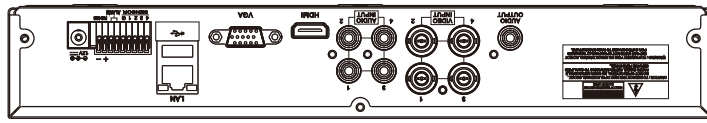

■外形図

単位:mm

品名	4chデジタルレコーダー	品番	TH-AHDR2104	No,	1/2
----	--------------	----	-------------	-----	-----

※製品の仕様は予告無く変更となる場合があります。

■仕様

	型番	TH-AHDR2104
映像	入力端子	4ch(BNC)
	信号	AHD / TVI / CVI / CVBS ※自動認識
音声	入力端子	4ch(RCA)
	出力端子	1ch(RCA)
端子	センサー入力	4ch(TTL)
	アラーム出力	1ch(TTL)
	通信インターフェース	RS-485 / USBポート×2(USB2.0) / UTC
モニター出力	表示フレーム	リアルタイム表示
	スポット	—
	メイン	HDMI×1、VGA×1 ※同時出力可能
	解像度	4K(HDMIのみ) / 1920×1080 / 1280×1024 / 1280×720 / 1024×768
	表示方法	1/ 4分割 / PIP / デジタルズーム
	OSD表示	日本語
記録媒体	ハードディスク	2TB / 4TB (内蔵HDD1台最大8TBまで)
	バックアップ	USBメモリ、USB外付けHDD
録画	映像圧縮	H.265
	録画解像度、フレーム数	4M(2592×1520)、60フレーム/秒
		3M(2048×1536)、60フレーム/秒
		2M(1920×1080)、120フレーム/秒
		1M(1280×720)、120フレーム/秒
		960H(960×480)、120フレーム/秒
	画質	4段階 (最高 / 高 / 標準 / 中)
	モード	常時 / スケジュール / イベント(センサー・モーション) / テキストイン / スケジュール+イベント / 緊急録画
ミラーリング	—	
映像再生	再生画面表示	1/4分割 / PIP / デジタルズーム
	検索方法	日時指定 / カレンダー検索 / イベント検索 / テキストイン
	再生時操作	再生 / 一時停止 / コマ送り / 早送り2~32倍 / 巻戻し2~32倍
ネットワーク	イーサネット	10/100Base
	プロトコル	TCP/IP / HTTP / DHCP / PPPoE / RTP / RTSP
DVR操作		リモコン / USBマウス
電源	電源	AC100V 50/60Hz (ACアダプター DC12Vを供給)
	消費電力	約20W
動作周囲温度、湿度		-10℃~55℃、0%~90% (結露なき事)
外形寸法		300(W)×50(H)×208(D)mm ※突起物を除く
質量		約1.4kg
付属品		ACアダプター、ACケーブル、リモコン、マウス、テスト用電池、CD、取扱説明書