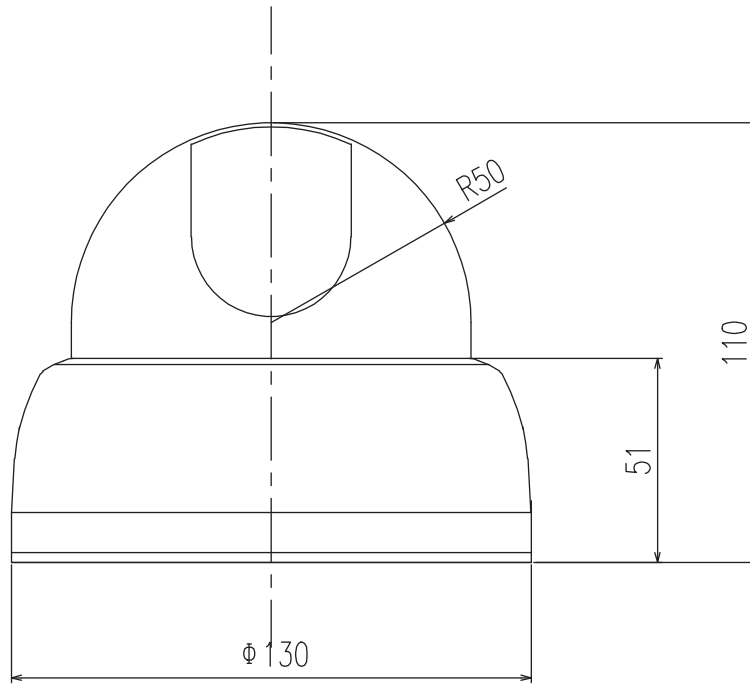

■外形図

単位:mm

品名	AHD ドーム型カラーカメラ	品番	TH-AHDD920VPa	No,	1/2
----	----------------	----	---------------	-----	-----

※製品の仕様は予告無く変更となる場合があります。

■仕様

品番	TH-AHDD920VPa
イメージセンサー	1/3インチ カラーCMOS
有効画素数	200万画素 1920(H)×1080(V)
映像出力	AHD / CVBS ※切替可能
解像度	AHD(1920×1080) / CVBS(550TVL)
同期方式	内部同期
赤外線、照射距離	—
レンズマウント	—
レンズ	2.7~12mm
画角	水平 96°~34°、垂直 53°~19°
最低被写体照度	カラー 0.08Lux
	カラー 0.009Lux ※電子感度アップON時
シャッタースピード	自動、フリッカーレス
	手動(1/60~1/50,000)
オートゲインコントロール	自動、LEVEL(1~15)
ホワイトバランス	ATW / AWC / INDOOR / OUTDOOR / MANUAL / AWB
デイナイト	カラー / 白黒 / 自動 / EXT
電子感度アップ	ON / OFF (最大30倍)
逆光補正	BLC / HSBLC / D-WDR
デジタルノイズリダクション	2D / 3D
その他機能	モーション検知、映像反転(上下左右)、プライバシーマスク(4箇所)、デフォグ、シャープネス
OSD	日本語/英語
保護等級	—
電源	①電源重畳式(専用コントローラより供給)
	②DC12V±10% ※①②は自動判別
消費電流	2.5W(DC12V 200mA)
使用温度、湿度範囲	-10℃~50℃、90&RH以下(但し結露のないこと)
外形寸法	130(φ)×110(H)mm
質量	約350g
付属品	取扱説明書、DCケーブル、ビス一式