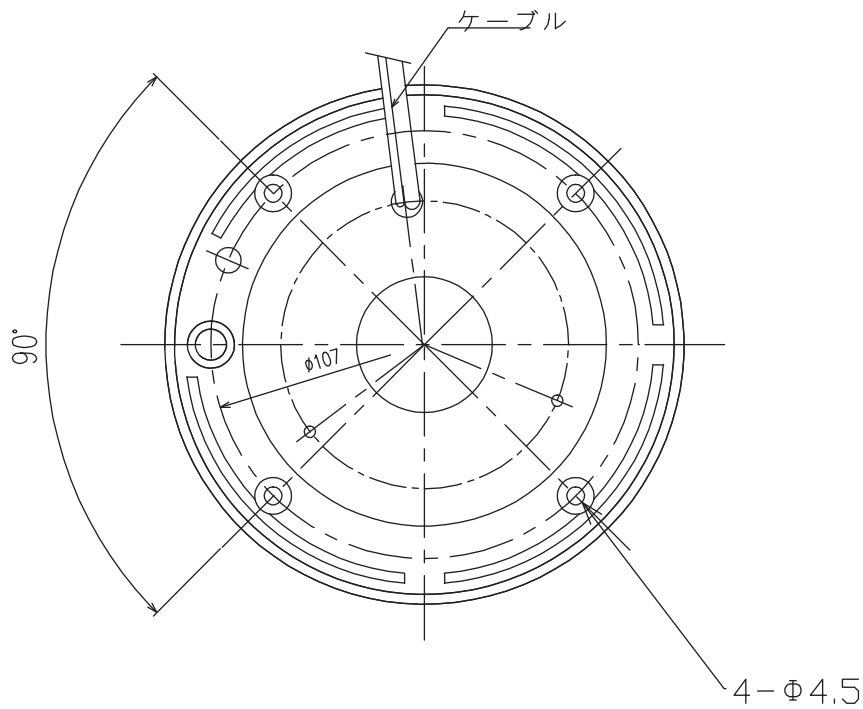

■外形図

単位:mm

品名	AHD ドーム型カラーカメラ	品番	TH-AHDD920VPa	No,	1/2
----	----------------	----	---------------	-----	-----

※製品の仕様は予告無く変更となる場合があります。

■仕様

品番	TH-AHDD920VPa
イメージセンサー	1/3インチ カラーCMOS
有効画素数	200万画素 1920(H)×1080(V)
映像出力	AHD / CVBS ※切替可能
解像度	AHD(1920×1080) / CVBS(550TVL)
同期方式	内部同期
赤外線、照射距離	—
レンズマウント	—
レンズ	2.7~12mm
画角	水平 96°~34°、垂直 53°~19°
最低被写体照度	カラー 0.08Lux
	カラー 0.009Lux ※電子感度アップON時
シャッタースピード	自動、フリッカーレス
	手動(1/60~1/50,000)
オートゲインコントロール	自動、LEVEL(1~15)
ホワイトバランス	ATW / AWC / INDOOR / OUTDOOR / MANUAL / AWB
デイナイト	カラー / 白黒 / 自動 / EXT
電子感度アップ	ON / OFF (最大30倍)
逆光補正	BLC / HSBLC / D-WDR
デジタルノイズリダクション	2D / 3D
その他機能	モーション検知、映像反転(上下左右)、プライバシーマスク(4箇所)、デフォグ、シャープネス
OSD	日本語/英語
保護等級	—
電源	①電源重畳式(専用コントローラより供給)
	②DC12V±10% ※①②は自動判別
消費電流	2.5W(DC12V 200mA)
使用温度、湿度範囲	-10℃~50℃、90&RH以下(但し結露のないこと)
外形寸法	130(φ)×110(H)mm
質量	約350g
付属品	取扱説明書、DCケーブル、ビス一式