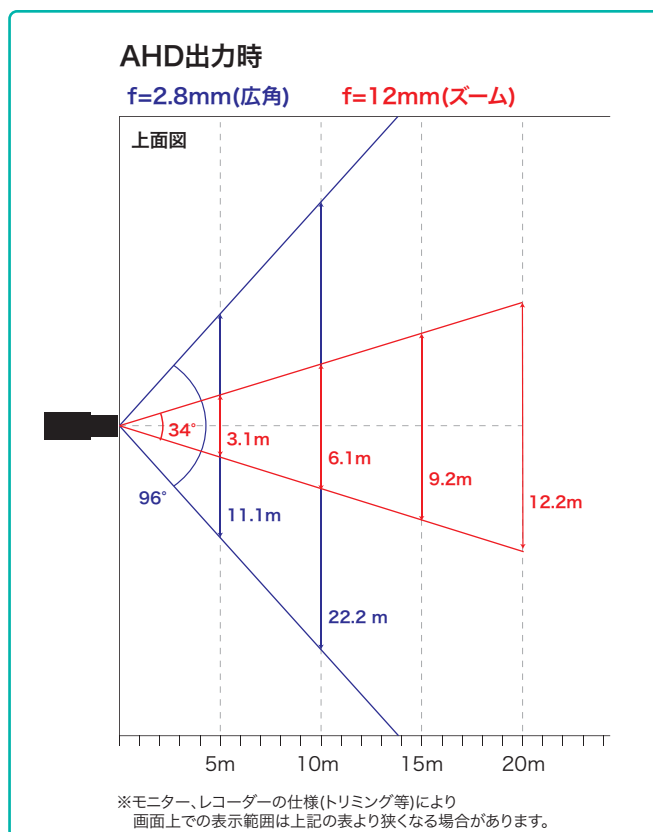

最低被写体照度0.08LUX(カラー時)

プライバシーマスキング(4箇所)

3D DNR / 映像反転(上下左右)

水平画角