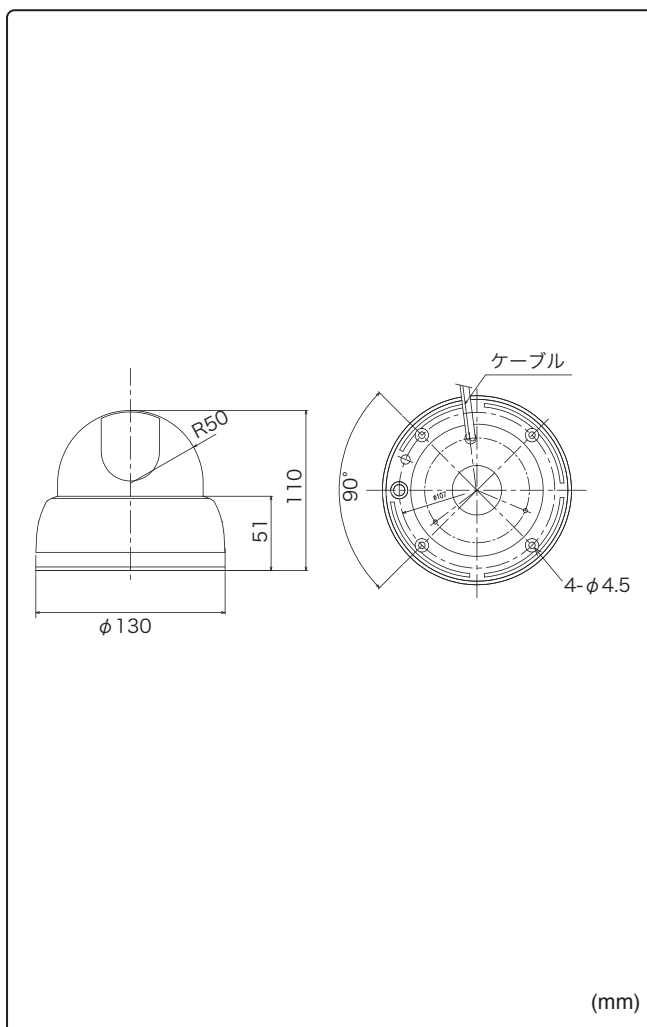

### 3D DNR / 映像反転(上下左右)

外形寸法図

※製品の仕様及び外観は予告なく変更となる場合があります。

オプション(別売品)

ブラケット

天井埋込金具  
TH-SOD110

本体希望小売価格  
オープン

材質 ABS、SUS  
ベース色 マンセルN7相当  
天井埋込寸法 φ184mm  
外形寸法/質量 φ197x67mm / 約270g

ドームカメラ天井吊りブラケット  
TH-S502T