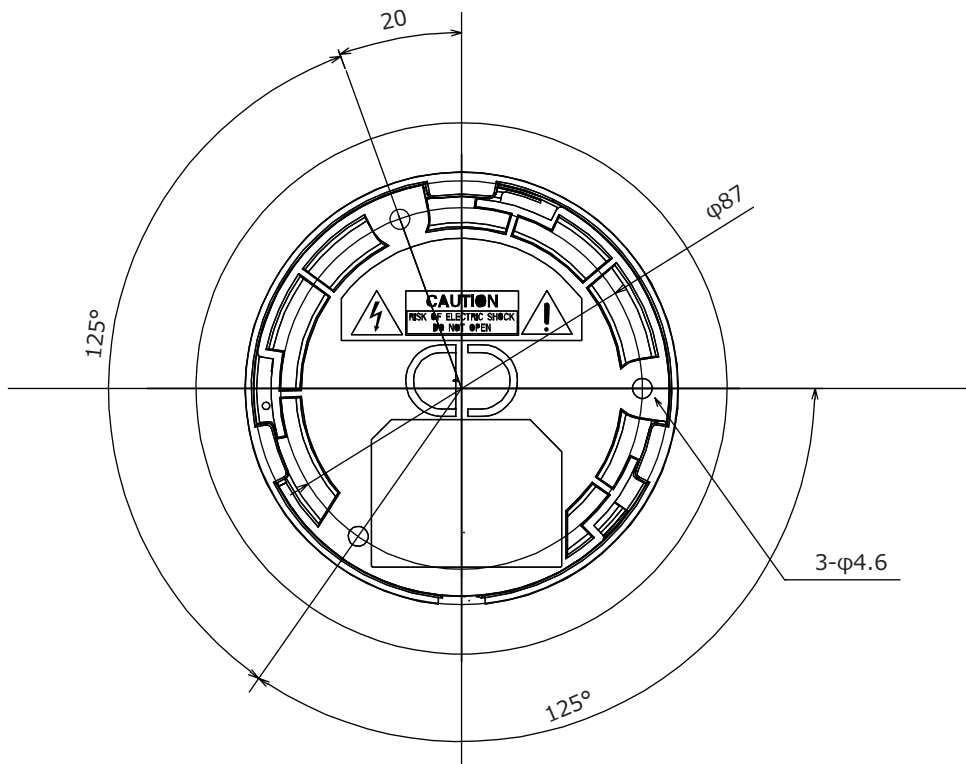

■外形図

単位:mm

品名	AHD ドーム型カラーカメラ	品番	TH-AHDD230	No,	1/2
----	----------------	----	------------	-----	-----

※製品の仕様は予告無く変更となる場合があります。

■仕様

品番	TH-AHDD230
イメージセンサー	1/3インチ カラーCMOS
画素数	200万画素 1920(H)×1080(V)
映像出力	AHD / TVI / CVI / CVBS ※切替可能
解像度	AHD(1920×1080) / CVBS(550TVL)
同期方式	内部同期
赤外線、照射距離	—
レンズマウント	—
レンズ	2.7~12mm 電動バリフォーカルレンズ
画角	水平 96°~34°、垂直 53°~19°
最低被写体照度	カラー 0.0025Lux ※電子感度アップON時
シャッタースピード	自動、フリッカーレス 手動(1/30~1/30,000)
オートゲインコントロール	自動、LEVEL(1~10)
ホワイトバランス	オート / オート2 / ワンタッチ / マニュアル
デイナイト	カラー / 白黒 / 自動 / 外部制御
電子感度アップ	×2/4/8/16/32
逆光補正	オフ / ハイライト補正 / バックライト補正 / WDR
WDR	オフ / 低 / 中 / 高
デジタルノイズリダクション	オフ / 低 / 中 / 高
その他機能	モーション検知、映像反転(上下/左右)、プライバシーマスク(4箇所)、曇り除去、シャープネス
OSD	日本語/英語
保護等級	—
電源	DC12V±10%
消費電流	180mA
使用温度、湿度範囲	-10℃~50℃、80&RH以下(但し結露のないこと)
外形寸法	128(φ)×92(H)mm
質量	約260g
付属品	取扱説明書、DCケーブル、ビス一式

品名	AHD ドーム型カラーカメラ	品番	TH-AHDD230	No,	2/2
----	----------------	----	------------	-----	-----

※製品の仕様は予告無く変更となる場合があります。