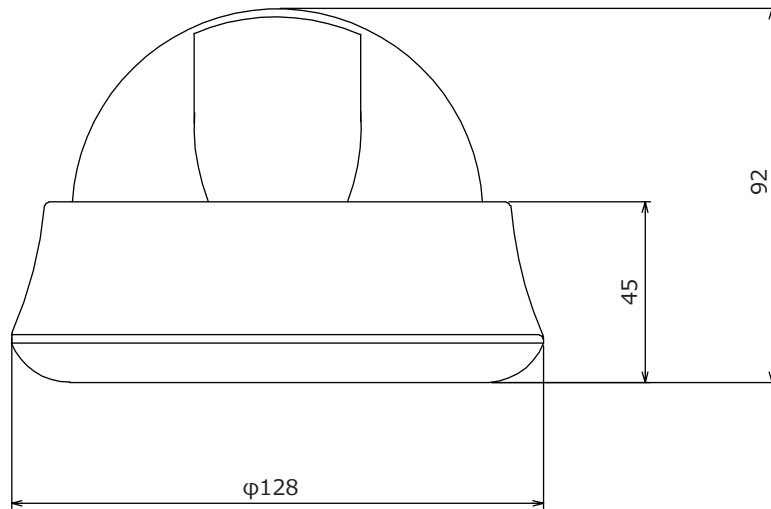

■外形図

単位:mm

品名	AHD ドーム型カラーカメラ	品番	TH-AHDD230	No,	1/2
----	----------------	----	------------	-----	-----

※製品の仕様は予告無く変更となる場合があります。

■仕様

品番	TH-AHDD230
イメージセンサー	1/3インチ カラーCMOS
画素数	200万画素 1920(H)×1080(V)
映像出力	AHD / TVI / CVI / CVBS ※切替可能
解像度	AHD(1920×1080) / CVBS(550TVL)
同期方式	内部同期
赤外線、照射距離	—
レンズマウント	—
レンズ	2.7~12mm 電動バリフォーカルレンズ
画角	水平 96°~34°、垂直 53°~19°
最低被写体照度	カラー 0.0025Lux ※電子感度アップON時
シャッタースピード	自動、フリッカーレス 手動(1/30~1/30,000)
オートゲインコントロール	自動、LEVEL(1~10)
ホワイトバランス	オート / オート2 / ワンタッチ / マニュアル
デイナイト	カラー / 白黒 / 自動 / 外部制御
電子感度アップ	×2/4/8/16/32
逆光補正	オフ / ハイライト補正 / バックライト補正 / WDR
WDR	オフ / 低 / 中 / 高
デジタルノイズリダクション	オフ / 低 / 中 / 高
その他機能	モーション検知、映像反転(上下/左右)、プライバシーマスク(4箇所)、曇り除去、シャープネス
OSD	日本語/英語
保護等級	—
電源	DC12V±10%
消費電流	180mA
使用温度、湿度範囲	-10℃~50℃、80&RH以下(但し結露のないこと)
外形寸法	128(φ)×92(H)mm
質量	約260g
付属品	取扱説明書、DCケーブル、ビス一式