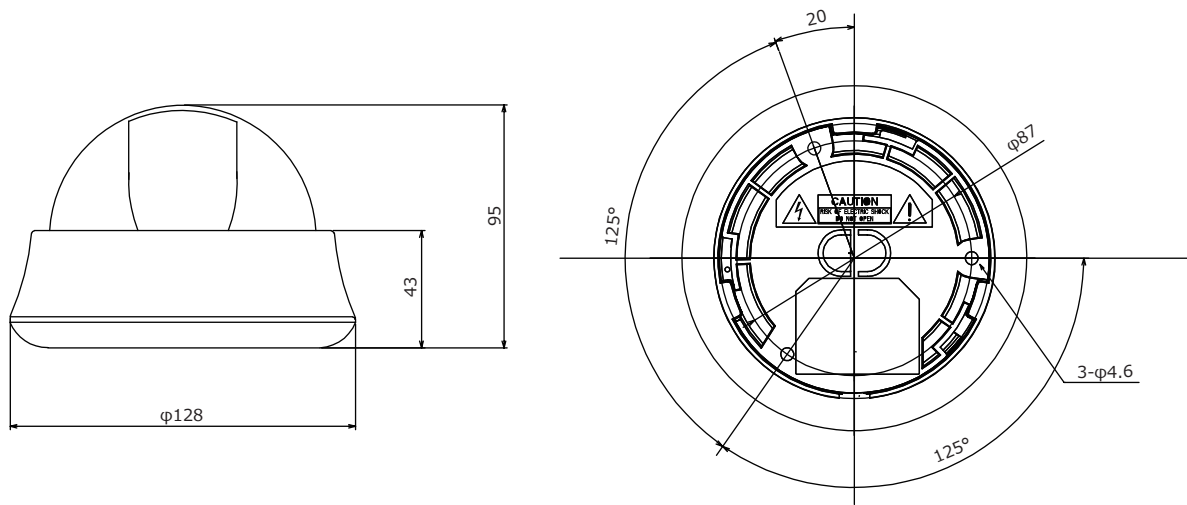

■外形図

■仕様

品番	TH-AHDD220
イメージセンサー	1/3インチ カラー-CMOS
画素数	200万画素 1920(H)×1080(V)
映像出力	AHD / CVBS ※切替可能
解像度	AHD(1920×1080) / CVBS(850TVL)
同期方式	内部同期
赤外線、照射距離	—
レンズマウント	—
レンズ	2.8~12mm
画角	水平 94°~30°、垂直 66°~22°
最低被写体照度	カラー 0.07Lux カラー 0.008Lux ※電子感度アップOFF時
シャッタースピード	自動、フリッカーレス 手動(1/60~1/50,000)
オートゲインコントロール	自動、LEVEL(1~15)
ホワイトバランス	ATW / AWC / INDOOR / OUTDOOR / MANUAL / AWB
デイナイト	カラー / 白黒 / 自動 / EXT
電子感度アップ	ON / OFF (最大30倍)
逆光補正	BLC / HSBLC / D-WDR
デジタルノイズリダクション	2D / 3D
その他機能	モーション検知、映像反転(上下左右)、プライバシーマスク(4箇所)、デフォグ、シャープネス
OSD	日本語/英語
保護等級	—
電源	DC12V±10%
消費電流	200mA
使用温度、湿度範囲	-10℃~50℃、90&RH以下(但し結露のないこと)
外形寸法	128(φ)×95(H)mm
質量	約255g
付属品	取扱説明書、DCケーブル、ビス一式