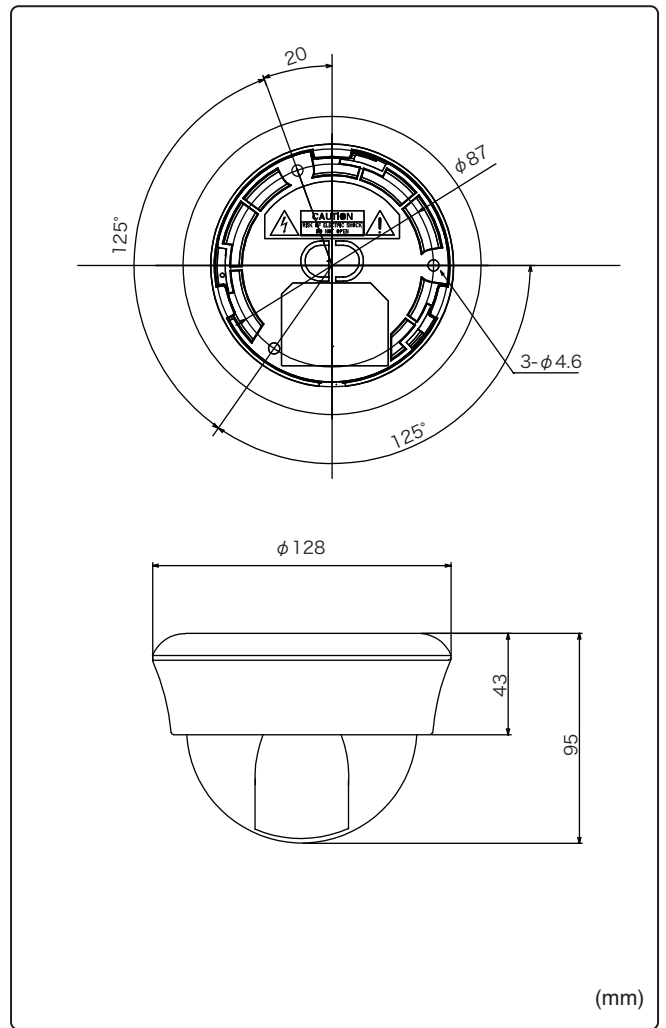

3C-2V	300m
5C-FB	500m

水平画角

製品仕様

品番	TH-AHDD220
イメージセンサー	1/3インチ カラーCMOS
有効画素数	200万画素 1920(H)×1080(V)
映像出力	AHD / CVBS ※切替可能
解像度	AHD(1920×1080) / CVBS(850TVL)
同期方式	内部同期
赤外線、照射距離	—
レンズマウント	—
レンズ	2.8~12mm
画角	水平94°~30° 垂直:66°~22°
最低被写体照度	カラー 0.07Lux 白黒 0.008Lux(電子感度アップON時)
シャッタースピード	自動、フリッカーレス、手動(1/60~1/50,000)
オートゲインコントロール	自動、LEVEL(1~15)
ホワイトバランス	ATW / AWC / INDOOR / OUTDOOR / MANUAL / AWB
デナイト	カラー / 白黒 / 自動 / EXT
電子感度アップ	ON / OFF (最大30倍)
逆光補正	BLC / HSBLC / D-WDR
デジタルノイズリダクション	2D / 3D
その他機能	モーション検知、映像反転(上下左右)、プライバシーマスク(4箇所) デフォグ、シャープネス
OSD	日本語/英語
保護等級	—
電源	DC12V±10%
消費電流	200mA(最大)
使用温度、湿度範囲	-10°C~50°C、90&RH以下(但し結露のないこと)
外形寸法	128(φ)×95(H)mm
質量	約255g
付属品	取扱説明書、DCケーブル、ビス一式

外形寸法図

※製品の仕様及び外観は予告なく変更となる場合があります。

オプション(別売品)

ブラケット

ドームカメラ天井吊りブラケット
TH-S502T

本体希望小売価格
¥4,000- (税別)
対応ビスピッチ 55~107mm

ドームカメラ壁付金具
TH-E822S

本体希望小売価格
¥10,000- (税別)
材質 アルミ合金
寸法/質量 147x110x183mm /565g
適合カメラ φ130mmまでのドームカメラ

電源

DC12V カメラ電源
GPS 5.0A

本体希望小売価格
¥27,000- (税別)
定格 DC12V 5A
その他 サービスコンセント2口
寸法/質量 167x54x157mm/1.2kg

AC アダプター
GEO101U-1210

本体希望小売価格
¥4,000- (税別)
定格 DC12V 1.0A
ケーブル長 1.8m
寸法/質量 33x24x46mm/85g

AHD-HDMI変換機

AHD-HDMIコンバーター
TH-AHDMI01