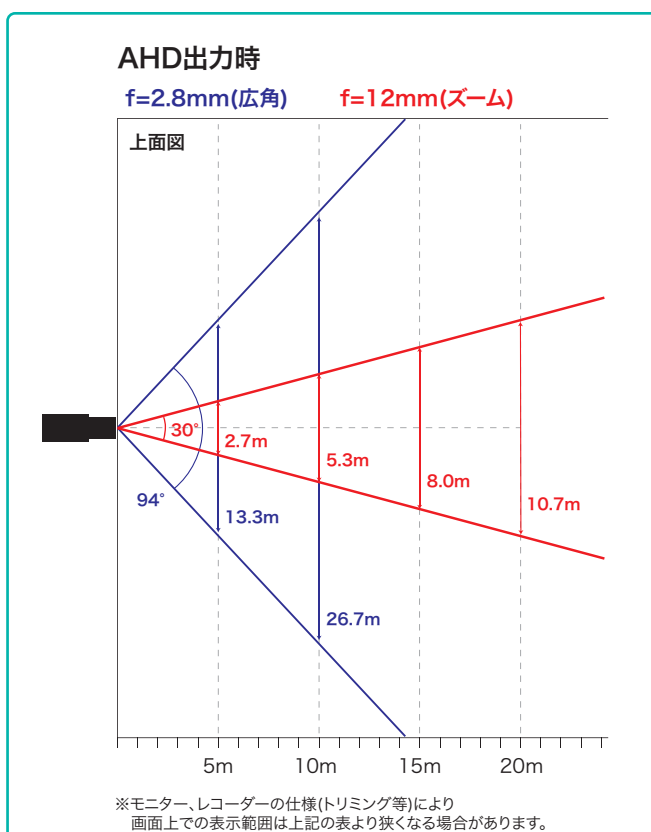

3C-2V	300m
5C-FB	500m

水平画角

製品仕様

品番	TH-AHDD220
イメージセンサー	1/3インチ カラーCMOS
有効画素数	200万画素 1920(H)×1080(V)
映像出力	AHD / CVBS ※切替可能
解像度	AHD(1920×1080) / CVBS(850TVL)
同期方式	内部同期
赤外線、照射距離	—
レンズマウント	—
レンズ	2.8~12mm
画角	水平94°~30° 垂直:66°~22°
最低被写体照度	カラー 0.07Lux 白黒 0.008Lux(電子感度アップON時)
シャッタースピード	自動、フリッカーレス、手動(1/60~1/50,000)
オートゲインコントロール	自動、LEVEL(1~15)
ホワイトバランス	ATW / AWC / INDOOR / OUTDOOR / MANUAL / AWB
デナイト	カラー / 白黒 / 自動 / EXT
電子感度アップ	ON / OFF (最大30倍)
逆光補正	BLC / HSBLC / D-WDR
デジタルノイズリダクション	2D / 3D
その他機能	モーション検知、映像反転(上下左右)、プライバシーマスク(4箇所) デフォグ、シャープネス
OSD	日本語/英語
保護等級	—
電源	DC12V±10%
消費電流	200mA(最大)
使用温度、湿度範囲	-10°C~50°C、90&RH以下(但し結露のないこと)
外形寸法	128(φ)×95(H)mm
質量	約255g
付属品	取扱説明書、DCケーブル、ビス一式

外形寸法図

※製品の仕様及び外観は予告なく変更となる場合があります。

オプション(別売品)

ブラケット

ドームカメラ天井吊りブラケット
TH-S502T

本体希望小売価格
¥4,000- (税別)
対応ビスピッチ 55~107mm

ドームカメラ壁付金具
TH-E822S

本体希望小売価格
¥10,000- (税別)
材質 アルミ合金
寸法/質量 147x110x183mm /565g
適合カメラ φ130mmまでのドームカメラ