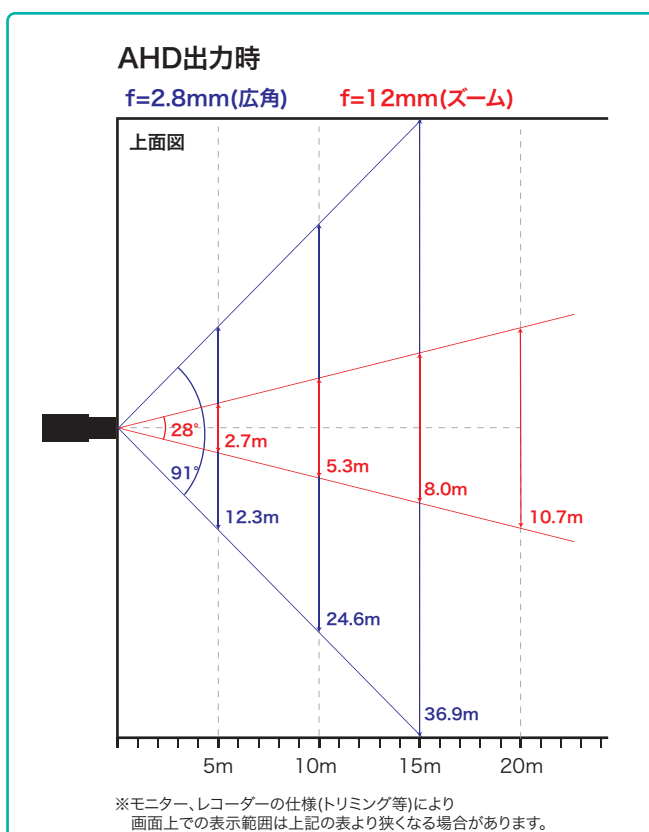

水平画角

製品仕様

品番	TH-AHDC223P
イメージセンサー	1/3インチ カラーCMOS
画素数	243万画素 1984(H)×1225(V)
映像出力	AHD / CVBS ※切替可能
解像度	AHD(1920×1080) / CVBS(1280H)
同期方式	内部同期
赤外線LED、照射距離	30個、最大20m
レンズマウント	—
レンズ	2.8~12mm
画角	水平 91°~28°、垂直74.7°~21.2°
最低被写体照度	カラー 0.05Lux ※電子感度アップOFF時 白黒 0Lux ※赤外線照射時
シャッタースピード	1/30~1/50,000 / 自動 / フリッカーレス
オートゲインコントロール	15段階
ホワイトバランス	自動、手動、プリセット、自動EXT
デナイト(電子回路式)	カラー / 白黒 / 自動 / EXT
電子感度アップ	ON / OFF (最大30倍)
逆光補正	D-WDR / BLC / HLC
デジタルノイズリダクション	3DNR / 2DNR
その他機能	モーション検知、映像反転(上下左右)、シャープネス プライバシーマスク(4箇所)、デフォグ
OSD	英語/日本語 他
保護等級	IP66
電源	①電源重畳式(専用コントローラより供給)※1 ②DC12V ※①②は自動判別
消費電流	330mA(IR-ON時)
使用温度、湿度範囲	-10°C~50°C、RH90%以下(但し結露のないこと)
外形寸法	140(φ)×111(H)mm
質量	約1kg
付属品	取扱説明書、ビス一式、専用レンチ
※1:台数制限	TH-CCU105A接続は4台まで TH-CCU110A接続は8台まで

外形寸法図

※製品の仕様及び外観は予告なく変更となる場合があります。

オプション(別売品)

ドライブユニット

5CH ドライブユニット TH-CCU105A

本体希望小売価格
¥70,000-(税別)

接続台数 10台
寸法 213x55.5x212.5mm
質量 約2kg

10CH ドライブユニット TH-CCU110A

本体希望小売価格
¥120,000-(税別)

接続台数 10台
寸法 433x55.5x212.5mm
質量 約4kg

電源

DC12V カメラ電源 GPS 5.0A

本体希望小売価格
¥27,000-(税別)

定格 DC12V 5A
その他 サービスコンセント2口
寸法/質量 167x54x157mm / 1.2kg

AC アダプター SYS1308-2412-W2

本体希望小売価格
¥5,000-(税別)