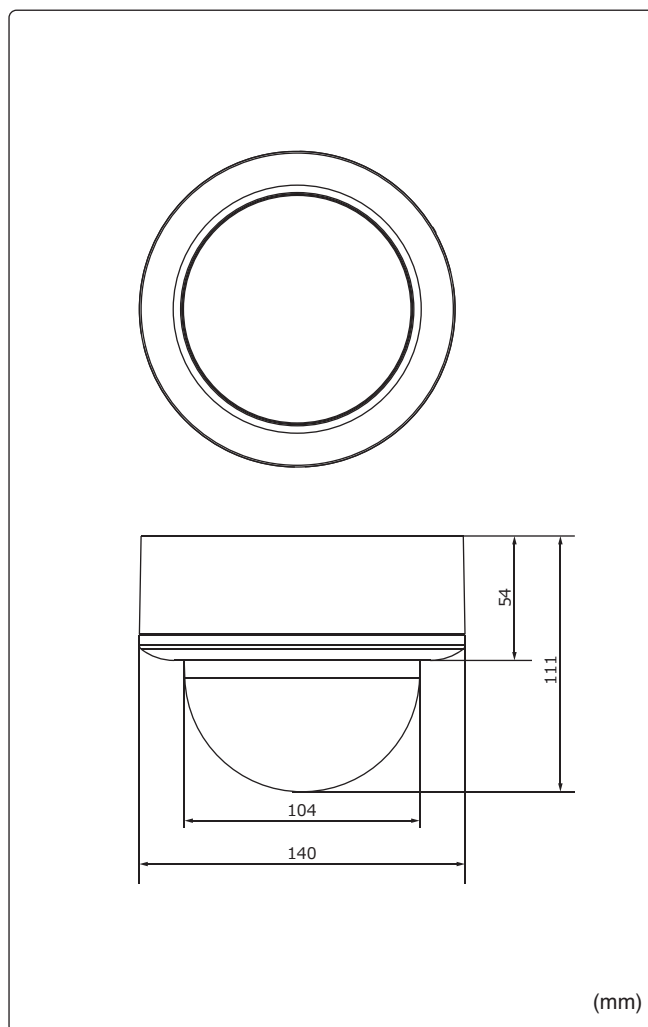

水平画角

製品仕様

品番	TH-AHDC223P
イメージセンサー	1/3インチ カラーCMOS
画素数	243万画素 1984(H)×1225(V)
映像出力	AHD / CVBS ※切替可能
解像度	AHD(1920×1080) / CVBS(1280H)
同期方式	内部同期
赤外線LED、照射距離	30個、最大20m
レンズマウント	—
レンズ	2.8~12mm
画角	水平 91°~28°、垂直74.7°~21.2°
最低被写体照度	カラー 0.05Lux ※電子感度アップOFF時 白黒 0Lux ※赤外線照射時
シャッタースピード	1/30~1/50,000 / 自動 / フリッカーレス
オートゲインコントロール	15段階
ホワイトバランス	自動、手動、プリセット、自動EXT
デナイト(電子回路式)	カラー / 白黒 / 自動 / EXT
電子感度アップ	ON / OFF (最大30倍)
逆光補正	D-WDR / BLC / HLC
デジタルノイズリダクション	3DNR / 2DNR
その他機能	モーション検知、映像反転(上下左右)、シャープネス プライバシーマスク(4箇所)、デフォグ
OSD	英語/日本語 他
保護等級	IP66
電源	①電源重畳式(専用コントローラより供給)※1 ②DC12V ※①②は自動判別
消費電流	330mA(IR-ON時)
使用温度、湿度範囲	-10°C~50°C、RH90%以下(但し結露のないこと)
外形寸法	140(φ)×111(H)mm
質量	約1kg
付属品	取扱説明書、ビス一式、専用レンチ
※1:台数制限	TH-CCU105A接続は4台まで TH-CCU110A接続は8台まで

外形寸法図

※製品の仕様及び外観は予告なく変更となる場合があります。

オプション(別売品)

ドライブユニット

5CH ドライブユニット TH-CCU105A

本体希望小売価格
¥70,000-(税別)

接続台数 10台
寸法 213x55.5x212.5mm
質量 約2kg

10CH ドライブユニット TH-CCU110A

本体希望小売価格
¥120,000-(税別)

接続台数 10台
寸法 433x55.5x212.5mm
質量 約4kg

電源

DC12V カメラ電源 GPS 5.0A

本体希望小売価格
¥27,000-(税別)

定格 DC12V 5A
その他 サービスコンセント2口
寸法/質量 167x54x157mm / 1.2kg

AC アダプター SYS1308-2412-W2

本体希望小売価格
¥5,000-(税別)