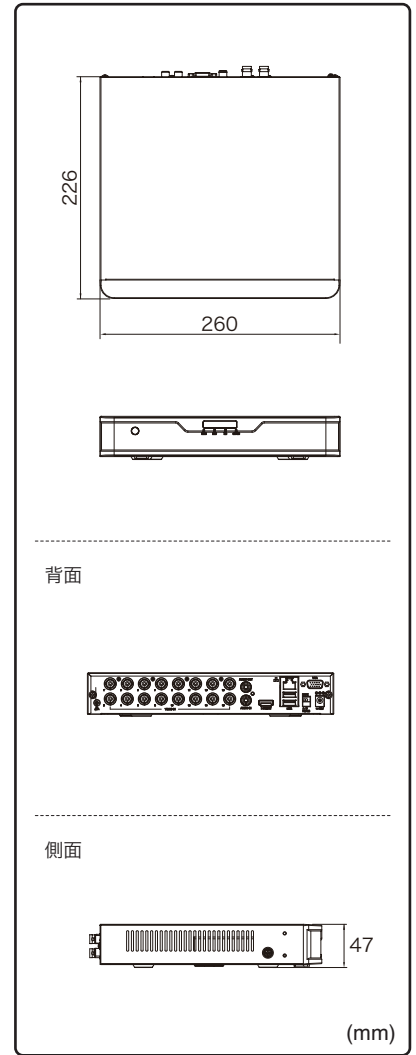

外形寸法図

※製品の仕様及び外観は予告なく変更となる場合があります。