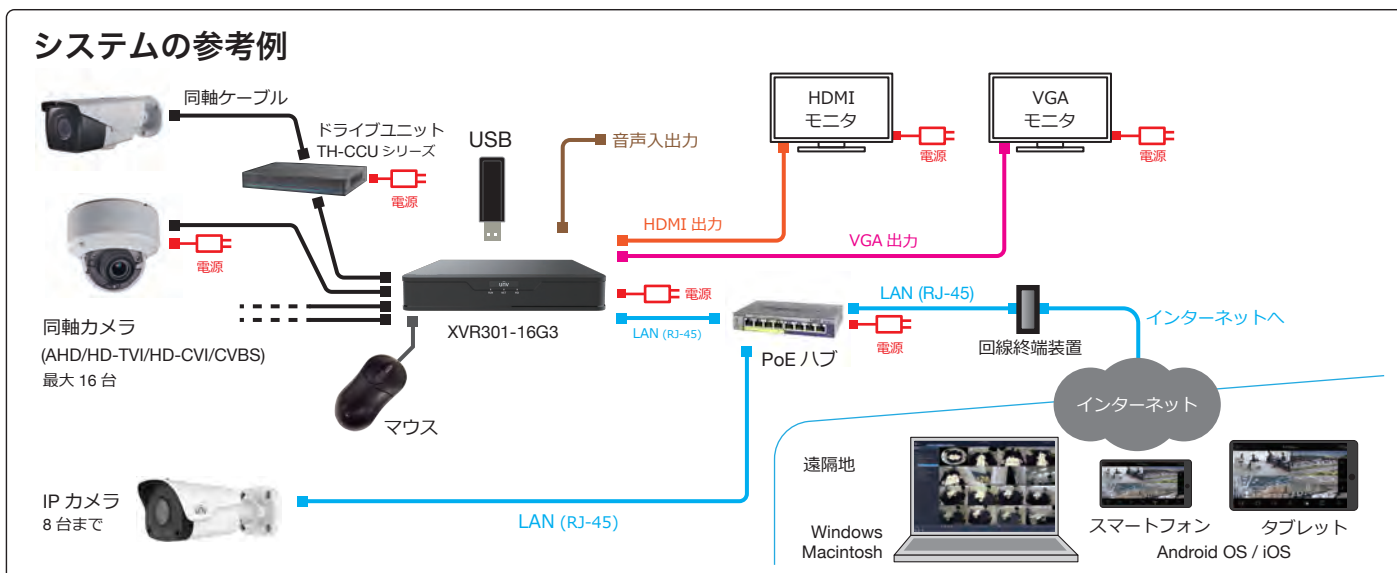

同軸カメラ(AHD/HD-TVI/HD-CVI/ CVBS)とIPカメラを一台のレコーダーに接続して録画できます。(IPカメラは2台まで増設可能)

最大4Mカメラに対応

モニター出力(HDMI / VGA)

EZCloud

ルーターのポート開放設定なしで遠隔監視が可能になりました。

EZDDNS

Audio Over Coaxial 対応

システムの参考例

製品仕様

品番	XVR301-16G3	
カメラ入力	アナログカメラ	16ch(BNC)※AHD/TVI/CVI/CVBS対応
	IPカメラ	8ch ※IPカメラのみの場合最大16台まで
カメラ入力信号	AHD / TVI	5M@12fps/4MP@15fps/1080p@30fps/720P@30fps
	CVI	2M@30fps/720P@30fps
	CVBS	対応
音声	入出力	1ch(RCA) / 1ch(RCA)
映像	圧縮方式	H.265/H.264
	ストリーミング	デュアルストリーミング
	ネットワーク	受信帯域幅 40Mbps 配信帯域幅 64Mbps プロトコル TCP/IP, P2P, UPnP, HTTP, HTTPS, DNS, DDNS, PPPoE
デコーディング能力	アナログカメラ	8x5MP Lite@6, 8x4MP Lite@8, 8x1080P Lite@12
	IPカメラ	1x8MP@30, 2x4MP@30, 4x1080P@30
モニター出力	出力端子	HDMI×1, VGA×1
	HDMI解像度	1920x1080p/60Hz, 1920x1080p/50Hz, 1600x1200/60Hz, 1280x1024/60Hz, 1280x720/60Hz, 1024x768/60Hz
	VGA解像度	1920x1080p/60Hz, 1920x1080p/50Hz, 1600x1200/60Hz, 1280x1024/60Hz, 1280x720/60Hz, 1024x768/60Hz
	画面表示	1/4/6/8/9/25分割/シーケンス
録画	録画解像度	5MP Lite/4MP Lite/3MP/1080p/960p/720p/960H/4CIF/CIF
	録画フレーム	5MP Lite@6fps/4MP Lite@8fps/1080p@15fps/720p@15fps
	録画方式	常時、動作検出、スケジュール録画、アラーム、動作検出+アラーム
	プリ録画	5/10/20/30/60秒
	ポスト録画	5/10/20/30/60/120/300/600秒
記録媒体	HDD	4TB(搭載HDD×1台 最大8TB)
	バックアップ	USBメモリ
映像再生	画面表示	1/4/9/16分割
	同時再生	HD画質 8台 / SD画質 16台
	再生時操作	再生 / 一時停止 / コマ送り / 早送り2~32倍
その他機能	プライバシーマスク, EZCloud, DDNS	
インターフェイス	ネットワーク	1ポート(RJ-45 /10/100M)
	アラーム入出力	—/—
	シリアル	RS-485
	USB	USB2.0×2 (背面)
遠隔監視	PCアプリケーション	EZStation
	ブラウザ	IE(IE10/11), Firefox(version52.0以上), Chrome(version45以上), Edge(version 79以上) ※Windows用
	モバイルアプリケーション	EZView(iOS/Android)
	同時アクセス数	128
電源	電源	AC100V 50/60Hz ※付属ACアダプターより供給(DC12V)
	消費電力	最大10W ※HDDを除く
動作環境	周囲温度 / 周囲湿度	-10℃~55℃ / 0%~90% (結露なき事)
外形寸法	260(W)×47(H)×226(D)mm	
質量	約1.1kg ※HDDを除く	
付属品	ACアダプター、マウス、取扱説明書、CD	

外形寸法図

※製品の仕様及び外観は予告なく変更となる場合があります。

遠隔監視アプリケーション ※無償でダウンロード、利用可能です。

PCアプリケーション

EZ Station 複数拠点を同時に確認

OS: Windows 7/8/8.1/10
CPU: Intel Core 2 Duo プロセッサまたは同等以上
RAM: 2GB以上
ビデオメモリ: 128MB以上 DirectX7以上
ただし搭載OSが快適に動作することが必要です。