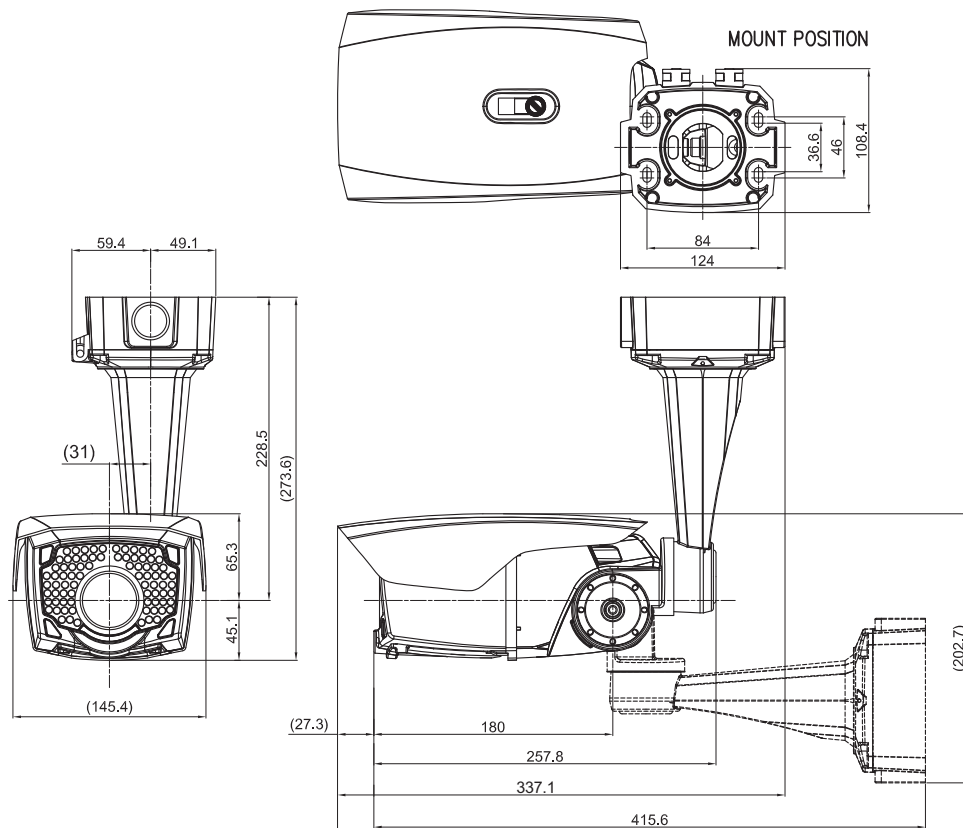

■外形図

■仕様

品番	TH-W851
イメージセンサー	1/3インチ カラーCCD
有効画素数	48万画素、976(H)×494(V)
水平解像度	カラー:650TVライン、白黒:700TVライン
映像出力	VBS1.0V(p-p) 75Ω (BNC-J) VBS1.0V(p-p) 75Ω (RCA-J) ※カメラ調整用
同期方式	内部同期
赤外線LED、照射距離	80個、約40m
レンズ	バリアフォーカルレンズ 5~50mm
画角	水平 55° ~15°、垂直 32° ~4°
最低被写体照度	カラー 1.0Lux ※電子感度アップOFF時 白黒 0Lux ※赤外線照射時
シャッタースピード	1/60、1/100(FLK)、1/120、1/250、1/500、1/1000、1/2000、1/4000、1/10000、1/100000
ホワイトバランス	AWC / ATW / MANUAL / PUSH
オートゲインコントロール	HIGT / MIDDLE / LOW / OFF
デイナイト	AUTO / カラー / 白黒
電子感度アップ	最大256倍
逆光補正	ON / OFF
WDR	スマートWDR ON / OFF
デジタルノイズリダクション	3D-DNR
プライバシーマスク	ON(6エリア) / OFF
その他機能	カメラタイトル、映像反転(左右)、モーション検知、HME(HLC)
OSDメニュー	英語
保護等級	IP66相当
電源、消費電流	DC12V、750mA(ヒーターOFF時) / 1250mA(ヒーターON時)
消費電力	9W(ヒーターOFF時) / 17.5W(ヒーターON時)
使用温度範囲	-20℃~50℃(但し電源投入時は0℃以上であること)
使用湿度範囲	90&RH以下(但し結露のないこと)
外形寸法	145.4(W)×273.6(H)×237.1(D)mm ※カメラ本体のみ
質量	約2.4kg
付属品	取扱説明書、配線ボックス、DCケーブル、ビス、アンカー、六角レンチ

品名	赤外線ハウジング一体型デイナイトカメラ	品番	TH-W851	No,	1/1
----	---------------------	----	---------	-----	-----

※製品の仕様は予告無く変更となる場合があります。