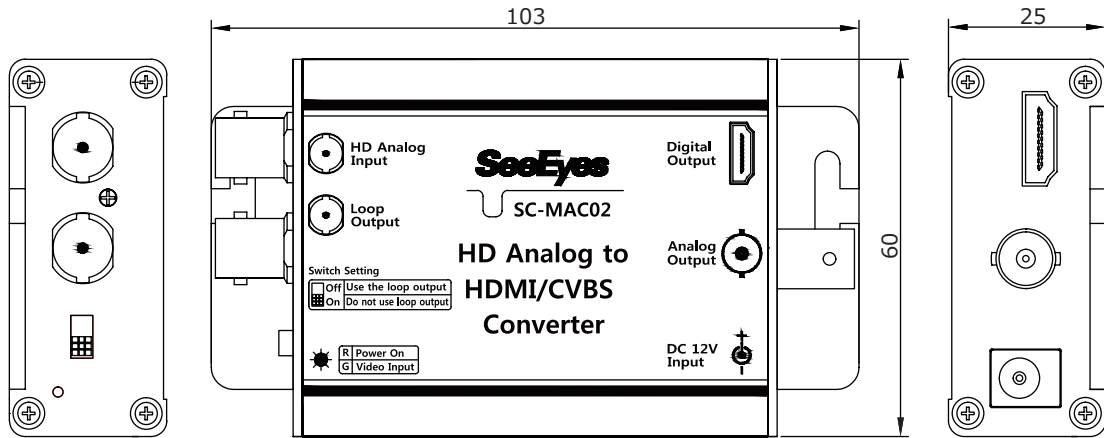

■外形図

単位:mm

■仕様

型番		SC-MAC02
映像入力	端子	BNC×1
	信号	AHD / HD-CVI / HD-TVI / CVBS (最大1080p)
ループ出力	端子	BNC×1
	信号	入力信号と同じ
映像出力	端子	HDMI×1、BNC×1(CVBS)
	HDMI解像度	1280×720p(50/60Hz)、1920×1080p(50/60Hz)
電源	電源	DC12V
	消費電流	220mA
動作周囲温度、湿度		-10℃～50℃、0%～80% (結露なき事)
外形寸法		103(W)×25(H)×60(D)mm
質量		約120g
付属品		取扱説明書、ACアダプター

品名	アナログHD⇒HDMIコンバーター	品番	SC-MAC02	No,	1/1
----	-------------------	----	----------	-----	-----

※製品の仕様は予告無く変更となる場合があります。

株式会社東邦技研