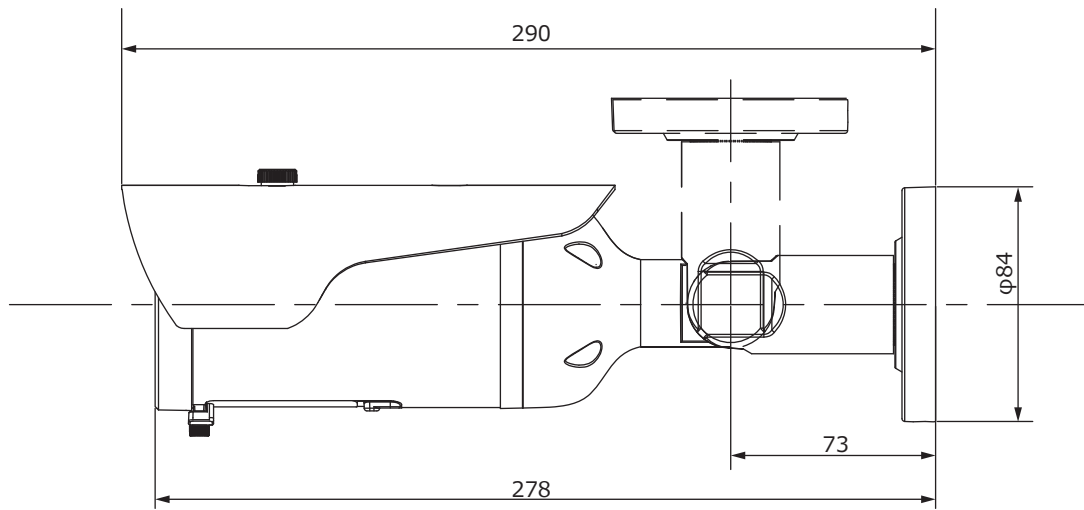

■外形図

取付寸法図

品名	赤外線ハウジング一体型ダイナイトカメラ	品番	TH-AHDW930VP	No,	1/2
----	---------------------	----	--------------	-----	-----

※製品の仕様は予告無く変更となる場合があります。

■仕様

品番	TH-AHDW930VP
イメージセンサー	1/3インチ カラーCMOS
有効画素数	200万画素 1920(H)×1080(V)
映像出力	AHD(1080p30) / CVBS ※切替可能
解像度	AHD(1920×1080) / CVBS(550TVL)
同期方式	内部同期
赤外線、照射距離	8個(拡散タイプ)、30m
レンズマウント	—
レンズ	2.8~12mm
画角	水平 96°~34°、垂直 53°~19°
最低被写体照度	カラー 0.07Lux 白黒 0Lux ※赤外線照射時
シャッタースピード	自動、フリッカーレス、手動(1/30~1/50,000)
オートゲインコントロール	自動、LEVEL(1~15)
ホワイトバランス	ATW / AWC / INDOOR / OUTDOOR / MANUAL / AWB
デイナイト	カラー / 白黒 / 自動 / EXT
電子感度アップ	ON / OFF (最大30倍)
逆光補正	BLC / HSBLC / D-WDR
デジタルノイズリダクション	2D / 3D
その他機能	モーション検知、映像反転(上下左右)、プライバシーマスク(4箇所)、デフォグ、シャープネス
OSD	日本語/英語
保護等級	IP66
電源	①電源重畳式(専用コントローラより供給) ②DC12V±10% ※①②は自動判別
消費電流	4W(DC12V 330mA)
使用温度、湿度範囲	-10℃~50℃、90&RH以下(但し結露のないこと)
外形寸法	85(W)120(H)×290(D)mm
質量	約880g
付属品	取扱説明書、DCケーブル、専用レンチ、取付シール、BNC変換ケーブル、ビス一式

品名	赤外線ハウジング一体型デイナイトカメラ	品番	TH-AHDW930VP	No,	2/2
----	---------------------	----	--------------	-----	-----

※製品の仕様は予告無く変更となる場合があります。