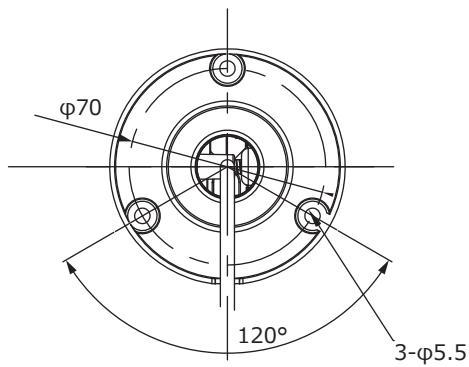

■外形図

取付寸法図

品名	赤外線ハウジング一体型ダイナイトカメラ	品番	TH-AHDW930VP	No,	1/2
----	---------------------	----	--------------	-----	-----

※製品の仕様は予告無く変更となる場合があります。

■仕様

品番	TH-AHDW930VP
イメージセンサー	1/3インチ カラーCMOS
有効画素数	200万画素 1920(H)×1080(V)
映像出力	AHD(1080p30) / CVBS ※切替可能
解像度	AHD(1920×1080) / CVBS(550TVL)
同期方式	内部同期
赤外線、照射距離	8個(拡散タイプ)、30m
レンズマウント	—
レンズ	2.8~12mm
画角	水平 96°~34°、垂直 53°~19°
最低被写体照度	カラー 0.07Lux 白黒 0Lux ※赤外線照射時
シャッタースピード	自動、フリッカーレス、手動(1/30~1/50,000)
オートゲインコントロール	自動、LEVEL(1~15)
ホワイトバランス	ATW / AWC / INDOOR / OUTDOOR / MANUAL / AWB
デイナイト	カラー / 白黒 / 自動 / EXT
電子感度アップ	ON / OFF (最大30倍)
逆光補正	BLC / HSBLC / D-WDR
デジタルノイズリダクション	2D / 3D
その他機能	モーション検知、映像反転(上下左右)、プライバシーマスク(4箇所)、デフォグ、シャープネス
OSD	日本語/英語
保護等級	IP66
電源	①電源重畳式(専用コントローラより供給) ②DC12V±10% ※①②は自動判別
消費電流	4W(DC12V 330mA)
使用温度、湿度範囲	-10℃~50℃、90&RH以下(但し結露のないこと)
外形寸法	85(W)120(H)×290(D)mm
質量	約880g
付属品	取扱説明書、DCケーブル、専用レンチ、取付シール、BNC変換ケーブル、ビス一式