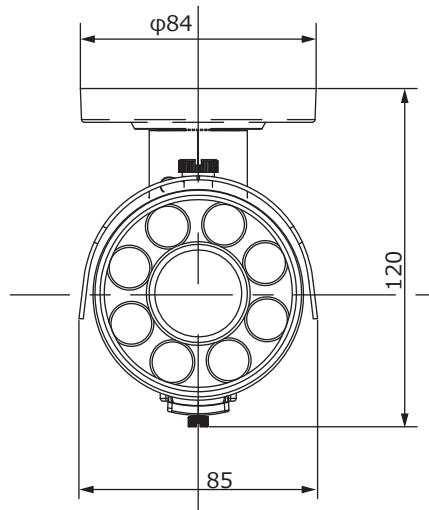

■外形図

取付寸法図

品名	赤外線ハウジング一体型ダイナイトカメラ	品番	TH-AHDW930VP	No,	1/2
----	---------------------	----	--------------	-----	-----

※製品の仕様は予告無く変更となる場合があります。

■仕様

品番	TH-AHDW930VP
イメージセンサー	1/3インチ カラーCMOS
有効画素数	200万画素 1920(H)×1080(V)
映像出力	AHD(1080p30) / CVBS ※切替可能
解像度	AHD(1920×1080) / CVBS(550TVL)
同期方式	内部同期
赤外線、照射距離	8個(拡散タイプ)、30m
レンズマウント	—
レンズ	2.8~12mm
画角	水平 96°~34°、垂直 53°~19°
最低被写体照度	カラー 0.07Lux 白黒 0Lux ※赤外線照射時
シャッタースピード	自動、フリッカーレス、手動(1/30~1/50,000)
オートゲインコントロール	自動、LEVEL(1~15)
ホワイトバランス	ATW / AWC / INDOOR / OUTDOOR / MANUAL / AWB
デイナイト	カラー / 白黒 / 自動 / EXT
電子感度アップ	ON / OFF (最大30倍)
逆光補正	BLC / HSBLC / D-WDR
デジタルノイズリダクション	2D / 3D
その他機能	モーション検知、映像反転(上下左右)、プライバシーマスク(4箇所)、デフォグ、シャープネス
OSD	日本語/英語
保護等級	IP66
電源	①電源重畳式(専用コントローラより供給) ②DC12V±10% ※①②は自動判別
消費電流	4W(DC12V 330mA)
使用温度、湿度範囲	-10℃~50℃、90&RH以下(但し結露のないこと)
外形寸法	85(W)120(H)×290(D)mm
質量	約880g
付属品	取扱説明書、DCケーブル、専用レンチ、取付シール、BNC変換ケーブル、ビス一式

品名	赤外線ハウジング一体型デイナイトカメラ	品番	TH-AHDW930VP	No,	2/2
----	---------------------	----	--------------	-----	-----

※製品の仕様は予告無く変更となる場合があります。